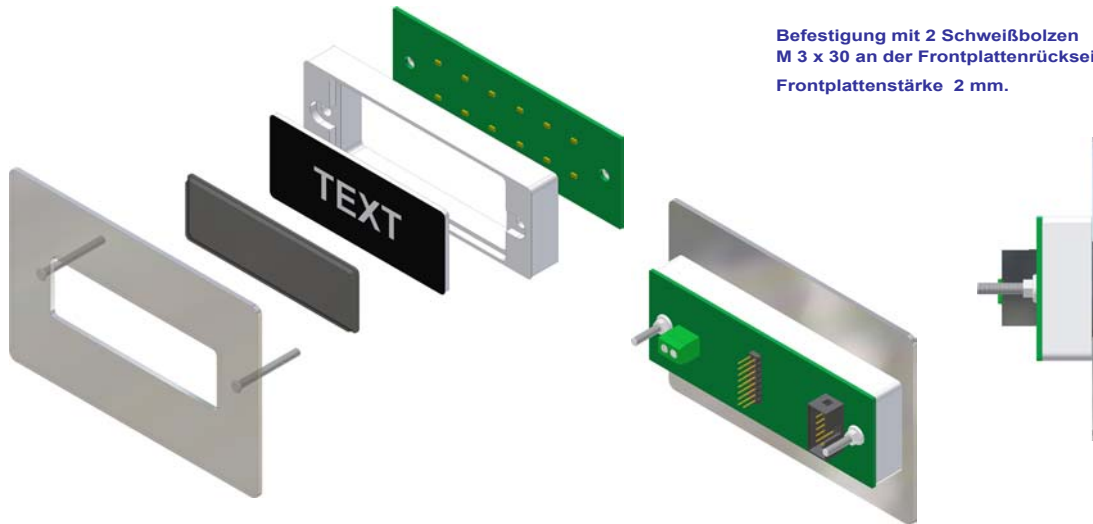

Leuchtfeld LF80x25

Beschreibung

Flächenbündiges Leuchtfeld 80 x 25mm
 Beleuchtung durch LED (Rot, Grün, Blau, Weiß)
 Fensterfarbe Anthrazit
 Information/Text im unbeleuchteten Zustand nicht sichtbar
 Beschriftung mit Klebefolie
 Anschluss mit Schraubklemmen u. Flachbandkabel 10-pol.
 Spannung 24V
 Stromaufnahme ca. 40 mA

Maße

Ausschnitt Deckplatte

Einbautiefe bei Anschluss mit Flachbandkabel ca. 35mm

Anschluss

Einbau

Befestigung mit 2 Schweißbolzen
 M 3 x 30 an der Frontplattenrückseite.
 Frontplattenstärke 2 mm.

Bestellnummern

B6204	LF80x25 – rot – LED	Leuchtfeld – 80 x 25 mm
B6205	LF80x25 – grün – LED	Leuchtfeld – 80 x 25 mm
B6206	LF80x25 – blau – LED	Leuchtfeld – 80 x 25 mm
B6207	LF80x25 – weiss – LED	Leuchtfeld – 80 x 25 mm