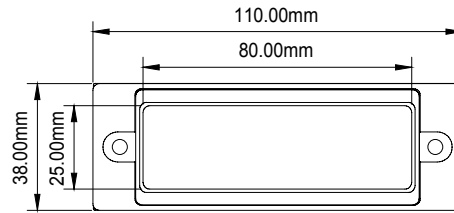

Leuchtfeld LF80x25

Beschreibung

Flächenbündiges Leuchtfeld 80 x 25mm
 Beleuchtung durch LED (Rot, Grün, Blau, Weiß)
 Fensterfarbe Anthrazit
 Information/Text im unbeleuchteten Zustand nicht sichtbar
 Beschriftung mit Klebefolie
 Anschluss mit Schraubklemmen u. Flachbandkabel 10-pol.
 Spannung 24V
 Stromaufnahme ca. 40 mA

Maße

Ausschnitt Deckplatte

Einbautiefe bei Anschluss mit Flachbandkabel ca. 35mm

Anschluss

Einbau

Befestigung mit 2 Schweißbolzen
 M 3 x 30 an der Frontplattenrückseite.
 Frontplattenstärke 2 mm.

Bestellnummern

B6204	LF80x25 – rot – LED	Leuchtfeld – 80 x 25 mm
B6205	LF80x25 – grün – LED	Leuchtfeld – 80 x 25 mm
B6206	LF80x25 – blau – LED	Leuchtfeld – 80 x 25 mm
B6207	LF80x25 – weiss – LED	Leuchtfeld – 80 x 25 mm