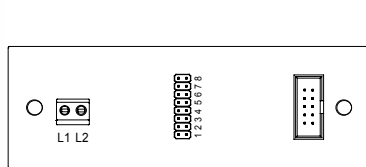

Leuchtfeld LF80x25

Beschreibung

Flächenbündiges Leuchtfeld 80 x 25mm
 Beleuchtung durch LED (Rot, Grün, Blau, Weiß)
 Fensterfarbe Anthrazit
 Information/Text im unbeleuchteten Zustand nicht sichtbar
 Beschriftung mit Klebefolie
 Anschluss mit Schraubklemmen u. Flachbandkabel 10-pol.
 Spannung 24V
 Stromaufnahme ca. 40 mA

Maße

Ausschnitt Deckplatte

Einbautiefe bei Anschluss mit Flachbandkabel ca. 35mm

Anschluss

Einbau

Befestigung mit 2 Schweißbolzen
 M 3 x 30 an der Frontplattenrückseite.
 Frontplattenstärke 2 mm.

Bestellnummern