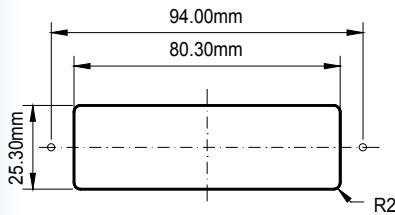

Leuchtfeld LF80x25

Beschreibung

Flächenbündiges Leuchtfeld 80 x 25mm
 Beleuchtung durch LED (Rot, Grün, Blau, Weiß)
 Fensterfarbe Anthrazit
 Information/Text im unbeleuchteten Zustand nicht sichtbar
 Beschriftung mit Klebefolie
 Anschluss mit Schraubklemmen u. Flachbandkabel 10-pol.
 Spannung 24V
 Stromaufnahme ca. 40 mA

Maße

Ausschnitt Deckplatte

Einbautiefe bei Anschluss mit Flachbandkabel ca. 35mm

Anschluss

Einbau

Befestigung mit 2 Schweißbolzen
 M 3 x 30 an der Frontplattenrückseite.
 Frontplattenstärke 2 mm.

Bestellnummern