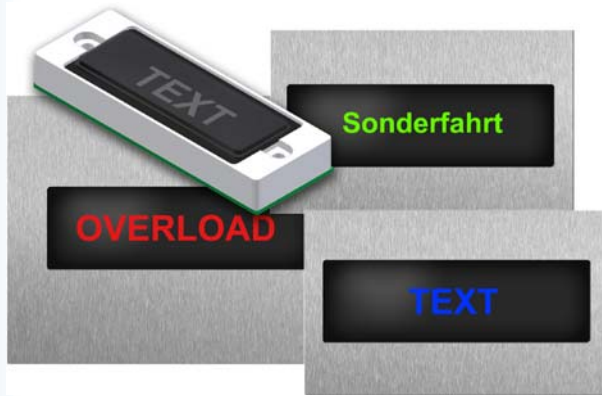

Leuchtfeld LF80x25

Beschreibung

Flächenbündiges Leuchtfeld 80 x 25mm
 Beleuchtung durch LED (Rot, Grün, Blau, Weiß)
 Fensterfarbe Anthrazit
 Information/Text im unbeleuchteten Zustand nicht sichtbar
 Beschriftung mit Klebefolie
 Anschluss mit Schraubklemmen u. Flachbandkabel 10-pol.
 Spannung 24V
 Stromaufnahme ca. 40 mA

Maße

Ausschnitt Deckplatte

Einbautiefe bei Anschluss mit Flachbandkabel ca. 35mm

Anschluss

Einbau

Befestigung mit 2 Schweißbolzen
 M 3 x 30 an der Frontplattenrückseite.
 Frontplattenstärke 2 mm.

Bestellnummern