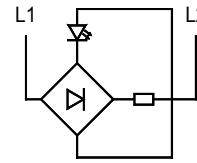

Leuchtfeld LF80x25

Beschreibung

Flächenbündiges Leuchtfeld 80 x 25mm
 Beleuchtung durch LED (Rot, Grün, Blau, Weiß)
 Fensterfarbe Anthrazit
 Information/Text im unbeleuchteten Zustand nicht sichtbar
 Beschriftung mit Klebefolie
 Anschluss mit Schraubklemmen u. Flachbandkabel 10-pol.
 Spannung 24V
 Stromaufnahme ca. 40 mA

Maße

Ausschnitt Deckplatte

Einbautiefe bei Anschluss mit Flachbandkabel ca. 35mm

Anschluss

Einbau

Befestigung mit 2 Schweißbolzen
 M 3 x 30 an der Frontplattenrückseite.
 Frontplattenstärke 2 mm.

Bestellnummern

B6204	LF80x25 – rot – LED	Leuchtfeld – 80 x 25 mm
B6205	LF80x25 – grün – LED	Leuchtfeld – 80 x 25 mm
B6206	LF80x25 – blau – LED	Leuchtfeld – 80 x 25 mm
B6207	LF80x25 – weiss – LED	Leuchtfeld – 80 x 25 mm