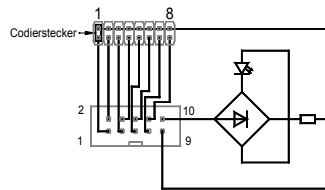

Leuchtfeld LF80x25

Beschreibung

Flächenbündiges Leuchtfeld 80 x 25mm
 Beleuchtung durch LED (Rot, Grün, Blau, Weiß)
 Fensterfarbe Anthrazit
 Information/Text im unbeleuchteten Zustand nicht sichtbar
 Beschriftung mit Klebefolie
 Anschluss mit Schraubklemmen u. Flachbandkabel 10-pol.
 Spannung 24V
 Stromaufnahme ca. 40 mA

Maße

Ausschnitt Deckplatte

Einbautiefe bei Anschluss mit Flachbandkabel ca. 35mm

Anschluss

Einbau

Befestigung mit 2 Schweißbolzen
 M 3 x 30 an der Frontplattenrückseite.
 Frontplattenstärke 2 mm.

Bestellnummern

B6204	LF80x25 – rot – LED	Leuchtfeld – 80 x 25 mm
B6205	LF80x25 – grün – LED	Leuchtfeld – 80 x 25 mm
B6206	LF80x25 – blau – LED	Leuchtfeld – 80 x 25 mm
B6207	LF80x25 – weiss – LED	Leuchtfeld – 80 x 25 mm