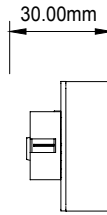

Leuchtfeld LF80x25

Beschreibung

Flächenbündiges Leuchtfeld 80 x 25mm
 Beleuchtung durch LED (Rot, Grün, Blau, Weiß)
 Fensterfarbe Anthrazit
 Information/Text im unbeleuchteten Zustand nicht sichtbar
 Beschriftung mit Klebefolie
 Anschluss mit Schraubklemmen u. Flachbandkabel 10-pol.
 Spannung 24V
 Stromaufnahme ca. 40 mA

Maße

Ausschnitt Deckplatte

Einbautiefe bei Anschluss mit Flachbandkabel ca. 35mm

Anschluss

Einbau

Befestigung mit 2 Schweißbolzen
 M 3 x 30 an der Frontplattenrückseite.
 Frontplattenstärke 2 mm.

Bestellnummern

B6204	LF80x25 – rot – LED	Leuchtfeld – 80 x 25 mm
B6205	LF80x25 – grün – LED	Leuchtfeld – 80 x 25 mm
B6206	LF80x25 – blau – LED	Leuchtfeld – 80 x 25 mm
B6207	LF80x25 – weiss – LED	Leuchtfeld – 80 x 25 mm