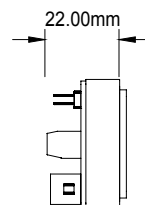

# Leuchtfeld LF44x32

Beschreibung

Flächenbündiges Leuchtfeld 44 x 32mm  
 Beleuchtung durch LED ( Rot, Grün, Blau, Weiß )  
 Fensterfarbe Anthrazit  
 Information/Text im unbeleuchteten Zustand nicht sichtbar  
 Beschriftung mit Klebefolie  
 Anschluss mit Schraubklemmen u. Flachbandkabel 10-pol.  
 Spannung 24V  
 Stromaufnahme ca. 40 mA

Maße

Ausschnitt Deckplatte

Einbautiefe bei Anschluss mit Flachbandkabel ca. 30mm

Anschluss

Einbau

Bestellnummern

B9104	LF44x32 – rot – LED	Leuchtfeld – 44 x 32 mm
B9105	LF44x32 – grün – LED	Leuchtfeld – 44 x 32 mm
B9106	LF44x32 – blau – LED	Leuchtfeld – 44 x 32 mm
B9107	LF44x32 – weiss – LED	Leuchtfeld – 44 x 32 mm