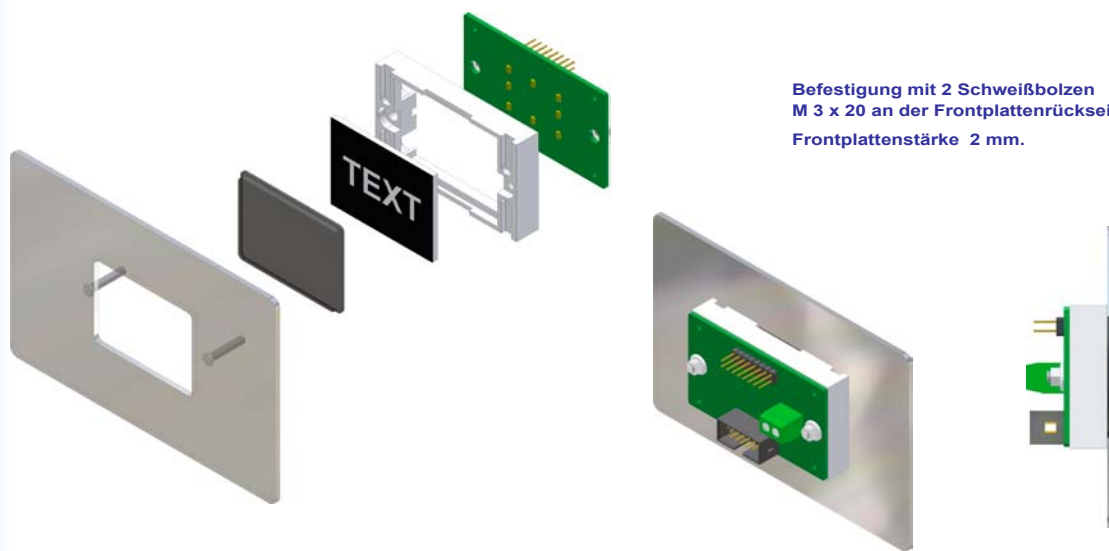

# Leuchtfeld LF44x32

Beschreibung

Flächenbündiges Leuchtfeld 44 x 32mm  
 Beleuchtung durch LED ( Rot, Grün, Blau, Weiß )  
 Fensterfarbe Anthrazit  
 Information/Text im unbeleuchteten Zustand nicht sichtbar  
 Beschriftung mit Klebefolie  
 Anschluss mit Schraubklemmen u. Flachbandkabel 10-pol.  
 Spannung 24V  
 Stromaufnahme ca. 40 mA

Maße

Ausschnitt Deckplatte

Einbautiefe bei Anschluss mit Flachbandkabel ca. 30mm

Anschluss

Einbau

Bestellnummern

B9104	LF44x32 – rot – LED	Leuchtfeld – 44 x 32 mm
B9105	LF44x32 – grün – LED	Leuchtfeld – 44 x 32 mm
B9106	LF44x32 – blau – LED	Leuchtfeld – 44 x 32 mm
B9107	LF44x32 – weiss – LED	Leuchtfeld – 44 x 32 mm