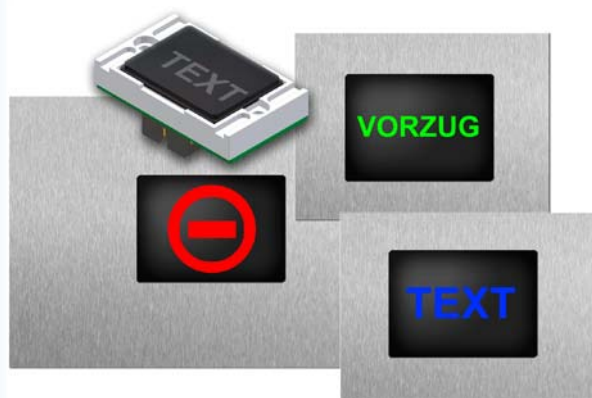

# Leuchtfeld LF44x32

Beschreibung

Flächenbündiges Leuchtfeld 44 x 32mm  
 Beleuchtung durch LED ( Rot, Grün, Blau, Weiß )  
 Fensterfarbe Anthrazit  
 Information/Text im unbeleuchteten Zustand nicht sichtbar  
 Beschriftung mit Klebefolie  
 Anschluss mit Schraubklemmen u. Flachbandkabel 10-pol.  
 Spannung 24V  
 Stromaufnahme ca. 40 mA

Maße

Ausschnitt Deckplatte

Einbautiefe bei Anschluss mit Flachbandkabel ca. 30mm

Anschluss

Einbau

Bestellnummern

B9104	LF44x32 – rot – LED	Leuchtfeld – 44 x 32 mm
B9105	LF44x32 – grün – LED	Leuchtfeld – 44 x 32 mm
B9106	LF44x32 – blau – LED	Leuchtfeld – 44 x 32 mm
B9107	LF44x32 – weiss – LED	Leuchtfeld – 44 x 32 mm