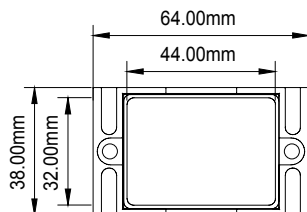

# Leuchtfeld LF44x32

Beschreibung

Flächenbündiges Leuchtfeld 44 x 32mm  
 Beleuchtung durch LED ( Rot, Grün, Blau, Weiß )  
 Fensterfarbe Anthrazit  
 Information/Text im unbeleuchteten Zustand nicht sichtbar  
 Beschriftung mit Klebefolie  
 Anschluss mit Schraubklemmen u. Flachbandkabel 10-pol.  
 Spannung 24V  
 Stromaufnahme ca. 40 mA

Maße

Ausschnitt Deckplatte

Einbautiefe bei Anschluss mit Flachbandkabel ca. 30mm

Anschluss

Einbau

Bestellnummern

B9104	LF44x32 – rot – LED	Leuchtfeld – 44 x 32 mm
B9105	LF44x32 – grün – LED	Leuchtfeld – 44 x 32 mm
B9106	LF44x32 – blau – LED	Leuchtfeld – 44 x 32 mm
B9107	LF44x32 – weiss – LED	Leuchtfeld – 44 x 32 mm