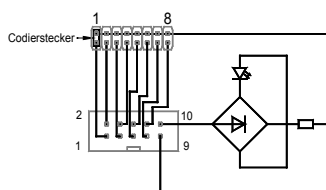

# Leuchtfeld LF44x32

Beschreibung

Flächenbündiges Leuchtfeld 44 x 32mm  
 Beleuchtung durch LED ( Rot, Grün, Blau, Weiß )  
 Fensterfarbe Anthrazit  
 Information/Text im unbeleuchteten Zustand nicht sichtbar  
 Beschriftung mit Klebefolie  
 Anschluss mit Schraubklemmen u. Flachbandkabel 10-pol.  
 Spannung 24V  
 Stromaufnahme ca. 40 mA

Maße

Ausschnitt Deckplatte

Einbautiefe bei Anschluss mit Flachbandkabel ca. 30mm

Anschluss

Einbau

Bestellnummern

B9104	LF44x32 – rot – LED	Leuchtfeld – 44 x 32 mm
B9105	LF44x32 – grün – LED	Leuchtfeld – 44 x 32 mm
B9106	LF44x32 – blau – LED	Leuchtfeld – 44 x 32 mm
B9107	LF44x32 – weiss – LED	Leuchtfeld – 44 x 32 mm