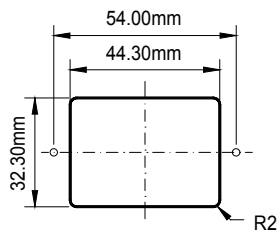

# Leuchtfeld LF44x32

Beschreibung

Flächenbündiges Leuchtfeld 44 x 32mm  
 Beleuchtung durch LED ( Rot, Grün, Blau, Weiß )  
 Fensterfarbe Anthrazit  
 Information/Text im unbeleuchteten Zustand nicht sichtbar  
 Beschriftung mit Klebefolie  
 Anschluss mit Schraubklemmen u. Flachbandkabel 10-pol.  
 Spannung 24V  
 Stromaufnahme ca. 40 mA

Maße

Ausschnitt Deckplatte

Einbautiefe bei Anschluss mit Flachbandkabel ca. 30mm

Anschluss

Einbau

Bestellnummern

B9104	LF44x32 – rot – LED	Leuchtfeld – 44 x 32 mm
B9105	LF44x32 – grün – LED	Leuchtfeld – 44 x 32 mm
B9106	LF44x32 – blau – LED	Leuchtfeld – 44 x 32 mm
B9107	LF44x32 – weiss – LED	Leuchtfeld – 44 x 32 mm