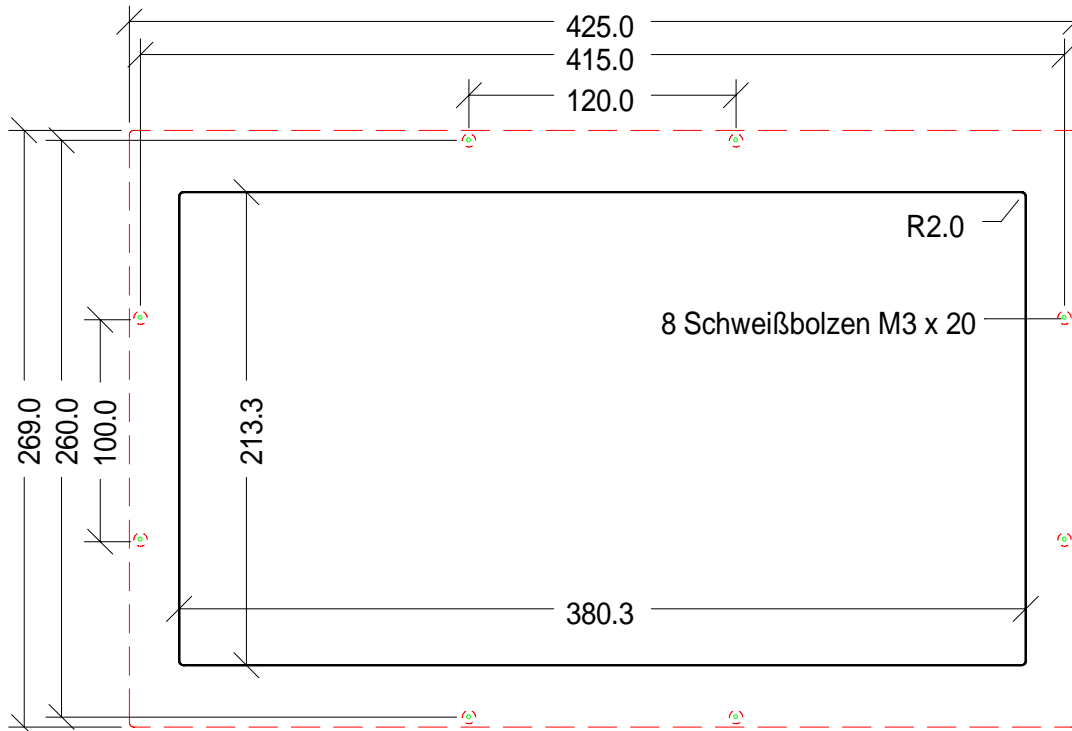

<u>Auflösung:</u>	1920 x 1080 Pixel
<u>Aktive Area:</u>	380 x 213 mm
<u>Außenmaße:</u>	425 x 269 x 44 mm
<u>Anschluß:</u>	DVI, VGA, Stromversorgung 12 V/DC/1.5A
<u>Kontrast:</u>	600:1
<u>Helligkeit:</u>	400 cd/m ²
<u>Blickwinkel (r/l/o/u):</u>	80/80/60/80
<u>Anzeigenfenster:</u>	Stufenscheibe für 2mm Frontplatte, Plexischeibe oder VSG Sicherheitsglas, Siplax chemisch entspiegelt

B1082	TFT 17,3- Zoll 16:9-1
B1083	TFT 17,3-Zoll Stufenscheibe Plexiglas 5mm
B1084	TFT 17,3-Zoll Stufenscheibe VSG, entspiegelt, 6mm