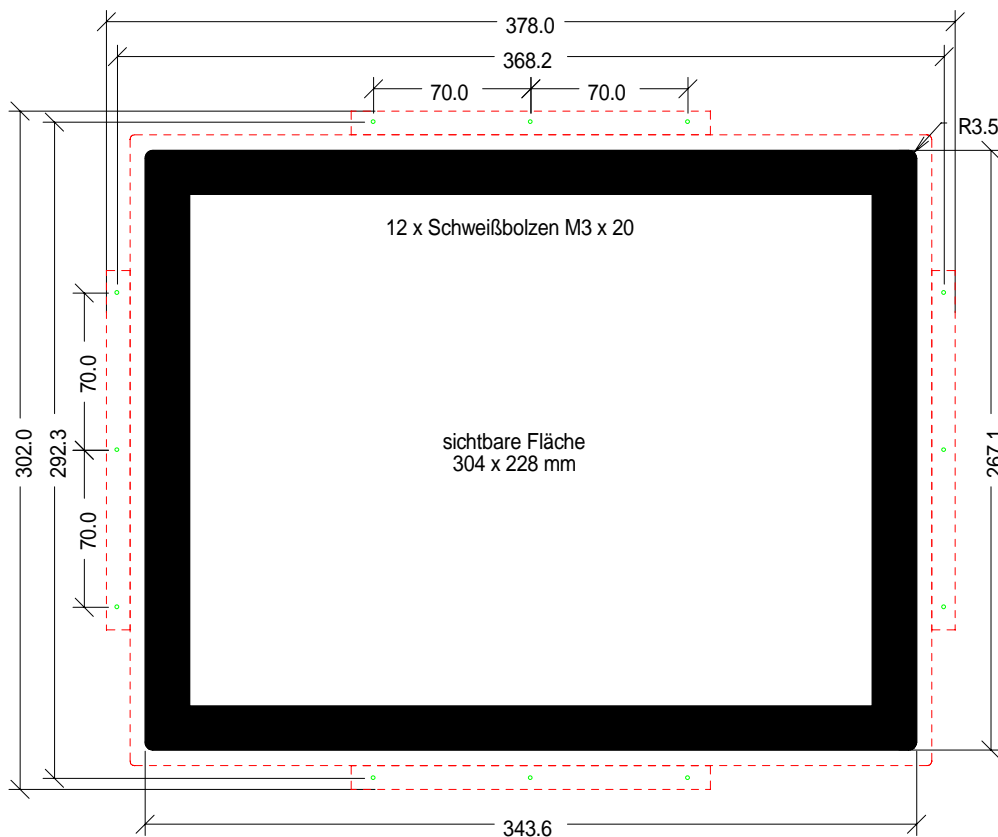

<u>Auflösung:</u>	1024 x 768 Pixel
<u>Aktive Area:</u>	304 x 228 mm
<u>Ausschnitt:</u>	343.6 x 267.1 mm
<u>Außenmaße:</u>	378 x 378 x 50 mm
<u>Anschluß:</u>	VGA, Stromversorgung 12 V/DC/1.8A
<u>Kontrast:</u>	500:1
<u>Helligkeit:</u>	212 cd/m ²
<u>Blickwinkel (r/l/o/u):</u>	70/70/62/62
<u>Touch:</u>	Projected Capacitive zwei Finger Multi Touch, USB Controller

B1101 Touch TFT 15,0-Zoll FB 4:3-1