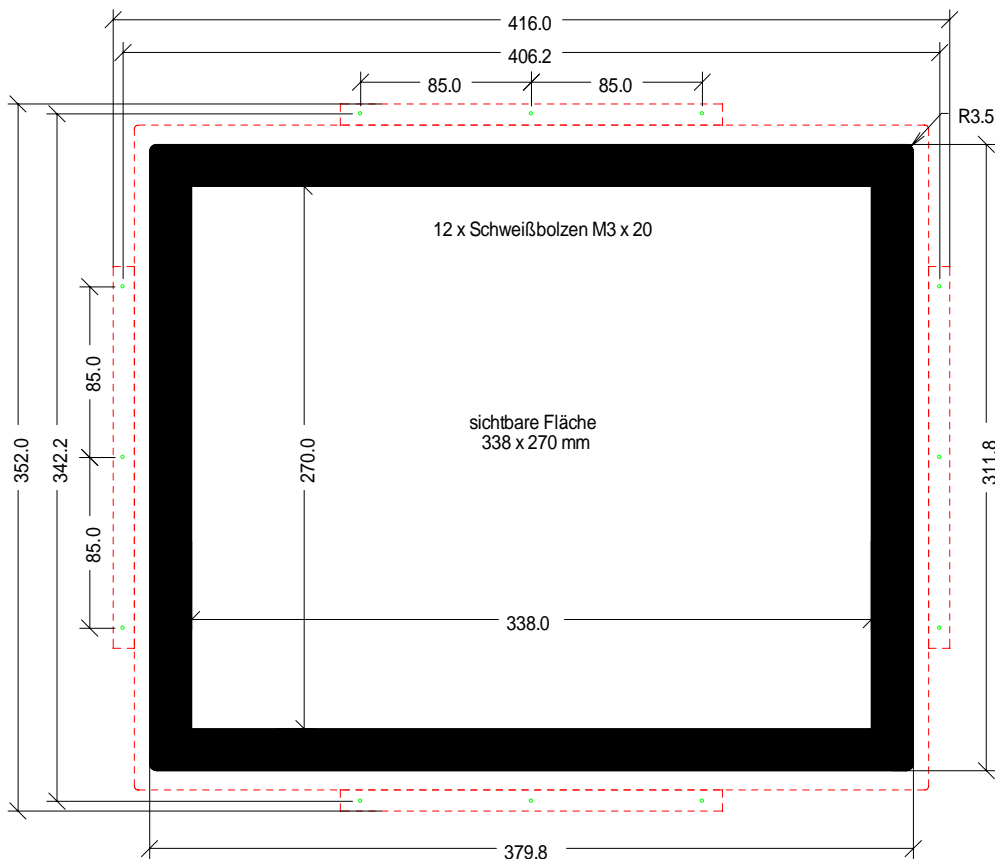

Touch-TFT-17,0 Zoll-FB-4:3 - 1 Flächenbündiger Einbau

<u>Auflösung:</u>	1280 x 1024 Pixel
<u>Aktive Area:</u>	338 x 270 mm
<u>Ausschnitt:</u>	379.8 x 311.8 mm
<u>Außenmaße:</u>	416 x 352 x 53 mm
<u>Anschluß:</u>	VGA, Stromversorgung 12 V/DC/2A
<u>Kontrast:</u>	1000:1
<u>Helligkeit:</u>	225 cd/m ²
<u>Blickwinkel (r/l/o/u) :</u>	80/80/80/80
<u>Touch:</u>	Projected Capacitive zwei Finger Multi Touch, USB Controller

B1102 Touch TFT 17,0-Zoll FB 4:3-1