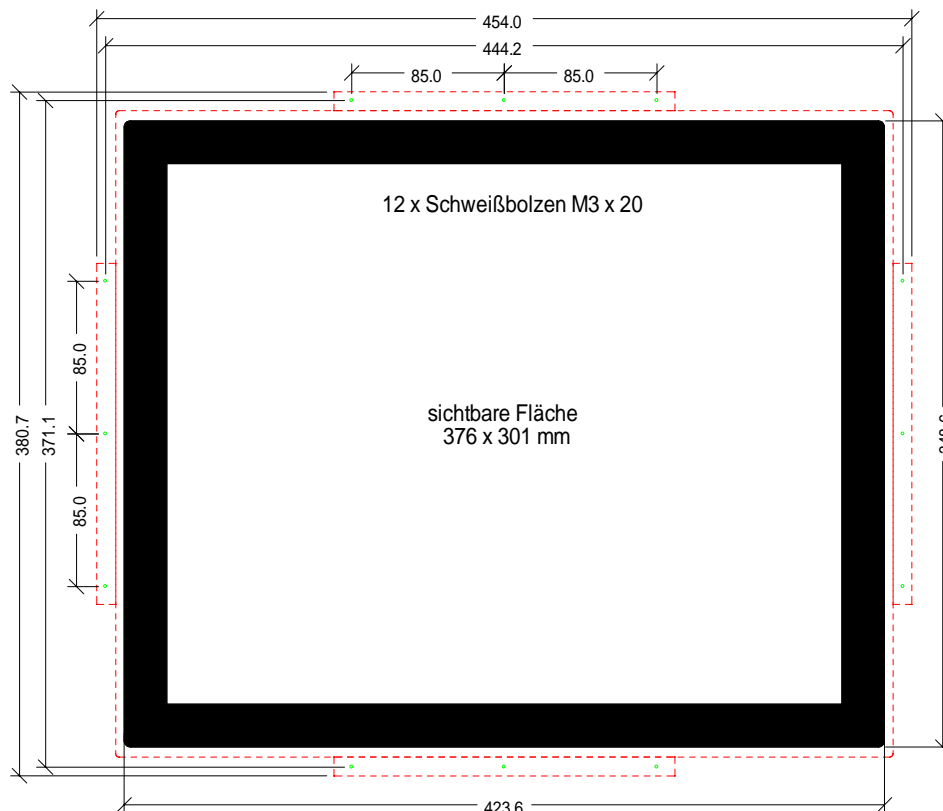

# Touch-TFT-19,0 Zoll-FB-4:3 - 1

## Flächenbündiger Einbau

<u>Auflösung:</u>	1280 x 1024 Pixel
<u>Aktive Area:</u>	376 x 301 mm
<u>Ausschnitt:</u>	423.6 x 348.6 mm
<u>Außenmaße:</u>	454 x 381 x 55 mm
<u>Anschluß:</u>	VGA, Stromversorgung 12 V/DC/2.2A
<u>Kontrast:</u>	800:1
<u>Helligkeit:</u>	225 cd/m <sup>2</sup>
<u>Blickwinkel (r/l/o/u) :</u>	80/80/80/80
<u>Touch:</u>	Projected Capacitive zwei Finger Multi Touch, USB-Controller

B1103 Touch TFT 19,0-Zoll FB 4:3-1