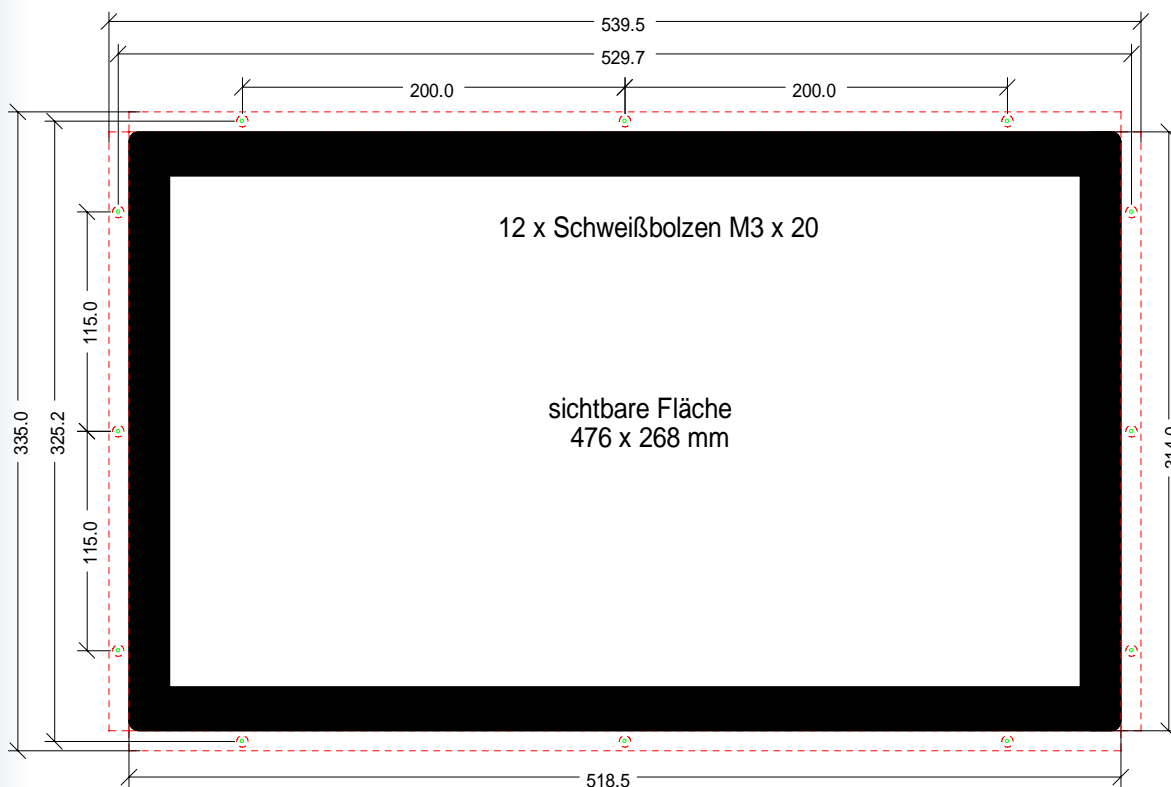

<u>Auflösung:</u>	1920 x 1080 Pixel
<u>Aktive Area:</u>	476 x 268 mm
<u>Ausschnitt:</u>	518.5 x 314 mm
<u>Außenmaße:</u>	539.5 x 335 x 46 mm
<u>Anschluß:</u>	VGA, DVI, Stromversorgung 12 V/DC/3.8A
<u>Kontrast :</u>	1000:1
<u>Helligkeit:</u>	270 cd/m ²
<u>Blickwinkel (r/l/o/u) :</u>	85/85/80/80
<u>Touch:</u>	Projected Capacitive zwei Finger Multi Touch, USB-Controller

B1104 Touch TFT 21,5-Zoll FB 4:3-1