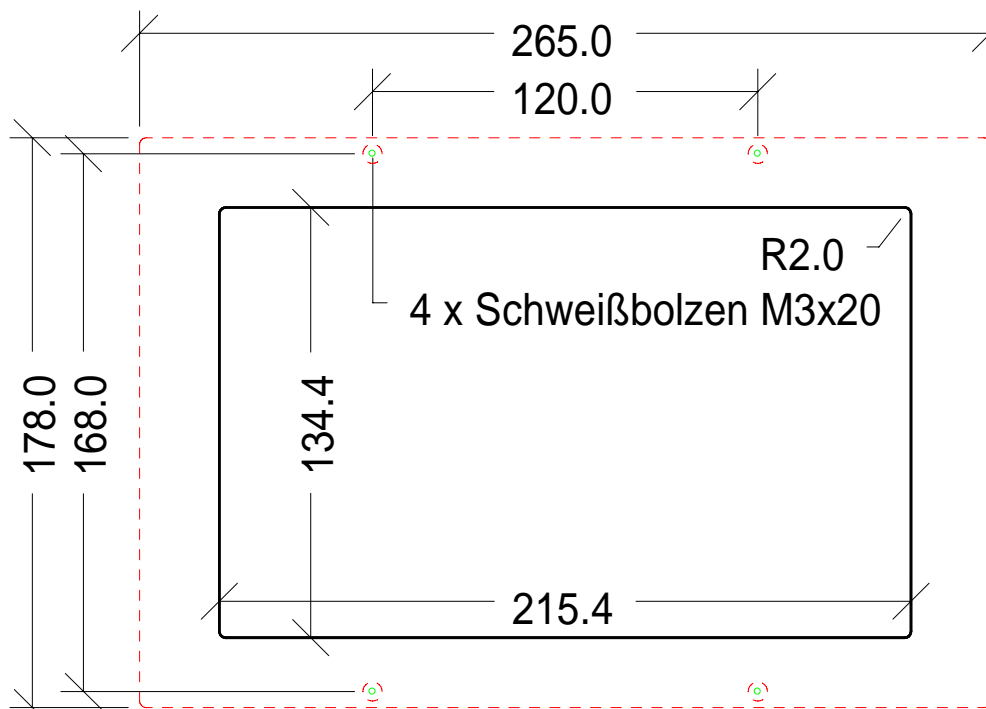

# Touch TFT-10,1 Zoll GL 16:9 - 1 Einbau hinter Glas ( max. 6mm )

<u>Auflösung:</u>	1280 x 800 Pixel
<u>Aktive Area:</u>	215 x 134 mm
<u>Außenmaße:</u>	265 x 178 x 42 mm
<u>Anschluß:</u>	DVI, VGA, Stromversorgung 12 V/DC/0.3A
<u>Kontrast :</u>	700:1
<u>Helligkeit:</u>	400 cd/m <sup>2</sup>
<u>Blickwinkel (r/l/o/u) :</u>	85/85/85/85
<u>Anzeigenfenster:</u>	Stufenscheibe für 2mm Frontplatte VSG Sicherheitsglas, Siplex chemisch entspiegelt
<u>Touch:</u>	Projected Capacitive Touch, USB Controller

B1107	Touch TFT 10.1-Zoll GL 16:9-1
B1108	Touch TFT 10,1-Zoll GL Stufenscheibe VSG, entspiegelt, 6 mm