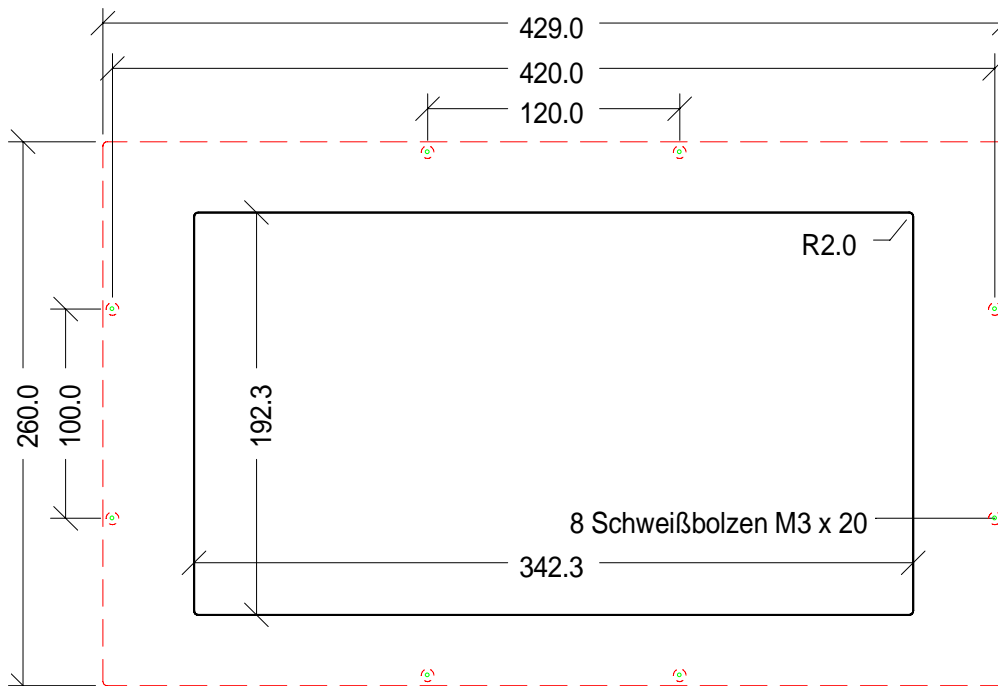

Auflösung: 1366 x 768 Pixel
Aktive Area: 342 x 192 mm
Außenmaße: 429 x 260 x 51 mm
Anschluß: DVI, VGA, Stromversorgung 12 V/DC/1.3A
Kontrast: 500:1
Helligkeit: 300 cd/m²
Blickwinkel (r/l/o/u) : 85/85/85/85
Anzeigenfenster: Stufenscheibe für 2mm Frontplatte
 VSG Sicherheitsglas, Siplax chemisch entspiegelt
Touch: Projected Capacitive Touch, USB Controller

B1113	Touch TFT 15.6 - Zoll GL 16:9 - 1
B1114	Touch TFT 15,6 - Zoll GL Stufenscheibe VSG, entspiegelt, 6mm