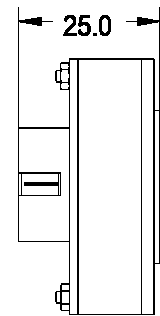

Leuchtfeld 115x25 mm, warten / sprechen Platine LF 115x25 wa ÜI sp Rev.5

Produkt: Leuchtfeld Notruf: Bitte warten / Bitte sprechen
 Aktive Area: 115 x 25mm
 Versorgungsspannung: 5-24 V AC / DC / 20mA
 Betriebstemperatur: 0 - +65°C
 Leuchtfarben:
 Bitte warten: gelb (Hörersymbol)
 Bitte sprechen: grün (Sprechsymbol)
 Anschluss : Schraubklemmen RM 5,0mm
 Flachbandkabel 6 polig für Bitte warten / Bitte sprechen
 Fenster: Stufenscheibe Polycarbonat, für 2mm Materialstärke
 Farbe : anthrazit
 Befestigung: 4 Schweißbolzen M3 x 20 mm
 Garantie: 2 Jahre

	Leuchtfeld 115x25 mm, Bitte warten, Bitte sprechen	
BS 0220	L115x25 wa, sp	Bitte warten / Bitte sprechen