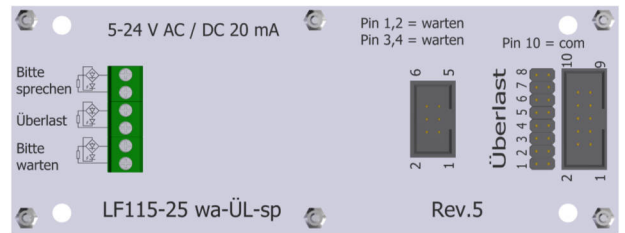

Leuchtfeld 115x25 mm, warten / sprechen Platine LF 115x25 wa ÜI sp Rev.5

Produkt: Leuchtfeld Notruf: Bitte warten / Bitte sprechen
 Aktive Area: 115 x 25mm
 Versorgungsspannung: 5-24 V AC / DC / 20mA
 Betriebstemperatur: 0 - +65°C
 Leuchtfarben:
 Bitte warten: gelb (Hörersymbol)
 Bitte sprechen: grün (Sprechsymbol)
 Anschluss : Schraubklemmen RM 5,0mm
 Flachbandkabel 6 polig für Bitte warten / Bitte sprechen
 Fenster: Stufenscheibe Polycarbonat, für 2mm Materialstärke
 Farbe : anthrazit
 Befestigung: 4 Schweißbolzen M3 x 20 mm
 Garantie: 2 Jahre

	Leuchtfeld 115x25 mm, Bitte warten, Bitte sprechen	
BS 0220	L115x25 wa, sp	Bitte warten / Bitte sprechen