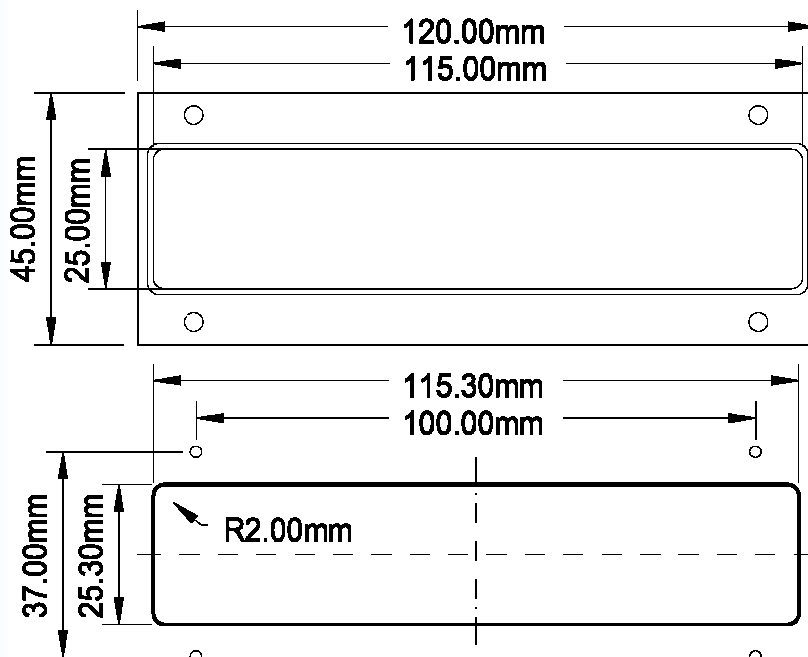

Leuchtfeld 115x25 mm, warten / sprechen Platine LF 115x25 wa ÜI sp Rev.5

Produkt: Leuchtfeld Notruf: Bitte warten / Bitte sprechen
 Aktive Area: 115 x 25mm
 Versorgungsspannung: 5-24 V AC / DC / 20mA
 Betriebstemperatur: 0 - +65°C
 Leuchtfarben:
 Bitte warten: gelb (Hörersymbol)
 Bitte sprechen: grün (Sprechsymbol)
 Anschluss : Schraubklemmen RM 5,0mm
 Flachbandkabel 6 polig für Bitte warten / Bitte sprechen
 Fenster: Stufenscheibe Polycarbonat, für 2mm Materialstärke
 Farbe : anthrazit
 Befestigung: 4 Schweißbolzen M3 x 20 mm
 Garantie: 2 Jahre

	Leuchtfeld 115x25 mm, Bitte warten, Bitte sprechen	
BS 0220	L115x25 wa, sp	Bitte warten / Bitte sprechen