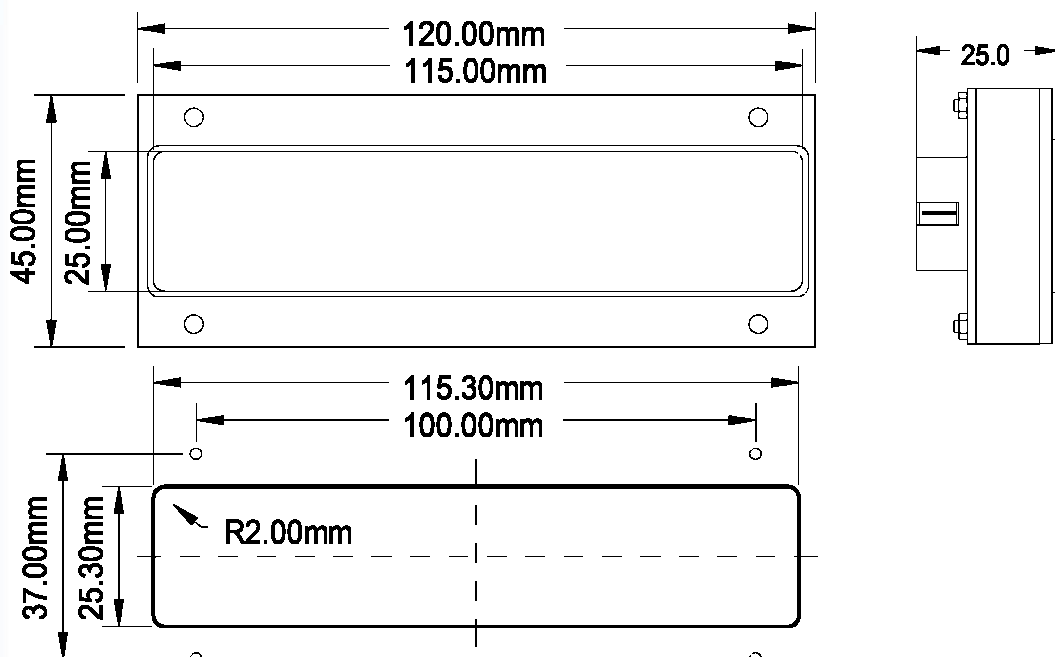

Leuchtfeld 115x25 mm, Bitte warten / Bitte sprechen, EN 81-28

Platine LF 115x25 wa ÜI sp Rev.6

Produkt:	Leuchtfeld Notruf: Bitte warten / Bitte sprechen
Aktive Area:	115 x 25mm
Versorgungsspannung:	5-24 V AC / DC / 20mA
Betriebstemperatur:	0 - +65°C
Leuchtfarben:	
Bitte warten:	gelb (Alarmsymbol)
Bitte sprechen:	grün (Sprechsymbol)
Anschluss :	Schraubklemmen RM 5,0mm
	Flachbandkabel 6 polig für Bitte warten / Bitte sprechen
Fenster:	Stufenscheibe Polycarbonat, für 2mm Materialstärke
Farbe :	anthrazit
Befestigung:	4 Schweißbolzen M3 x 20 mm
Garantie:	2 Jahre

	Leuchtfeld 115x25 mm, Bitte warten, Bitte sprechen, EN 81-28	
BS 2688	L115x25 wa, sp, EN 81-28	Bitte warten / Bitte sprechen