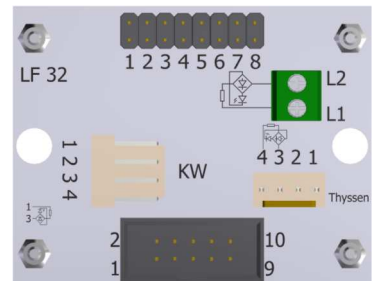

## Leuchtfeld 32 mm rund, Bitte sprechen, EN 81-28 Platine LF32 Rev.1

Produkt:	Leuchtfeld Notruf: Bitte sprechen
Aktive Area:	32 mm
Versorgungsspannung:	5-24 V AC / DC / 20mA
Betriebstemperatur:	0 - +65°C
Leuchtfarben:	
Bitte sprechen:	Grün ( Sprechsymbol )
Anschluss :	Schraubklemmen RM 5,0mm
Fenster:	Stufenscheibe Polycarbonat, für 2mm Materialstärke
Farbe :	anthrazit
Befestigung:	2 Schweißbolzen M3 x 20 mm
Garantie:	2 Jahre

	<b>Leuchtfeld 32mm, rund, Bitte sprechen, EN 81-28</b>	
BS 2678	LF32x32R sp, EN81-28	Bitte sprechen