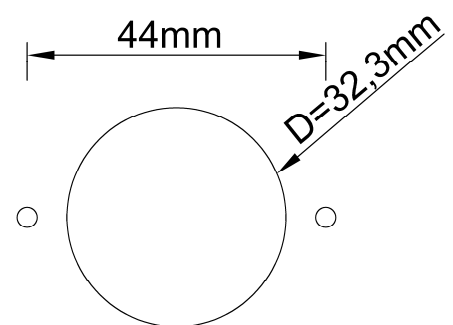

## Leuchtfeld 32 mm rund, Bitte sprechen, EN 81-28 Platine LF32 Rev.1

Produkt:	Leuchtfeld Notruf: Bitte sprechen
Aktive Area:	32 mm
Versorgungsspannung:	5-24 V AC / DC / 20mA
Betriebstemperatur:	0 - +65°C
Leuchtfarben:	
Bitte sprechen:	Grün ( Sprechsymbol )
Anschluss :	Schraubklemmen RM 5,0mm
Fenster:	Stufenscheibe Polycarbonat, für 2mm Materialstärke
Farbe :	anthrazit
Befestigung:	2 Schweißbolzen M3 x 20 mm
Garantie:	2 Jahre

	<b>Leuchtfeld 32mm, rund, Bitte sprechen, EN 81-28</b>	
BS 2678	LF32x32R sp, EN81-28	Bitte sprechen