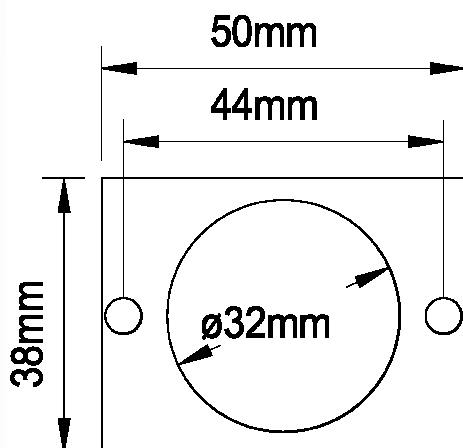

## Leuchtfeld 32 mm rund, Bitte sprechen, EN 81-28 Platine LF32 Rev.1

Produkt:	Leuchtfeld Notruf: Bitte sprechen
Aktive Area:	32 mm
Versorgungsspannung:	5-24 V AC / DC / 20mA
Betriebstemperatur:	0 - +65°C
Leuchtfarben:	
Bitte sprechen:	Grün ( Sprechsymbol )
Anschluss :	Schraubklemmen RM 5,0mm
Fenster:	Stufenscheibe Polycarbonat, für 2mm Materialstärke
Farbe :	anthrazit
Befestigung:	2 Schweißbolzen M3 x 20 mm
Garantie:	2 Jahre

	<b>Leuchtfeld 32mm, rund, Bitte sprechen, EN 81-28</b>	
BS 2678	LF32x32R sp, EN81-28	Bitte sprechen