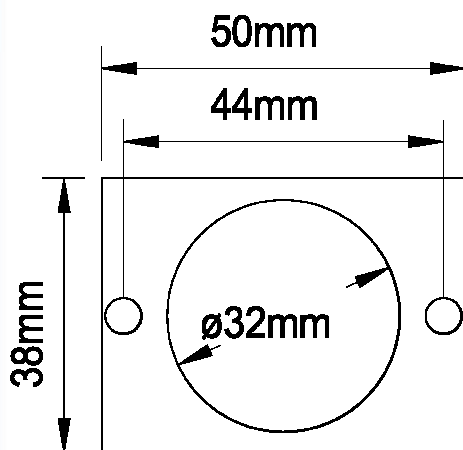

Leuchtfeld 32 mm rund, Bitte warten / Bitte sprechen, EN 81-28

Platine LF32 wa sp Rev.3

Produkt:	Leuchtfeld Notruf: Bitte warten / Bitte sprechen
Aktive Area:	32 mm
Versorgungsspannung:	5-24 V AC / DC / 20mA
Betriebstemperatur:	0 - +65°C
Leuchtfarben:	
Bitte warten:	gelb (Alarmsymbol)
Bitte sprechen:	grün (Sprechsymbol)
Anschluss :	Schraubklemmen RM 5,0mm
Fenster:	Stufenscheibe Polycarbonat, für 2mm Materialstärke
Farbe :	anthrazit
Befestigung:	2 Schweißbolzen M3 x 20 mm
Garantie:	2 Jahre

	Leuchtfeld 32mm, rund, Bitte warten, Bitte sprechen EN 81-28	
BS 2679	LF32R wa, sp, EN81-28	Bitte warten / Bitte sprechen