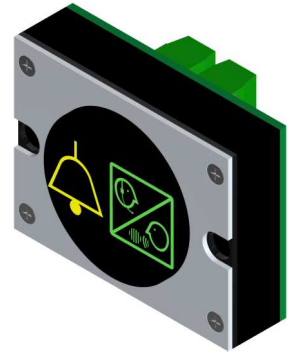

Leuchtfeld 32 mm rund, Bitte warten / Bitte sprechen, EN 81-28

Platine LF32 wa sp Rev.3

Produkt:	Leuchtfeld Notruf: Bitte warten / Bitte sprechen
Aktive Area:	32 mm
Versorgungsspannung:	5-24 V AC / DC / 20mA
Betriebstemperatur:	0 - +65°C
Leuchtfarben:	
Bitte warten:	gelb (Alarmsymbol)
Bitte sprechen:	grün (Sprechsymbol)
Anschluss :	Schraubklemmen RM 5,0mm
Fenster:	Stufenscheibe Polycarbonat, für 2mm Materialstärke
Farbe :	anthrazit
Befestigung:	2 Schweißbolzen M3 x 20 mm
Garantie:	2 Jahre

	Leuchtfeld 32mm, rund, Bitte warten, Bitte sprechen EN 81-28	
BS 2679	LF32R wa, sp, EN81-28	Bitte warten / Bitte sprechen