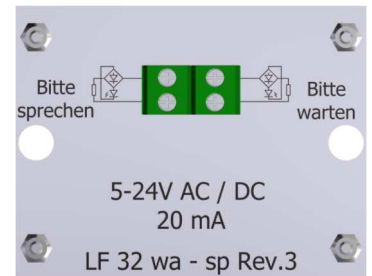

Leuchtfeld 32 mm rund, Bitte warten / Bitte sprechen, EN 81-28

Platine LF32 wa sp Rev.3

Produkt:	Leuchtfeld Notruf: Bitte warten / Bitte sprechen
Aktive Area:	32 mm
Versorgungsspannung:	5-24 V AC / DC / 20mA
Betriebstemperatur:	0 - +65°C
Leuchtfarben:	
Bitte warten:	gelb (Alarmsymbol)
Bitte sprechen:	grün (Sprechsymbol)
Anschluss :	Schraubklemmen RM 5,0mm
Fenster:	Stufenscheibe Polycarbonat, für 2mm Materialstärke
Farbe :	anthrazit
Befestigung:	2 Schweißbolzen M3 x 20 mm
Garantie:	2 Jahre

	Leuchtfeld 32mm, rund, Bitte warten, Bitte sprechen EN 81-28	
BS 2679	LF32R wa, sp, EN81-28	Bitte warten / Bitte sprechen