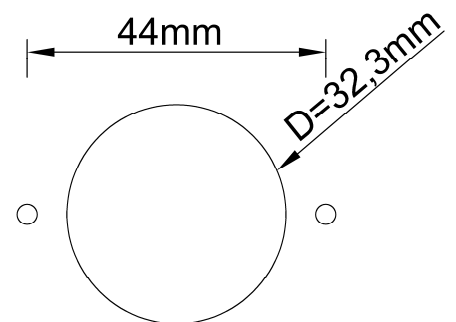

Leuchtfeld 32 mm rund, Bitte warten / Bitte sprechen, EN 81-28

Platine LF32 wa sp Rev.3

Produkt:	Leuchtfeld Notruf: Bitte warten / Bitte sprechen
Aktive Area:	32 mm
Versorgungsspannung:	5-24 V AC / DC / 20mA
Betriebstemperatur:	0 - +65°C
Leuchtfarben:	
Bitte warten:	gelb (Alarmsymbol)
Bitte sprechen:	grün (Sprechsymbol)
Anschluss :	Schraubklemmen RM 5,0mm
Fenster:	Stufenscheibe Polycarbonat, für 2mm Materialstärke
Farbe :	anthrazit
Befestigung:	2 Schweißbolzen M3 x 20 mm
Garantie:	2 Jahre

	Leuchtfeld 32mm, rund, Bitte warten, Bitte sprechen EN 81-28	
BS 2679	LF32R wa, sp, EN81-28	Bitte warten / Bitte sprechen