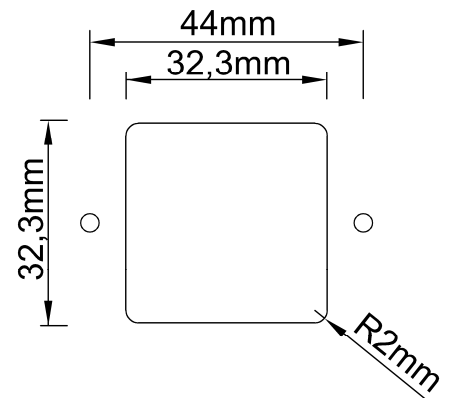

Leuchtfeld 32 x 32mm, Bitte sprechen, EN 81-28

Platine LF32 Rev.1

Produkt: Leuchtfeld Notruf: Bitte sprechen
 Aktive Area: 32 x 32 mm
 Versorgungsspannung: 5-24 V AC / DC / 20mA
 Betriebstemperatur: 0 - +65°C
 Leuchtfarben:

Bitte sprechen: grün (Sprechsymbol)
 Anschluss : Schraubklemmen RM 5,0mm
 Fenster: Stufenscheibe Polycarbonat, für 2mm Materialstärke
 Farbe : anthrazit
 Befestigung: 2 Schweißbolzen M3 x 20 mm
 Garantie: 2 Jahre

bs tableau

	Leuchtfeld 32x32mm, Bitte sprechen, EN 81-28	
BS 2681	LF32x32 sp, EN 81-28	Bitte sprechen