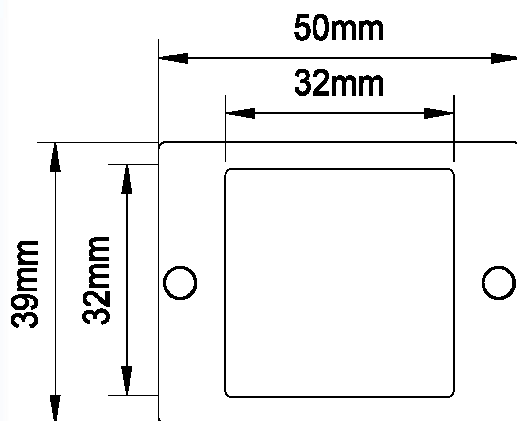

Leuchtfeld 32 x 32mm, Bitte sprechen, EN 81-28

Platine LF32 Rev.1

Produkt: Leuchtfeld Notruf: Bitte sprechen
 Aktive Area: 32 x 32 mm
 Versorgungsspannung: 5-24 V AC / DC / 20mA
 Betriebstemperatur: 0 - +65°C
 Leuchtfarben:

Bitte sprechen: grün (Sprechsymbol)
 Anschluss : Schraubklemmen RM 5,0mm
 Fenster: Stufenscheibe Polycarbonat, für 2mm Materialstärke
 Farbe : anthrazit
 Befestigung: 2 Schweißbolzen M3 x 20 mm
 Garantie: 2 Jahre

bs tableau

	Leuchtfeld 32x32mm, Bitte sprechen, EN 81-28	
BS 2681	LF32x32 sp, EN 81-28	Bitte sprechen