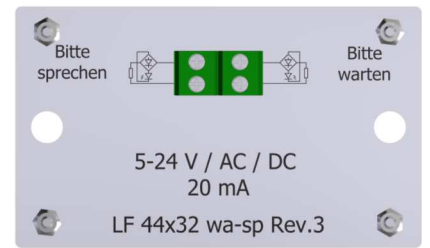

Leuchtfeld 44x32 mm, Bitte warten / Bitte sprechen, EN 81-28

Platine LF44x32 wa sp Rev.3

Produkt:	Leuchtfeld Notruf: Bitte warten / Bitte sprechen
Aktive Area:	44 x 32 mm
Versorgungsspannung:	5-24 V AC / DC / 20mA
Betriebstemperatur:	0 - +65°C
Leuchtfarben:	
Bitte warten:	gelb (Alarmsymbol)
Bitte sprechen:	grün (Sprechsymbol)
Anschluss :	Schraubklemmen RM 5,0mm
Fenster:	Stufenscheibe Polycarbonat, für 2mm Materialstärke
Farbe :	anthrazit
Befestigung:	2 Schweißbolzen M3 x 20 mm
Garantie:	2 Jahre

	Leuchtfeld 44x32mm, Bitte warten, Bitte sprechen, EN 81-28	
BS 2683	LF44x32 wa, sp, EN 81-28	Bitte warten / Bitte sprechen