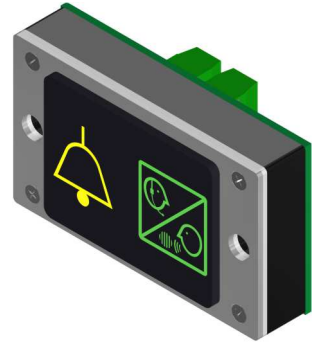

Leuchtfeld 44x32 mm, Bitte warten / Bitte sprechen, EN 81-28

Platine LF44x32 wa sp Rev.3

Produkt:	Leuchtfeld Notruf: Bitte warten / Bitte sprechen
Aktive Area:	44 x 32 mm
Versorgungsspannung:	5-24 V AC / DC / 20mA
Betriebstemperatur:	0 - +65°C
Leuchtfarben:	
Bitte warten:	gelb (Alarmsymbol)
Bitte sprechen:	grün (Sprechsymbol)
Anschluss :	Schraubklemmen RM 5,0mm
Fenster:	Stufenscheibe Polycarbonat, für 2mm Materialstärke
Farbe :	anthrazit
Befestigung:	2 Schweißbolzen M3 x 20 mm
Garantie:	2 Jahre

	Leuchtfeld 44x32mm, Bitte warten, Bitte sprechen, EN 81-28	
BS 2683	LF44x32 wa, sp, EN 81-28	Bitte warten / Bitte sprechen