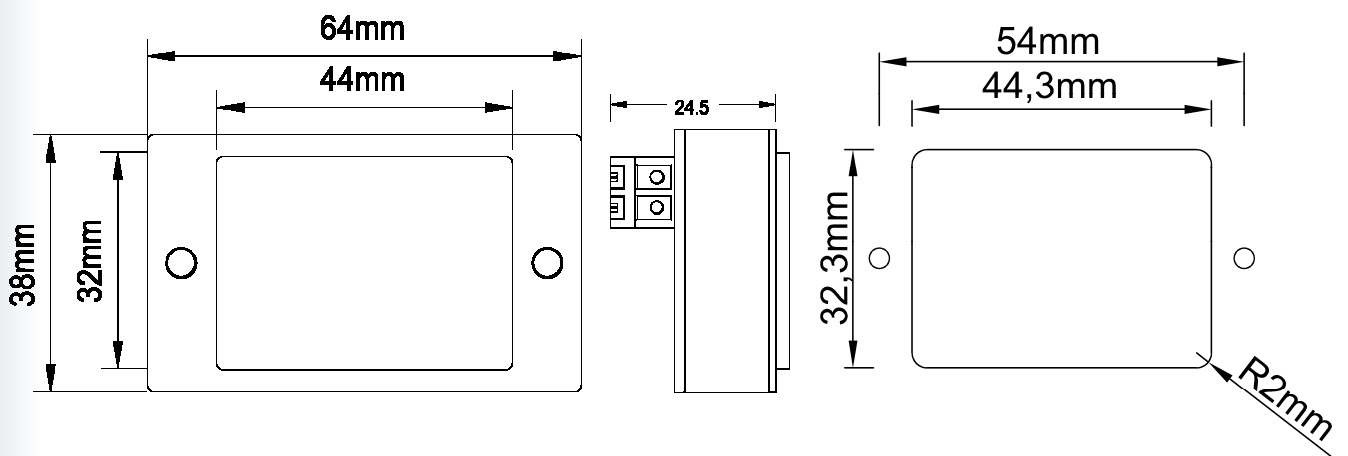

Leuchtfeld 44x32 mm, Bitte warten / Bitte sprechen, EN 81-28

Platine LF44x32 wa sp Rev.3

Produkt:	Leuchtfeld Notruf: Bitte warten / Bitte sprechen
Aktive Area:	44 x 32 mm
Versorgungsspannung:	5-24 V AC / DC / 20mA
Betriebstemperatur:	0 - +65°C
Leuchtfarben:	
Bitte warten:	gelb (Alarmsymbol)
Bitte sprechen:	grün (Sprechsymbol)
Anschluss :	Schraubklemmen RM 5,0mm
Fenster:	Stufenscheibe Polycarbonat, für 2mm Materialstärke
Farbe :	anthrazit
Befestigung:	2 Schweißbolzen M3 x 20 mm
Garantie:	2 Jahre

	Leuchtfeld 44x32mm, Bitte warten, Bitte sprechen, EN 81-28	
BS 2683	LF44x32 wa, sp, EN 81-28	Bitte warten / Bitte sprechen