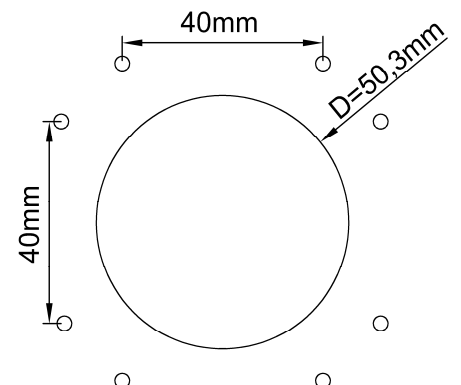

Leuchtfeld 50 mm, rund, warten / sprechen, Platine LF50 wa sp Rev.3

Produkt: Leuchtfeld Notruf: Bitte warten / Bitte sprechen
Aktive Area: 50 mm, rund
Versorgungsspannung: 5-24 V AC / DC / 20mA
Betriebstemperatur: 0 - +65°C
Leuchtfarben:
Bitte warten: gelb (Hörsymbol)
Bitte sprechen grün (Sprechsymbol)
Anschluss : Schraubklemmen RM 5,0mm
Fenster: Stufenscheibe Polycarbonat, für 2mm Materialstärke
Farbe : anthrazit
Befestigung: 4 Schweißbolzen M3 x 20 mm
Garantie: 2 Jahre

	Leuchtfeld 50mm, rund, Bitte warten, Bitte sprechen	
BS 0217	LF50R wa, sp	Bitte warten / Bitte sprechen