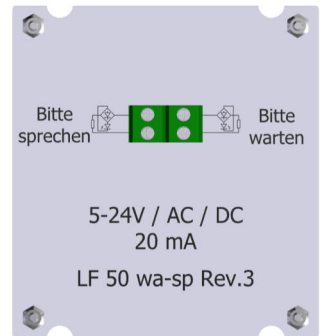

Leuchtfeld 50 mm, rund, warten / sprechen, Platine LF50 wa sp Rev.3

Produkt: Leuchtfeld Notruf: Bitte warten / Bitte sprechen
Aktive Area: 50 mm, rund
Versorgungsspannung: 5-24 V AC / DC / 20mA
Betriebstemperatur: 0 - +65°C
Leuchtfarben:
Bitte warten: gelb (Hörsymbol)
Bitte sprechen grün (Sprechsymbol)
Anschluss : Schraubklemmen RM 5,0mm
Fenster: Stufenscheibe Polycarbonat, für 2mm Materialstärke
Farbe : anthrazit
Befestigung: 4 Schweißbolzen M3 x 20 mm
Garantie: 2 Jahre

	Leuchtfeld 50mm, rund, Bitte warten, Bitte sprechen	
BS 0217	LF50R wa, sp	Bitte warten / Bitte sprechen