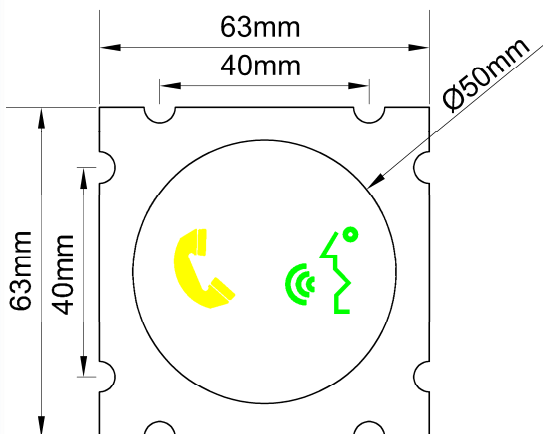

Leuchtfeld 50 mm, rund, warten / sprechen, Platine LF50 wa sp Rev.3

Produkt: Leuchtfeld Notruf: Bitte warten / Bitte sprechen
Aktive Area: 50 mm, rund
Versorgungsspannung: 5-24 V AC / DC / 20mA
Betriebstemperatur: 0 - +65°C
Leuchtfarben:
Bitte warten: gelb (Hörsymbol)
Bitte sprechen grün (Sprechsymbol)
Anschluss : Schraubklemmen RM 5,0mm
Fenster: Stufenscheibe Polycarbonat, für 2mm Materialstärke
Farbe : anthrazit
Befestigung: 4 Schweißbolzen M3 x 20 mm
Garantie: 2 Jahre

	Leuchtfeld 50mm, rund, Bitte warten, Bitte sprechen	
BS 0217	LF50R wa, sp	Bitte warten / Bitte sprechen