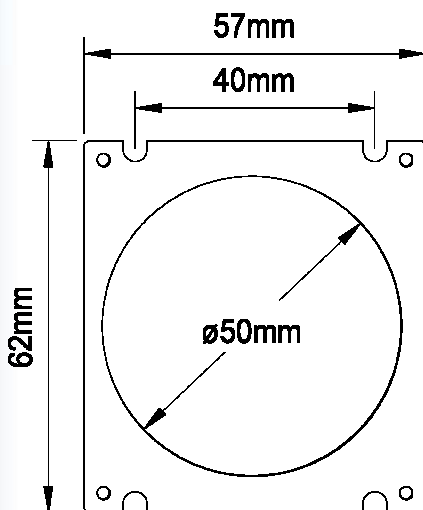

Leuchtfeld 50 mm, rund, Bitte warten / Bitte sprechen, EN 81-28

Platine LF50 wa sp Rev.3

Produkt:	Leuchtfeld Notruf: Bitte warten / Bitte sprechen
Aktive Area:	50 mm, rund
Versorgungsspannung:	5-24 V AC / DC / 20mA
Betriebstemperatur:	0 - +65°C
Leuchtfarben:	
Bitte warten:	gelb (Alarmsymbol)
Bitte sprechen:	grün (Sprechsymbol)
Anschluss :	Schraubklemmen RM 5,0mm
Fenster:	Stufenscheibe Polycarbonat, für 2mm Materialstärke
Farbe :	anthrazit
Befestigung:	4 Schweißbolzen M3 x 20 mm
	2 Jahre

	Leuchtfeld 50mm, rund, Bitte warten, Bitte sprechen, EN 81-28	
BS 2684	LF50R wa, sp, EN 81-28	Bitte warten / Bitte sprechen