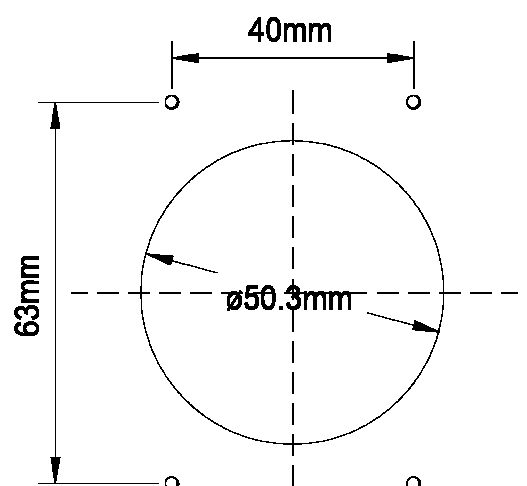

Leuchtfeld 50 mm, rund, Bitte warten / Bitte sprechen, EN 81-28

Platine LF50 wa sp Rev.3

Produkt:	Leuchtfeld Notruf: Bitte warten / Bitte sprechen
Aktive Area:	50 mm, rund
Versorgungsspannung:	5-24 V AC / DC / 20mA
Betriebstemperatur:	0 - +65°C
Leuchtfarben:	
Bitte warten:	gelb (Alarmsymbol)
Bitte sprechen:	grün (Sprechsymbol)
Anschluss :	Schraubklemmen RM 5,0mm
Fenster:	Stufenscheibe Polycarbonat, für 2mm Materialstärke
Farbe :	anthrazit
Befestigung:	4 Schweißbolzen M3 x 20 mm
	2 Jahre

	Leuchtfeld 50mm, rund, Bitte warten, Bitte sprechen, EN 81-28	
BS 2684	LF50R wa, sp, EN 81-28	Bitte warten / Bitte sprechen