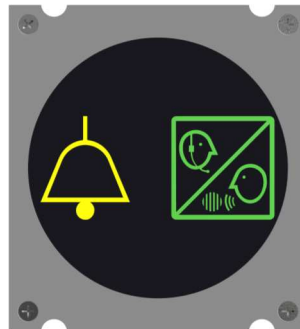

Leuchtfeld 50 mm, rund, Bitte warten / Bitte sprechen, EN 81-28

Platine LF50 wa sp Rev.3

Produkt:	Leuchtfeld Notruf: Bitte warten / Bitte sprechen
Aktive Area:	50 mm, rund
Versorgungsspannung:	5-24 V AC / DC / 20mA
Betriebstemperatur:	0 - +65°C
Leuchtfarben:	
Bitte warten:	gelb (Alarmsymbol)
Bitte sprechen:	grün (Sprechsymbol)
Anschluss :	Schraubklemmen RM 5,0mm
Fenster:	Stufenscheibe Polycarbonat, für 2mm Materialstärke
Farbe :	anthrazit
Befestigung:	4 Schweißbolzen M3 x 20 mm
	2 Jahre

	Leuchtfeld 50mm, rund, Bitte warten, Bitte sprechen, EN 81-28	
BS 2684	LF50R wa, sp, EN 81-28	Bitte warten / Bitte sprechen