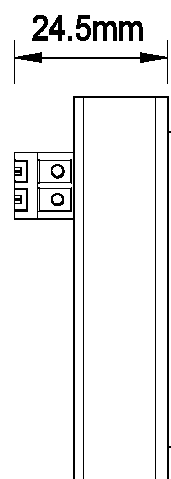

Leuchtfeld 50 mm, rund, Bitte warten / Bitte sprechen, EN 81-28

Platine LF50 wa sp Rev.3

Produkt:	Leuchtfeld Notruf: Bitte warten / Bitte sprechen
Aktive Area:	50 mm, rund
Versorgungsspannung:	5-24 V AC / DC / 20mA
Betriebstemperatur:	0 - +65°C
Leuchtfarben:	
Bitte warten:	gelb (Alarmsymbol)
Bitte sprechen:	grün (Sprechsymbol)
Anschluss :	Schraubklemmen RM 5,0mm
Fenster:	Stufenscheibe Polycarbonat, für 2mm Materialstärke
Farbe :	anthrazit
Befestigung:	4 Schweißbolzen M3 x 20 mm
	2 Jahre

	Leuchtfeld 50mm, rund, Bitte warten, Bitte sprechen, EN 81-28	
BS 2684	LF50R wa, sp, EN 81-28	Bitte warten / Bitte sprechen