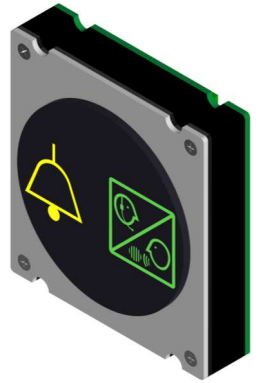

Leuchtfeld 50 mm, rund, Bitte warten / Bitte sprechen, EN 81-28

Platine LF50 wa sp Rev.3

Produkt:	Leuchtfeld Notruf: Bitte warten / Bitte sprechen
Aktive Area:	50 mm, rund
Versorgungsspannung:	5-24 V AC / DC / 20mA
Betriebstemperatur:	0 - +65°C
Leuchtfarben:	
Bitte warten:	gelb (Alarmsymbol)
Bitte sprechen:	grün (Sprechsymbol)
Anschluss :	Schraubklemmen RM 5,0mm
Fenster:	Stufenscheibe Polycarbonat, für 2mm Materialstärke
Farbe :	anthrazit
Befestigung:	4 Schweißbolzen M3 x 20 mm
	2 Jahre

	Leuchtfeld 50mm, rund, Bitte warten, Bitte sprechen, EN 81-28	
BS 2684	LF50R wa, sp, EN 81-28	Bitte warten / Bitte sprechen