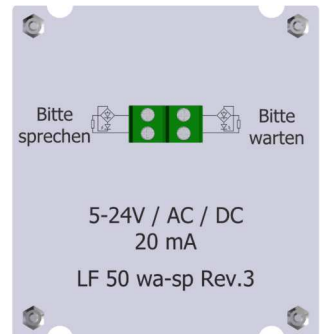

Leuchtfeld 50 mm, rund, Bitte warten / Bitte sprechen, EN 81-28

Platine LF50 wa sp Rev.3

Produkt:	Leuchtfeld Notruf: Bitte warten / Bitte sprechen
Aktive Area:	50 mm, rund
Versorgungsspannung:	5-24 V AC / DC / 20mA
Betriebstemperatur:	0 - +65°C
Leuchtfarben:	
Bitte warten:	gelb (Alarmsymbol)
Bitte sprechen:	grün (Sprechsymbol)
Anschluss :	Schraubklemmen RM 5,0mm
Fenster:	Stufenscheibe Polycarbonat, für 2mm Materialstärke
Farbe :	anthrazit
Befestigung:	4 Schweißbolzen M3 x 20 mm
	2 Jahre

	Leuchtfeld 50mm, rund, Bitte warten, Bitte sprechen, EN 81-28	
BS 2684	LF50R wa, sp, EN 81-28	Bitte warten / Bitte sprechen