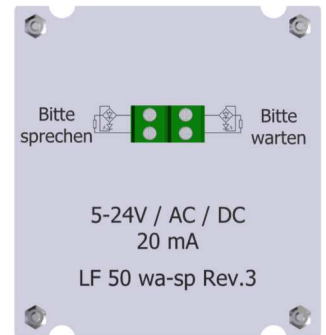

Leuchtfeld 50x50 mm, Bitte warten / Bitte sprechen, EN 81-28

Platine LF50 wa sp Rev.3

Produkt:	Leuchtfeld Notruf: Bitte warten / Bitte sprechen
Aktive Area:	50 x 50 mm
Versorgungsspannung:	5-24 V AC / DC / 20mA
Betriebstemperatur:	0 - +65°C
Leuchtfarben:	
Bitte warten:	gelb (Alarmsymbol)
Bitte sprechen:	grün (Sprechsymbol)
Anschluss :	Schraubklemmen RM 5,0mm
Fenster:	Stufenscheibe Polycarbonat, für 2mm Materialstärke
Farbe :	anthrazit
Befestigung:	4 Schweißbolzen M3 x 20 mm
Garantie:	2 Jahre

	Leuchtfeld 50x50mm, Bitte warten, Bitte sprechen, EN 81-28	
BS 2685	LF50x50 wa, sp, EN 81-28	Bitte warten / Bitte sprechen