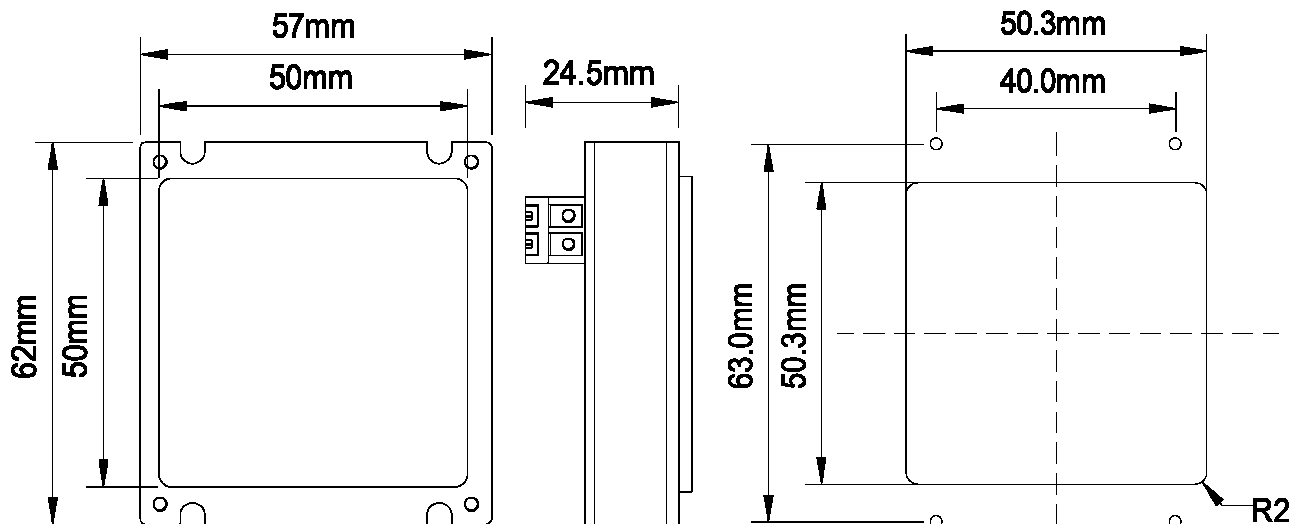

Leuchtfeld 50x50 mm, Bitte warten / Bitte sprechen, EN 81-28

Platine LF50 wa sp Rev.3

Produkt:	Leuchtfeld Notruf: Bitte warten / Bitte sprechen
Aktive Area:	50 x 50 mm
Versorgungsspannung:	5-24 V AC / DC / 20mA
Betriebstemperatur:	0 - +65°C
Leuchtfarben:	
Bitte warten:	gelb (Alarmsymbol)
Bitte sprechen:	grün (Sprechsymbol)
Anschluss :	Schraubklemmen RM 5,0mm
Fenster:	Stufenscheibe Polycarbonat, für 2mm Materialstärke
Farbe :	anthrazit
Befestigung:	4 Schweißbolzen M3 x 20 mm
Garantie:	2 Jahre

	Leuchtfeld 50x50mm, Bitte warten, Bitte sprechen, EN 81-28	
BS 2685	LF50x50 wa, sp, EN 81-28	Bitte warten / Bitte sprechen