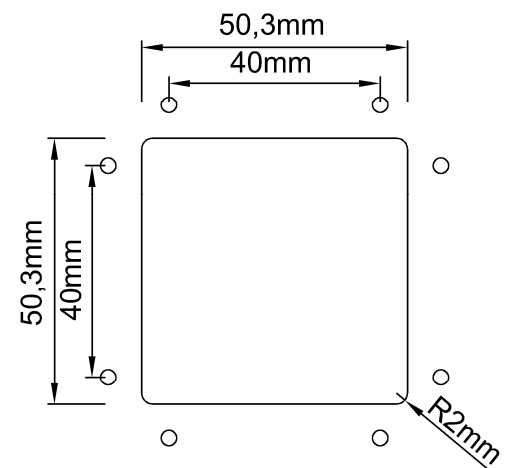

# Leuchtfeld 50x50 mm, warten / sprechen, Platine LF50 wa sp Rev.3

**Produkt:** Leuchtfeld Notruf: Bitte warten / Bitte sprechen  
**Aktive Area:** 50 x 50 mm  
**Versorgungsspannung:** 5-24 V AC / DC / 20mA  
**Betriebstemperatur:** 0 - +65°C  
**Leuchtfarben:**  
**Bitte warten:** gelb ( Hörsymbol )  
**Bitte sprechen** grün ( Sprechsymbol )  
**Anschluss :** Schraubklemmen RM 5,0mm  
**Fenster:** Stufenscheibe Polycarbonat, für 2mm Materialstärke  
**Farbe :** anthrazit  
**Befestigung:** 4 Schweißbolzen M3 x 20 mm  
**Garantie:** 2 Jahre

	<b>Leuchtfeld 50x50mm, Bitte warten, Bitte sprechen</b>	
BS 0218	LF50x50 wa, sp	Bitte warten / Bitte sprechen