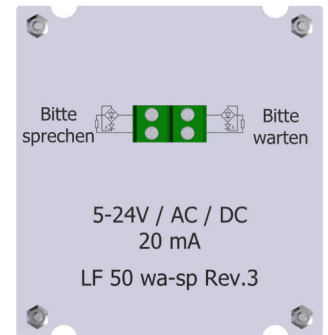

# Leuchtfeld 50x50 mm, warten / sprechen, Platine LF50 wa sp Rev.3

**Produkt:** Leuchtfeld Notruf: Bitte warten / Bitte sprechen  
**Aktive Area:** 50 x 50 mm  
**Versorgungsspannung:** 5-24 V AC / DC / 20mA  
**Betriebstemperatur:** 0 - +65°C  
**Leuchtfarben:**  
**Bitte warten:** gelb ( Hörsymbol )  
**Bitte sprechen** grün ( Sprechsymbol )  
**Anschluss :** Schraubklemmen RM 5,0mm  
**Fenster:** Stufenscheibe Polycarbonat, für 2mm Materialstärke  
**Farbe :** anthrazit  
**Befestigung:** 4 Schweißbolzen M3 x 20 mm  
**Garantie:** 2 Jahre

	<b>Leuchtfeld 50x50mm, Bitte warten, Bitte sprechen</b>	
BS 0218	LF50x50 wa, sp	Bitte warten / Bitte sprechen