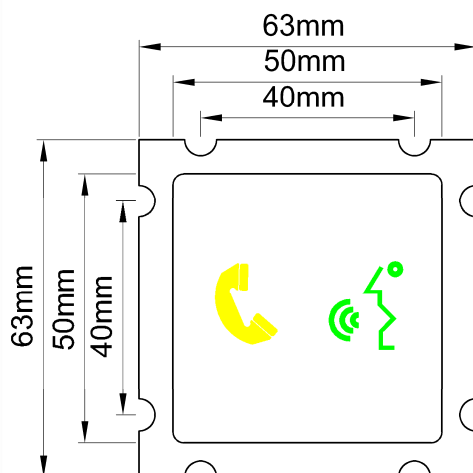

# Leuchtfeld 50x50 mm, warten / sprechen, Platine LF50 wa sp Rev.3

**Produkt:** Leuchtfeld Notruf: Bitte warten / Bitte sprechen  
**Aktive Area:** 50 x 50 mm  
**Versorgungsspannung:** 5-24 V AC / DC / 20mA  
**Betriebstemperatur:** 0 - +65°C  
**Leuchtfarben:**  
**Bitte warten:** gelb ( Hörsymbol )  
**Bitte sprechen** grün ( Sprechsymbol )  
**Anschluss :** Schraubklemmen RM 5,0mm  
**Fenster:** Stufenscheibe Polycarbonat, für 2mm Materialstärke  
**Farbe :** anthrazit  
**Befestigung:** 4 Schweißbolzen M3 x 20 mm  
**Garantie:** 2 Jahre

	<b>Leuchtfeld 50x50mm, Bitte warten, Bitte sprechen</b>	
BS 0218	LF50x50 wa, sp	Bitte warten / Bitte sprechen