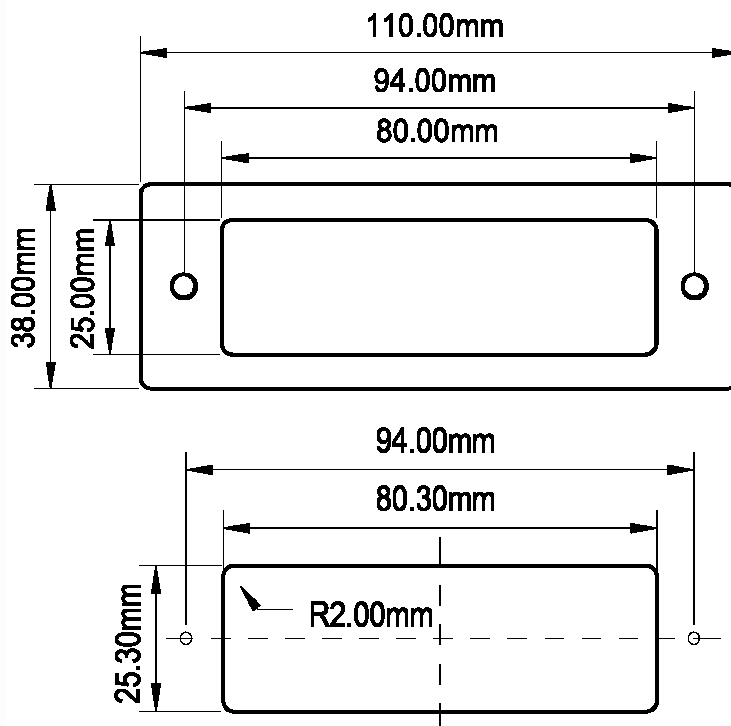

Leuchtfeld 80x25 mm, warten / sprechen, Platine LF80x25 wa ÜI sp Rev.3

Produkt: Leuchtfeld Notruf: Bitte warten / Bitte sprechen
Aktive Area: 80 x 25mm
Versorgungsspannung: 5-24 V AC / DC / 20mA
Betriebstemperatur: 0 - +65°C
Leuchtfarben:
 Bitte warten: gelb (Hörersymbol)
 Bitte sprechen grün (Sprechsymbol)
Anschluss : Schraubklemmen RM 5,0mm,
 Flachbandkabel 6 polig für Bitte warten / Bitte sprechen
Fenster: Stufenscheibe Polycarbonat, für 2mm Materialstärke
Farbe : anthrazit
Befestigung: 2 Schweißbolzen M3 x 20 mm

	Leuchtfeld 80x25 mm, Bitte warten, Bitte sprechen	
BS 0219	LF80x25 wa, sp	Bitte warten / Bitte sprechen