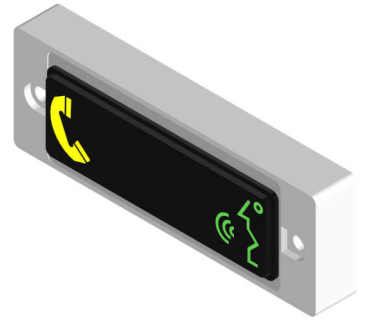

Leuchtfeld 80x25 mm, warten / sprechen, Platine LF80x25 wa ÜI sp Rev.3

Produkt: Leuchtfeld Notruf: Bitte warten / Bitte sprechen
Aktive Area: 80 x 25mm
Versorgungsspannung: 5-24 V AC / DC / 20mA
Betriebstemperatur: 0 - +65°C
Leuchtfarben:
 Bitte warten: gelb (Hörersymbol)
 Bitte sprechen grün (Sprechsymbol)
Anschluss : Schraubklemmen RM 5,0mm,
 Flachbandkabel 6 polig für Bitte warten / Bitte sprechen
Fenster: Stufenscheibe Polycarbonat, für 2mm Materialstärke
Farbe : anthrazit
Befestigung: 2 Schweißbolzen M3 x 20 mm

	Leuchtfeld 80x25 mm, Bitte warten, Bitte sprechen	
BS 0219	LF80x25 wa, sp	Bitte warten / Bitte sprechen