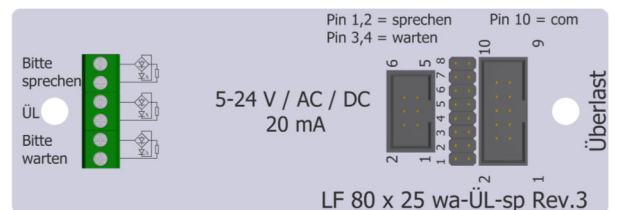

Leuchtfeld 80x25 mm, warten / sprechen, Platine LF80x25 wa ÜI sp Rev.3

Produkt: Leuchtfeld Notruf: Bitte warten / Bitte sprechen
Aktive Area: 80 x 25mm
Versorgungsspannung: 5-24 V AC / DC / 20mA
Betriebstemperatur: 0 - +65°C
Leuchtfarben:
 Bitte warten: gelb (Hörersymbol)
 Bitte sprechen grün (Sprechsymbol)
Anschluss : Schraubklemmen RM 5,0mm,
 Flachbandkabel 6 polig für Bitte warten / Bitte sprechen
Fenster: Stufenscheibe Polycarbonat, für 2mm Materialstärke
Farbe : anthrazit
Befestigung: 2 Schweißbolzen M3 x 20 mm

	Leuchtfeld 80x25 mm, Bitte warten, Bitte sprechen	
BS 0219	LF80x25 wa, sp	Bitte warten / Bitte sprechen