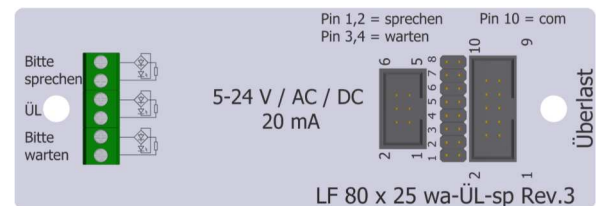

Leuchtfeld 80x25 mm, Bitte warten / Bitte sprechen, EN 81-28 Platine LF80x25 wa ÜI sp Rev.3

Produkt:	Leuchtfeld Notruf: Bitte warten / Bitte sprechen
Aktive Area:	80 x 25mm
Versorgungsspannung:	5-24 V AC / DC / 20mA
Betriebstemperatur:	0 - +65°C
Leuchtfarben:	
Bitte warten:	gelb (Alarmsymbol)
Bitte sprechen	grün (Sprechsymbol)
Anschluss :	Schraubklemmen RM 5,0mm, Flachbandkabel 6 polig für Bitte warten / Bitte sprechen
Fenster:	Stufenscheibe Polycarbonat, für 2mm Materialstärke
Farbe :	anthrazit
Befestigung:	2 Schweißbolzen M3 x 20 mm
Garantie:	2 Jahre

	Leuchtfeld 80x25 mm, Bitte warten, Bitte sprechen, EN 81-28	
BS 2686	LF80x25 wa, sp, EN 81-28	Bitte warten / Bitte sprechen