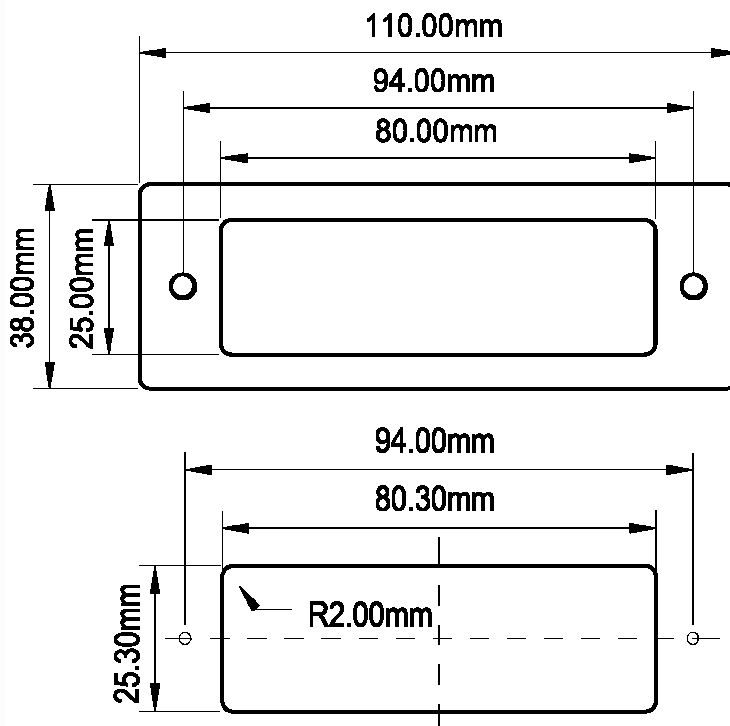

Leuchtfeld 80x25 mm, Bitte warten / Bitte sprechen, EN 81-28 Platine LF80x25 wa ÜI sp Rev.3

Produkt:	Leuchtfeld Notruf: Bitte warten / Bitte sprechen
Aktive Area:	80 x 25mm
Versorgungsspannung:	5-24 V AC / DC / 20mA
Betriebstemperatur:	0 - +65°C
Leuchtfarben:	
Bitte warten:	gelb (Alarmsymbol)
Bitte sprechen	grün (Sprechsymbol)
Anschluss :	Schraubklemmen RM 5,0mm, Flachbandkabel 6 polig für Bitte warten / Bitte sprechen
Fenster:	Stufenscheibe Polycarbonat, für 2mm Materialstärke
Farbe :	anthrazit
Befestigung:	2 Schweißbolzen M3 x 20 mm
Garantie:	2 Jahre

	Leuchtfeld 80x25 mm, Bitte warten, Bitte sprechen, EN 81-28	
BS 2686	LF80x25 wa, sp, EN 81-28	Bitte warten / Bitte sprechen