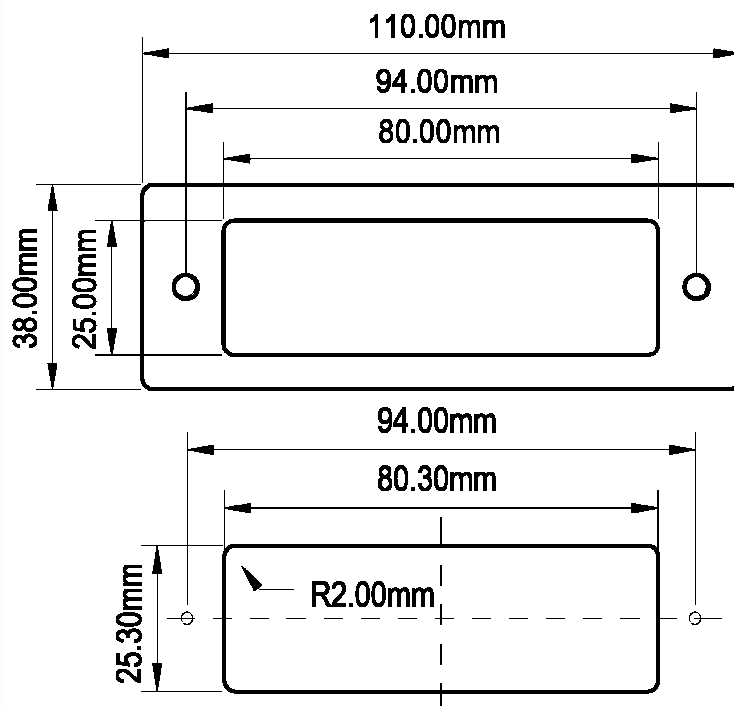

Leuchtfeld 80x25 mm, warten / Überlast / sprechen Platine LF80x25 wa ÜL sp Rev.3

Produkt:	Leuchtfeld Notruf: Bitte warten / Überlast / Bitte sprechen
Aktive Area:	80 x 25mm
Versorgungsspannung:	5-24 V AC / DC / 20mA
Betriebstemperatur:	0 - +65°C
Leuchtfarben:	
Bitte warten:	gelb (Hörersymbol)
Überlast:	rot
Bitte sprechen:	grün (Sprechsymbol)
Anschluss :	Schraubklemmen RM 5,0mm Flachbandkabel 6 polig für Bitte warten / Bitte sprechen Flachbandkabel 10 polig für Überlast
Fenster:	Stufenscheibe Polycarbonat, für 2mm Materialstärke
Farbe :	anthrazit
Befestigung:	2 Schweißbolzen M3 x 20 mm
Garantie:	2 Jahre

	Leuchtfeld 80x25 mm, Bitte warten, Überlast, Bitte sprechen	
BS 1311	LF80x25 wa, ÜL, sp	Bitte warten / Überlast / Bitte sprechen