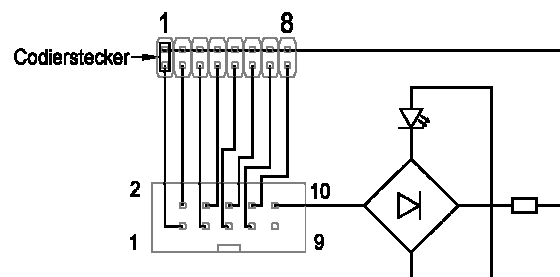

Leuchtfeld 80x25 mm, warten / Überlast / sprechen Platine LF80x25 wa ÜL sp Rev.3

Produkt:	Leuchtfeld Notruf: Bitte warten / Überlast / Bitte sprechen
Aktive Area:	80 x 25mm
Versorgungsspannung:	5-24 V AC / DC / 20mA
Betriebstemperatur:	0 - +65°C
Leuchtfarben:	
Bitte warten:	gelb (Hörersymbol)
Überlast:	rot
Bitte sprechen:	grün (Sprechsymbol)
Anschluss :	Schraubklemmen RM 5,0mm Flachbandkabel 6 polig für Bitte warten / Bitte sprechen Flachbandkabel 10 polig für Überlast
Fenster:	Stufenscheibe Polycarbonat, für 2mm Materialstärke
Farbe :	anthrazit
Befestigung:	2 Schweißbolzen M3 x 20 mm
Garantie:	2 Jahre

	Leuchtfeld 80x25 mm, Bitte warten, Überlast, Bitte sprechen	
BS 1311	LF80x25 wa, ÜL, sp	Bitte warten / Überlast / Bitte sprechen