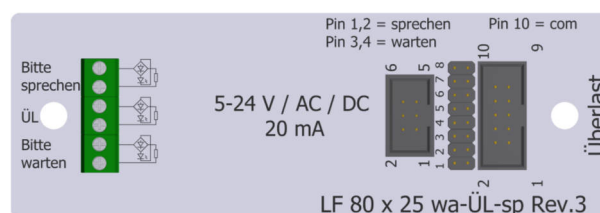

Leuchtfeld 80x25 mm, warten / Überlast / sprechen Platine LF80x25 wa ÜL sp Rev.3

Produkt:	Leuchtfeld Notruf: Bitte warten / Überlast / Bitte sprechen
Aktive Area:	80 x 25mm
Versorgungsspannung:	5-24 V AC / DC / 20mA
Betriebstemperatur:	0 - +65°C
Leuchtfarben:	
Bitte warten:	gelb (Hörersymbol)
Überlast:	rot
Bitte sprechen:	grün (Sprechsymbol)
Anschluss :	Schraubklemmen RM 5,0mm Flachbandkabel 6 polig für Bitte warten / Bitte sprechen Flachbandkabel 10 polig für Überlast
Fenster:	Stufenscheibe Polycarbonat, für 2mm Materialstärke
Farbe :	anthrazit
Befestigung:	2 Schweißbolzen M3 x 20 mm
Garantie:	2 Jahre

	Leuchtfeld 80x25 mm, Bitte warten, Überlast, Bitte sprechen	
BS 1311	LF80x25 wa, ÜL, sp	Bitte warten / Überlast / Bitte sprechen