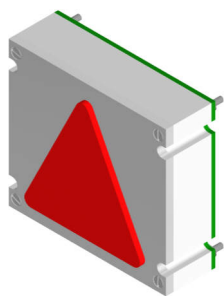

Richtungspfeil PF45, 45 mm Flächenbündig, Platine LF50x50

Produkt:	Fahrtrichtungspfeil 45 mm hoch Flächenbündig
Aktive Area:	45 x 45 mm
Versorgungsspannung:	24 V / DC / 40 mA
Betriebstemperatur:	0°C bis +65°C
Leuchtfarben:	rot, grün, blau, weiß, gelb, orange
Anschluss:	Schraubklemmen RM 5,0 mm Flachbandkabel 10 polig KW 4 polig, Thyssen 4 polig
Anzeigefenster:	Stufenscheibe Polycarbonat weiß
Befestigung:	4 Schweißbolzen M3 x 30 mm
Garantie:	5 Jahre

Richtungspfeil PF45, 45 mm Flächenbündig, Platine LF50x50

Anschluss Schraubklemmen Anschluss Flachbandkabel 10 polig

Leuchtpfeil PF45 Flächenbündig 45mm hoch (Fahrtrichtung, Weiterfahrt)		
BS 1403	PF45-rot	Richtungspfeil - 45mm - Flächenbündig
BS 1404	PF45-grün	Richtungspfeil - 45mm - Flächenbündig
BS 1405	PF45-blau	Richtungspfeil - 45mm - Flächenbündig
BS 1406	PF45-weiß	Richtungspfeil - 45mm - Flächenbündig
BS 1407	PF45-gelb	Richtungspfeil - 45mm - Flächenbündig
BS 1408	PF45-orange	Richtungspfeil - 45mm - Flächenbündig