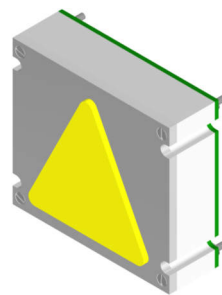

Richtungspfeil PF45, 45 mm Flächenbündig, Platine LF50x50

Produkt:	Fahrtrichtungspfeil 45 mm hoch Flächenbündig
Aktive Area:	45 x 45 mm
Versorgungsspannung:	24 V / DC / 40 mA
Betriebstemperatur:	0°C bis +65°C
Leuchtfarben:	rot, grün, blau, weiß, gelb, orange
Anschluss:	Schraubklemmen RM 5,0 mm Flachbandkabel 10 polig KW 4 polig, Thyssen 4 polig
Anzeigefenster:	Stufenscheibe Polycarbonat weiß
Befestigung:	4 Schweißbolzen M3 x 30 mm
Garantie:	5 Jahre

Richtungspfeil PF45, 45 mm Flächenbündig, Platine LF50x50

Anschluss Schraubklemmen Anschluss Flachbandkabel 10 polig

Leuchtpfeil PF45 Flächenbündig 45mm hoch (Fahrtrichtung, Weiterfahrt)		
BS 1403	PF45-rot	Richtungspfeil - 45mm - Flächenbündig
BS 1404	PF45-grün	Richtungspfeil - 45mm - Flächenbündig
BS 1405	PF45-blau	Richtungspfeil - 45mm - Flächenbündig
BS 1406	PF45-weiß	Richtungspfeil - 45mm - Flächenbündig
BS 1407	PF45-gelb	Richtungspfeil - 45mm - Flächenbündig
BS 1408	PF45-orange	Richtungspfeil - 45mm - Flächenbündig