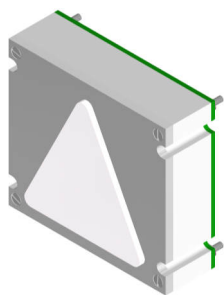

Richtungspfeil PF45, 45 mm Flächenbündig, Platine LF50x50

Produkt:	Fahrtrichtungspfeil 45 mm hoch Flächenbündig
Aktive Area:	45 x 45 mm
Versorgungsspannung:	24 V / DC / 40 mA
Betriebstemperatur:	0°C bis +65°C
Leuchtfarben:	rot, grün, blau, weiß, gelb, orange
Anschluss:	Schraubklemmen RM 5,0 mm Flachbandkabel 10 polig KW 4 polig, Thyssen 4 polig
Anzeigefenster:	Stufenscheibe Polycarbonat weiß
Befestigung:	4 Schweißbolzen M3 x 30 mm
Garantie:	5 Jahre

Richtungspfeil PF45, 45 mm Flächenbündig, Platine LF50x50

Anschluss Schraubklemmen Anschluss Flachbandkabel 10 polig

Leuchtpfeil PF45 Flächenbündig 45mm hoch (Fahrtrichtung, Weiterfahrt)		
BS 1403	PF45-rot	Richtungspfeil - 45mm - Flächenbündig
BS 1404	PF45-grün	Richtungspfeil - 45mm - Flächenbündig
BS 1405	PF45-blau	Richtungspfeil - 45mm - Flächenbündig
BS 1406	PF45-weiß	Richtungspfeil - 45mm - Flächenbündig
BS 1407	PF45-gelb	Richtungspfeil - 45mm - Flächenbündig
BS 1408	PF45-orange	Richtungspfeil - 45mm - Flächenbündig