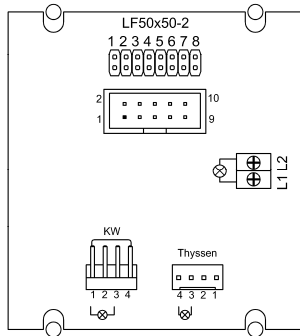

Richtungspfeil PF45, 45 mm Flächenbündig, Platine LF50x50

Produkt:	Fahrtrichtungspfeil 45 mm hoch Flächenbündig
Aktive Area:	45 x 45 mm
Versorgungsspannung:	24 V / DC / 40 mA
Betriebstemperatur:	0°C bis +65°C
Leuchtfarben:	rot, grün, blau, weiß, gelb, orange
Anschluss:	Schraubklemmen RM 5,0 mm Flachbandkabel 10 polig KW 4 polig, Thyssen 4 polig
Anzeigefenster:	Stufenscheibe Polycarbonat weiß
Befestigung:	4 Schweißbolzen M3 x 30 mm
Garantie:	5 Jahre

Richtungspfeil PF45, 45 mm Flächenbündig, Platine LF50x50

Anschluss Schraubklemmen Anschluss Flachbandkabel 10 polig

Leuchtpfeil PF45 Flächenbündig 45mm hoch (Fahrtrichtung, Weiterfahrt)		
BS 1403	PF45-rot	Richtungspfeil - 45mm - Flächenbündig
BS 1404	PF45-grün	Richtungspfeil - 45mm - Flächenbündig
BS 1405	PF45-blau	Richtungspfeil - 45mm - Flächenbündig
BS 1406	PF45-weiß	Richtungspfeil - 45mm - Flächenbündig
BS 1407	PF45-gelb	Richtungspfeil - 45mm - Flächenbündig
BS 1408	PF45-orange	Richtungspfeil - 45mm - Flächenbündig