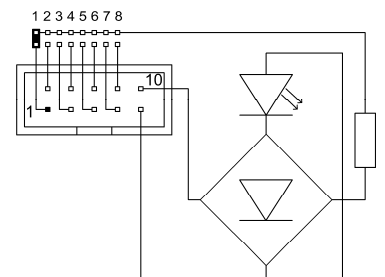

Richtungspfeil PF45, 45 mm Flächenbündig, Platine LF50x50

Produkt:	Fahrtrichtungspfeil 45 mm hoch Flächenbündig
Aktive Area:	45 x 45 mm
Versorgungsspannung:	24 V / DC / 40 mA
Betriebstemperatur:	0°C bis +65°C
Leuchtfarben:	rot, grün, blau, weiß, gelb, orange
Anschluss:	Schraubklemmen RM 5,0 mm Flachbandkabel 10 polig KW 4 polig, Thyssen 4 polig
Anzeigefenster:	Stufenscheibe Polycarbonat weiß
Befestigung:	4 Schweißbolzen M3 x 30 mm
Garantie:	5 Jahre

Richtungspfeil PF45, 45 mm Flächenbündig, Platine LF50x50

Anschluss Schraubklemmen Anschluss Flachbandkabel 10 polig

Leuchtpfeil PF45 Flächenbündig 45mm hoch (Fahrtrichtung, Weiterfahrt)		
BS 1403	PF45-rot	Richtungspfeil - 45mm - Flächenbündig
BS 1404	PF45-grün	Richtungspfeil - 45mm - Flächenbündig
BS 1405	PF45-blau	Richtungspfeil - 45mm - Flächenbündig
BS 1406	PF45-weiß	Richtungspfeil - 45mm - Flächenbündig
BS 1407	PF45-gelb	Richtungspfeil - 45mm - Flächenbündig
BS 1408	PF45-orange	Richtungspfeil - 45mm - Flächenbündig