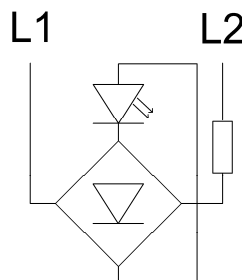

Richtungspfeil PF45, 45 mm Flächenbündig, Platine LF50x50

Produkt:	Fahrtrichtungspfeil 45 mm hoch Flächenbündig
Aktive Area:	45 x 45 mm
Versorgungsspannung:	24 V / DC / 40 mA
Betriebstemperatur:	0°C bis +65°C
Leuchtfarben:	rot, grün, blau, weiß, gelb, orange
Anschluss:	Schraubklemmen RM 5,0 mm Flachbandkabel 10 polig KW 4 polig, Thyssen 4 polig
Anzeigefenster:	Stufenscheibe Polycarbonat weiß
Befestigung:	4 Schweißbolzen M3 x 30 mm
Garantie:	5 Jahre

Richtungspfeil PF45, 45 mm Flächenbündig, Platine LF50x50

Anschluss Schraubklemmen Anschluss Flachbandkabel 10 polig

Leuchtpfeil PF45 Flächenbündig 45mm hoch (Fahrtrichtung, Weiterfahrt)		
BS 1403	PF45-rot	Richtungspfeil - 45mm - Flächenbündig
BS 1404	PF45-grün	Richtungspfeil - 45mm - Flächenbündig
BS 1405	PF45-blau	Richtungspfeil - 45mm - Flächenbündig
BS 1406	PF45-weiß	Richtungspfeil - 45mm - Flächenbündig
BS 1407	PF45-gelb	Richtungspfeil - 45mm - Flächenbündig
BS 1408	PF45-orange	Richtungspfeil - 45mm - Flächenbündig