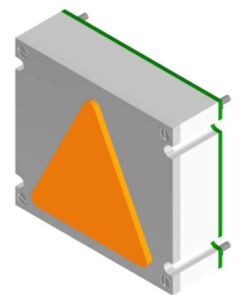

Richtungspfeil PF45, 45 mm Flächenbündig, Platine LF50x50

Produkt:	Fahrtrichtungspfeil 45 mm hoch Flächenbündig
Aktive Area:	45 x 45 mm
Versorgungsspannung:	24 V / DC / 40 mA
Betriebstemperatur:	0°C bis +65°C
Leuchtfarben:	rot, grün, blau, weiß, gelb, orange
Anschluss:	Schraubklemmen RM 5,0 mm Flachbandkabel 10 polig KW 4 polig, Thyssen 4 polig
Anzeigefenster:	Stufenscheibe Polycarbonat weiß
Befestigung:	4 Schweißbolzen M3 x 30 mm
Garantie:	5 Jahre

Richtungspfeil PF45, 45 mm Flächenbündig, Platine LF50x50

Anschluss Schraubklemmen Anschluss Flachbandkabel 10 polig

Leuchtpfeil PF45 Flächenbündig 45mm hoch (Fahrtrichtung, Weiterfahrt)		
BS 1403	PF45-rot	Richtungspfeil - 45mm - Flächenbündig
BS 1404	PF45-grün	Richtungspfeil - 45mm - Flächenbündig
BS 1405	PF45-blau	Richtungspfeil - 45mm - Flächenbündig
BS 1406	PF45-weiß	Richtungspfeil - 45mm - Flächenbündig
BS 1407	PF45-gelb	Richtungspfeil - 45mm - Flächenbündig
BS 1408	PF45-orange	Richtungspfeil - 45mm - Flächenbündig