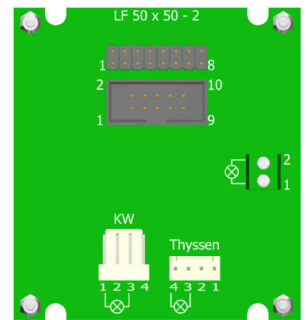

Richtungspfeil PF45, 45 mm Flächenbündig, Platine LF50x50

Produkt:	Fahrtrichtungspfeil 45 mm hoch Flächenbündig
Aktive Area:	45 x 45 mm
Versorgungsspannung:	24 V / DC / 40 mA
Betriebstemperatur:	0°C bis +65°C
Leuchtfarben:	rot, grün, blau, weiß, gelb, orange
Anschluss:	Schraubklemmen RM 5,0 mm Flachbandkabel 10 polig KW 4 polig, Thyssen 4 polig
Anzeigefenster:	Stufenscheibe Polycarbonat weiß
Befestigung:	4 Schweißbolzen M3 x 30 mm
Garantie:	5 Jahre

Richtungspfeil PF45, 45 mm Flächenbündig, Platine LF50x50

Anschluss Schraubklemmen Anschluss Flachbandkabel 10 polig

Leuchtpfeil PF45 Flächenbündig 45mm hoch (Fahrtrichtung, Weiterfahrt)		
BS 1403	PF45-rot	Richtungspfeil - 45mm - Flächenbündig
BS 1404	PF45-grün	Richtungspfeil - 45mm - Flächenbündig
BS 1405	PF45-blau	Richtungspfeil - 45mm - Flächenbündig
BS 1406	PF45-weiß	Richtungspfeil - 45mm - Flächenbündig
BS 1407	PF45-gelb	Richtungspfeil - 45mm - Flächenbündig
BS 1408	PF45-orange	Richtungspfeil - 45mm - Flächenbündig