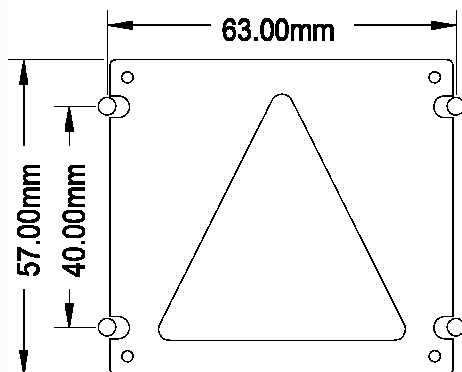

Richtungspfeil PF45, 45 mm Flächenbündig, Platine LF50x50

Produkt:	Fahrtrichtungspfeil 45 mm hoch Flächenbündig
Aktive Area:	45 x 45 mm
Versorgungsspannung:	24 V / DC / 40 mA
Betriebstemperatur:	0°C bis +65°C
Leuchtfarben:	rot, grün, blau, weiß, gelb, orange
Anschluss:	Schraubklemmen RM 5,0 mm Flachbandkabel 10 polig KW 4 polig, Thyssen 4 polig
Anzeigefenster:	Stufenscheibe Polycarbonat weiß
Befestigung:	4 Schweißbolzen M3 x 30 mm
Garantie:	5 Jahre

Richtungspfeil PF45, 45 mm Flächenbündig, Platine LF50x50

Anschluss Schraubklemmen Anschluss Flachbandkabel 10 polig

Leuchtpfeil PF45 Flächenbündig 45mm hoch (Fahrtrichtung, Weiterfahrt)		
BS 1403	PF45-rot	Richtungspfeil - 45mm - Flächenbündig
BS 1404	PF45-grün	Richtungspfeil - 45mm - Flächenbündig
BS 1405	PF45-blau	Richtungspfeil - 45mm - Flächenbündig
BS 1406	PF45-weiß	Richtungspfeil - 45mm - Flächenbündig
BS 1407	PF45-gelb	Richtungspfeil - 45mm - Flächenbündig
BS 1408	PF45-orange	Richtungspfeil - 45mm - Flächenbündig