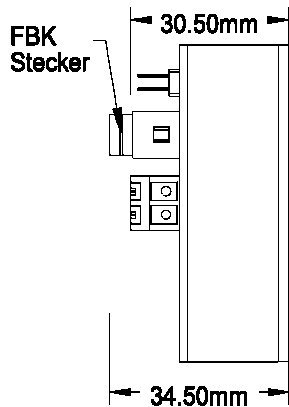

Richtungspfeil PF45, 45 mm Flächenbündig, Platine LF50x50

Produkt:	Fahrtrichtungspfeil 45 mm hoch Flächenbündig
Aktive Area:	45 x 45 mm
Versorgungsspannung:	24 V / DC / 40 mA
Betriebstemperatur:	0°C bis +65°C
Leuchtfarben:	rot, grün, blau, weiß, gelb, orange
Anschluss:	Schraubklemmen RM 5,0 mm Flachbandkabel 10 polig KW 4 polig, Thyssen 4 polig
Anzeigefenster:	Stufenscheibe Polycarbonat weiß
Befestigung:	4 Schweißbolzen M3 x 30 mm
Garantie:	5 Jahre

Richtungspfeil PF45, 45 mm Flächenbündig, Platine LF50x50

Anschluss Schraubklemmen Anschluss Flachbandkabel 10 polig

Leuchtpfeil PF45 Flächenbündig 45mm hoch (Fahrtrichtung, Weiterfahrt)		
BS 1403	PF45-rot	Richtungspfeil - 45mm - Flächenbündig
BS 1404	PF45-grün	Richtungspfeil - 45mm - Flächenbündig
BS 1405	PF45-blau	Richtungspfeil - 45mm - Flächenbündig
BS 1406	PF45-weiß	Richtungspfeil - 45mm - Flächenbündig
BS 1407	PF45-gelb	Richtungspfeil - 45mm - Flächenbündig
BS 1408	PF45-orange	Richtungspfeil - 45mm - Flächenbündig