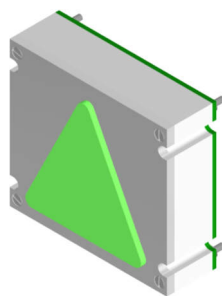

Richtungspfeil PF45, 45 mm Flächenbündig, Platine LF50x50

Produkt:	Fahrtrichtungspfeil 45 mm hoch Flächenbündig
Aktive Area:	45 x 45 mm
Versorgungsspannung:	24 V / DC / 40 mA
Betriebstemperatur:	0°C bis +65°C
Leuchtfarben:	rot, grün, blau, weiß, gelb, orange
Anschluss:	Schraubklemmen RM 5,0 mm Flachbandkabel 10 polig KW 4 polig, Thyssen 4 polig
Anzeigefenster:	Stufenscheibe Polycarbonat weiß
Befestigung:	4 Schweißbolzen M3 x 30 mm
Garantie:	5 Jahre

Richtungspfeil PF45, 45 mm Flächenbündig, Platine LF50x50

Anschluss Schraubklemmen Anschluss Flachbandkabel 10 polig

Leuchtpfeil PF45 Flächenbündig 45mm hoch (Fahrtrichtung, Weiterfahrt)		
BS 1403	PF45-rot	Richtungspfeil - 45mm - Flächenbündig
BS 1404	PF45-grün	Richtungspfeil - 45mm - Flächenbündig
BS 1405	PF45-blau	Richtungspfeil - 45mm - Flächenbündig
BS 1406	PF45-weiß	Richtungspfeil - 45mm - Flächenbündig
BS 1407	PF45-gelb	Richtungspfeil - 45mm - Flächenbündig
BS 1408	PF45-orange	Richtungspfeil - 45mm - Flächenbündig