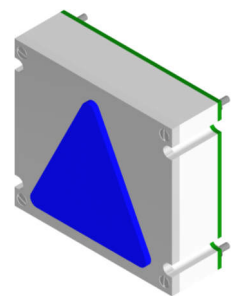

Richtungspfeil PF45, 45 mm Flächenbündig, Platine LF50x50

Produkt:	Fahrtrichtungspfeil 45 mm hoch Flächenbündig
Aktive Area:	45 x 45 mm
Versorgungsspannung:	24 V / DC / 40 mA
Betriebstemperatur:	0°C bis +65°C
Leuchtfarben:	rot, grün, blau, weiß, gelb, orange
Anschluss:	Schraubklemmen RM 5,0 mm Flachbandkabel 10 polig KW 4 polig, Thyssen 4 polig
Anzeigefenster:	Stufenscheibe Polycarbonat weiß
Befestigung:	4 Schweißbolzen M3 x 30 mm
Garantie:	5 Jahre

Richtungspfeil PF45, 45 mm Flächenbündig, Platine LF50x50

Anschluss Schraubklemmen Anschluss Flachbandkabel 10 polig

Leuchtpfeil PF45 Flächenbündig 45mm hoch (Fahrtrichtung, Weiterfahrt)		
BS 1403	PF45-rot	Richtungspfeil - 45mm - Flächenbündig
BS 1404	PF45-grün	Richtungspfeil - 45mm - Flächenbündig
BS 1405	PF45-blau	Richtungspfeil - 45mm - Flächenbündig
BS 1406	PF45-weiß	Richtungspfeil - 45mm - Flächenbündig
BS 1407	PF45-gelb	Richtungspfeil - 45mm - Flächenbündig
BS 1408	PF45-orange	Richtungspfeil - 45mm - Flächenbündig