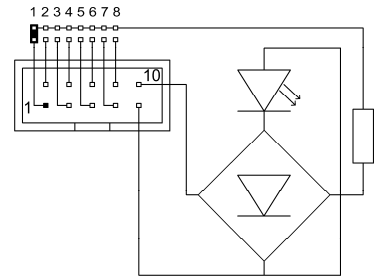

Richtungsfeil PF45 Prisma, 45 mm, Platine LF50x50

Produkt:	Fahrtrichtungsfeil 45 mm hoch Prisma
Aktive Area:	45 x 45 x 9 mm
Versorgungsspannung:	24 V / DC / 40 mA
Betriebstemperatur:	0°C bis +65°C
Leuchtfarben:	rot, grün, blau, weiß, gelb, orange
Anschluss:	Schraubklemmen RM 5,0 mm Flachbandkabel 10 polig KW 4 polig, Thyssen 4 polig
Anzeigefenster:	Stufenscheibe Polycarbonat Prisma weiß
Befestigung:	4 Schweißbolzen M3 x 30 mm
Garantie:	5 Jahre

Richtungspfeil PF45 Prisma, 45 mm, Platine LF50x50

Anschluss Schraubklemmen Anschluss Flachbandkabel 10 polig

Leuchtpfeile PF45 Prisma 45mm hoch (Fahrtrichtung, Weiterfahrt)		
BS 1427	PFPR45-rot	Richtungspfeil - 45mm - Prisma
BS 1428	PFPR45-grün	Richtungspfeil - 45mm - Prisma
BS 1759	PFPR45-blau	Richtungspfeil - 45mm - Prisma
BS 1760	PFPR45-weiß	Richtungspfeil - 45mm - Prisma
BS 1761	PFPR45-gelb	Richtungspfeil - 45mm - Prisma
BS 1762	PFPR45-orange	Richtungspfeil - 45mm - Prisma