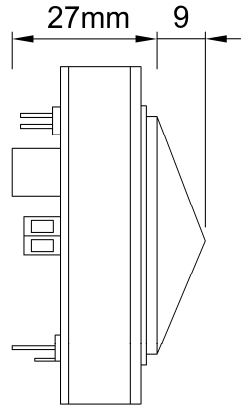

Richtungsfeil PF45 Prisma, 45 mm, Platine LF50x50

Produkt:	Fahrtrichtungsfeil 45 mm hoch Prisma
Aktive Area:	45 x 45 x 9 mm
Versorgungsspannung:	24 V / DC / 40 mA
Betriebstemperatur:	0°C bis +65°C
Leuchtfarben:	rot, grün, blau, weiß, gelb, orange
Anschluss:	Schraubklemmen RM 5,0 mm Flachbandkabel 10 polig KW 4 polig, Thyssen 4 polig
Anzeigefenster:	Stufenscheibe Polycarbonat Prisma weiß
Befestigung:	4 Schweißbolzen M3 x 30 mm
Garantie:	5 Jahre

Richtungspfeil PF45 Prisma, 45 mm, Platine LF50x50

Anschluss Schraubklemmen Anschluss Flachbandkabel 10 polig

Leuchtpfeile PF45 Prisma 45mm hoch (Fahrtrichtung, Weiterfahrt)		
BS 1427	PFPR45-rot	Richtungspfeil - 45mm - Prisma
BS 1428	PFPR45-grün	Richtungspfeil - 45mm - Prisma
BS 1759	PFPR45-blau	Richtungspfeil - 45mm - Prisma
BS 1760	PFPR45-weiß	Richtungspfeil - 45mm - Prisma
BS 1761	PFPR45-gelb	Richtungspfeil - 45mm - Prisma
BS 1762	PFPR45-orange	Richtungspfeil - 45mm - Prisma