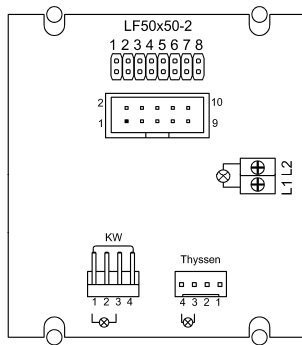

Richtungsfeil PF45 Prisma, 45 mm, Platine LF50x50

Produkt:	Fahrtrichtungsfeil 45 mm hoch Prisma
Aktive Area:	45 x 45 x 9 mm
Versorgungsspannung:	24 V / DC / 40 mA
Betriebstemperatur:	0°C bis +65°C
Leuchtfarben:	rot, grün, blau, weiß, gelb, orange
Anschluss:	Schraubklemmen RM 5,0 mm Flachbandkabel 10 polig KW 4 polig, Thyssen 4 polig
Anzeigefenster:	Stufenscheibe Polycarbonat Prisma weiß
Befestigung:	4 Schweißbolzen M3 x 30 mm
Garantie:	5 Jahre

Richtungspfeil PF45 Prisma, 45 mm, Platine LF50x50

Anschluss Schraubklemmen Anschluss Flachbandkabel 10 polig

Leuchtpfeile PF45 Prisma 45mm hoch (Fahrtrichtung, Weiterfahrt)		
BS 1427	PFPR45-rot	Richtungspfeil - 45mm - Prisma
BS 1428	PFPR45-grün	Richtungspfeil - 45mm - Prisma
BS 1759	PFPR45-blau	Richtungspfeil - 45mm - Prisma
BS 1760	PFPR45-weiß	Richtungspfeil - 45mm - Prisma
BS 1761	PFPR45-gelb	Richtungspfeil - 45mm - Prisma
BS 1762	PFPR45-orange	Richtungspfeil - 45mm - Prisma