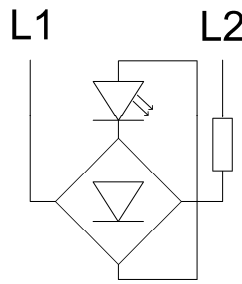

Richtungsfeil PF45 Prisma, 45 mm, Platine LF50x50

Produkt:	Fahrtrichtungsfeil 45 mm hoch Prisma
Aktive Area:	45 x 45 x 9 mm
Versorgungsspannung:	24 V / DC / 40 mA
Betriebstemperatur:	0°C bis +65°C
Leuchtfarben:	rot, grün, blau, weiß, gelb, orange
Anschluss:	Schraubklemmen RM 5,0 mm Flachbandkabel 10 polig KW 4 polig, Thyssen 4 polig
Anzeigefenster:	Stufenscheibe Polycarbonat Prisma weiß
Befestigung:	4 Schweißbolzen M3 x 30 mm
Garantie:	5 Jahre

Richtungspfeil PF45 Prisma, 45 mm, Platine LF50x50

Anschluss Schraubklemmen Anschluss Flachbandkabel 10 polig

Leuchtpfeile PF45 Prisma 45mm hoch (Fahrtrichtung, Weiterfahrt)		
BS 1427	PFPR45-rot	Richtungspfeil - 45mm - Prisma
BS 1428	PFPR45-grün	Richtungspfeil - 45mm - Prisma
BS 1759	PFPR45-blau	Richtungspfeil - 45mm - Prisma
BS 1760	PFPR45-weiß	Richtungspfeil - 45mm - Prisma
BS 1761	PFPR45-gelb	Richtungspfeil - 45mm - Prisma
BS 1762	PFPR45-orange	Richtungspfeil - 45mm - Prisma