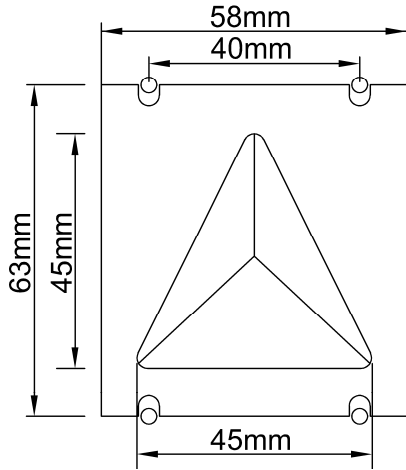

Richtungsfeil PF45 Prisma, 45 mm, Platine LF50x50

Produkt:	Fahrtrichtungsfeil 45 mm hoch Prisma
Aktive Area:	45 x 45 x 9 mm
Versorgungsspannung:	24 V / DC / 40 mA
Betriebstemperatur:	0°C bis +65°C
Leuchtfarben:	rot, grün, blau, weiß, gelb, orange
Anschluss:	Schraubklemmen RM 5,0 mm Flachbandkabel 10 polig KW 4 polig, Thyssen 4 polig
Anzeigefenster:	Stufenscheibe Polycarbonat Prisma weiß
Befestigung:	4 Schweißbolzen M3 x 30 mm
Garantie:	5 Jahre

Richtungspfeil PF45 Prisma, 45 mm, Platine LF50x50

Anschluss Schraubklemmen Anschluss Flachbandkabel 10 polig

Leuchtpfeile PF45 Prisma 45mm hoch (Fahrtrichtung, Weiterfahrt)		
BS 1427	PFPR45-rot	Richtungspfeil - 45mm - Prisma
BS 1428	PFPR45-grün	Richtungspfeil - 45mm - Prisma
BS 1759	PFPR45-blau	Richtungspfeil - 45mm - Prisma
BS 1760	PFPR45-weiß	Richtungspfeil - 45mm - Prisma
BS 1761	PFPR45-gelb	Richtungspfeil - 45mm - Prisma
BS 1762	PFPR45-orange	Richtungspfeil - 45mm - Prisma