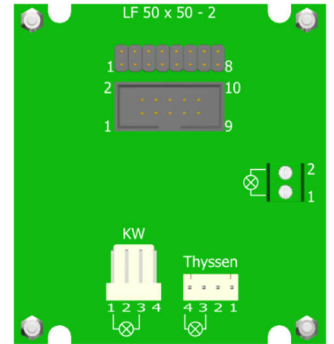

Richtungsfeil PF45 Prisma, 45 mm, Platine LF50x50

Produkt:	Fahrtrichtungsfeil 45 mm hoch Prisma
Aktive Area:	45 x 45 x 9 mm
Versorgungsspannung:	24 V / DC / 40 mA
Betriebstemperatur:	0°C bis +65°C
Leuchtfarben:	rot, grün, blau, weiß, gelb, orange
Anschluss:	Schraubklemmen RM 5,0 mm Flachbandkabel 10 polig KW 4 polig, Thyssen 4 polig
Anzeigefenster:	Stufenscheibe Polycarbonat Prisma weiß
Befestigung:	4 Schweißbolzen M3 x 30 mm
Garantie:	5 Jahre

Richtungspfeil PF45 Prisma, 45 mm, Platine LF50x50

Anschluss Schraubklemmen Anschluss Flachbandkabel 10 polig

Leuchtpfeile PF45 Prisma 45mm hoch (Fahrtrichtung, Weiterfahrt)		
BS 1427	PFPR45-rot	Richtungspfeil - 45mm - Prisma
BS 1428	PFPR45-grün	Richtungspfeil - 45mm - Prisma
BS 1759	PFPR45-blau	Richtungspfeil - 45mm - Prisma
BS 1760	PFPR45-weiß	Richtungspfeil - 45mm - Prisma
BS 1761	PFPR45-gelb	Richtungspfeil - 45mm - Prisma
BS 1762	PFPR45-orange	Richtungspfeil - 45mm - Prisma