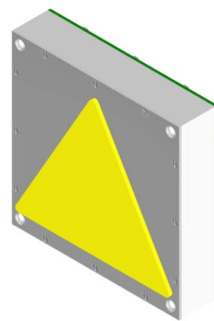

Richtungspfeil PF80, 80 mm Flächenbündig, Platine PF80

Produkt:	Fahrrichtungspfeil 80 mm hoch Flächenbündig
Aktive Area:	78 x 88 mm
Versorgungsspannung:	24 V / DC / 80 mA
Betriebstemperatur:	0°C bis +65°C
Leuchtfarben:	rot, grün, blau, weiß, gelb, orange
Anschluss:	Schraubklemmen RM 5,0 mm Flachbandkabel 10 polig KW 4 polig, Thyssen 4 polig
Anzeigefenster:	Stufenscheibe Plexiglas weiß
Befestigung:	4 Schweißbolzen M3 x 30 mm
Garantie:	5 Jahre

Richtungspfeil PF80, 80 mm Flächenbündig, Platine PF80

Anschluss Schraubklemmen Anschluss Flachbandkabel 10 polig

Leuchtpfeil PF80 Flächenbündig 80mm hoch (Fahrtrichtung, Weiterfahrt)		
BS 1415	PF80-rot	Richtungspfeil - 80mm - Flächenbündig
BS 1416	PF80-grün	Richtungspfeil - 80mm - Flächenbündig
BS 1417	PF80-blau	Richtungspfeil - 80mm - Flächenbündig
BS 1418	PF80-weiß	Richtungspfeil - 80mm - Flächenbündig
BS 1419	PF80-gelb	Richtungspfeil - 80mm - Flächenbündig
BS 1420	PF80-orange	Richtungspfeil - 80mm - Flächenbündig