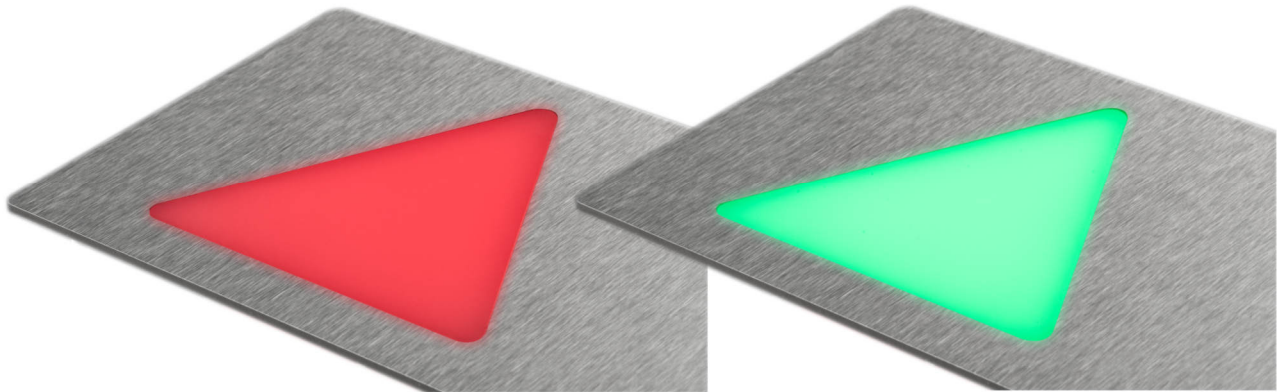

Richtungspfeil PF80, 80 mm Flächenbündig, Platine PF80

Produkt:	Fahrrichtungspfeil 80 mm hoch Flächenbündig
Aktive Area:	78 x 88 mm
Versorgungsspannung:	24 V / DC / 80 mA
Betriebstemperatur:	0°C bis +65°C
Leuchtfarben:	rot, grün, blau, weiß, gelb, orange
Anschluss:	Schraubklemmen RM 5,0 mm Flachbandkabel 10 polig KW 4 polig, Thyssen 4 polig
Anzeigefenster:	Stufenscheibe Plexiglas weiß
Befestigung:	4 Schweißbolzen M3 x 30 mm
Garantie:	5 Jahre

Richtungspfeil PF80, 80 mm Flächenbündig, Platine PF80

Anschluss Schraubklemmen Anschluss Flachbandkabel 10 polig

Leuchtpfeil PF80 Flächenbündig 80mm hoch (Fahrtrichtung, Weiterfahrt)		
BS 1415	PF80-rot	Richtungspfeil - 80mm - Flächenbündig
BS 1416	PF80-grün	Richtungspfeil - 80mm - Flächenbündig
BS 1417	PF80-blau	Richtungspfeil - 80mm - Flächenbündig
BS 1418	PF80-weiß	Richtungspfeil - 80mm - Flächenbündig
BS 1419	PF80-gelb	Richtungspfeil - 80mm - Flächenbündig
BS 1420	PF80-orange	Richtungspfeil - 80mm - Flächenbündig