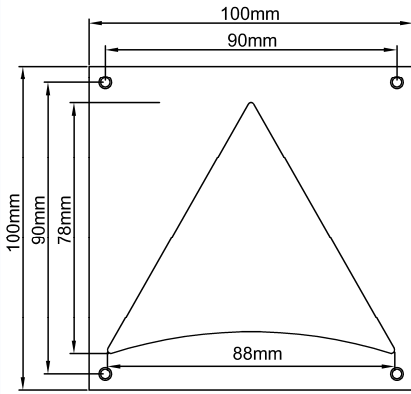

Richtungspfeil PF80, 80 mm Flächenbündig, Platine PF80

Produkt:	Fahrrichtungspfeil 80 mm hoch Flächenbündig
Aktive Area:	78 x 88 mm
Versorgungsspannung:	24 V / DC / 80 mA
Betriebstemperatur:	0°C bis +65°C
Leuchtfarben:	rot, grün, blau, weiß, gelb, orange
Anschluss:	Schraubklemmen RM 5,0 mm Flachbandkabel 10 polig KW 4 polig, Thyssen 4 polig
Anzeigefenster:	Stufenscheibe Plexiglas weiß
Befestigung:	4 Schweißbolzen M3 x 30 mm
Garantie:	5 Jahre

Richtungspfeil PF80, 80 mm Flächenbündig, Platine PF80

Anschluss Schraubklemmen Anschluss Flachbandkabel 10 polig

Leuchtpfeil PF80 Flächenbündig 80mm hoch (Fahrtrichtung, Weiterfahrt)		
BS 1415	PF80-rot	Richtungspfeil - 80mm - Flächenbündig
BS 1416	PF80-grün	Richtungspfeil - 80mm - Flächenbündig
BS 1417	PF80-blau	Richtungspfeil - 80mm - Flächenbündig
BS 1418	PF80-weiß	Richtungspfeil - 80mm - Flächenbündig
BS 1419	PF80-gelb	Richtungspfeil - 80mm - Flächenbündig
BS 1420	PF80-orange	Richtungspfeil - 80mm - Flächenbündig