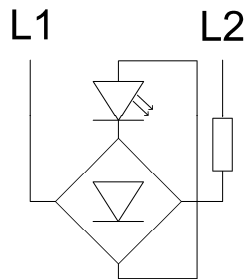

Richtungspfeil PF80, 80 mm Flächenbündig, Platine PF80

Produkt:	Fahrrichtungspfeil 80 mm hoch Flächenbündig
Aktive Area:	78 x 88 mm
Versorgungsspannung:	24 V / DC / 80 mA
Betriebstemperatur:	0°C bis +65°C
Leuchtfarben:	rot, grün, blau, weiß, gelb, orange
Anschluss:	Schraubklemmen RM 5,0 mm Flachbandkabel 10 polig KW 4 polig, Thyssen 4 polig
Anzeigefenster:	Stufenscheibe Plexiglas weiß
Befestigung:	4 Schweißbolzen M3 x 30 mm
Garantie:	5 Jahre

Richtungspfeil PF80, 80 mm Flächenbündig, Platine PF80

Anschluss Schraubklemmen Anschluss Flachbandkabel 10 polig

Leuchtpfeil PF80 Flächenbündig 80mm hoch (Fahrtrichtung, Weiterfahrt)		
BS 1415	PF80-rot	Richtungspfeil - 80mm - Flächenbündig
BS 1416	PF80-grün	Richtungspfeil - 80mm - Flächenbündig
BS 1417	PF80-blau	Richtungspfeil - 80mm - Flächenbündig
BS 1418	PF80-weiß	Richtungspfeil - 80mm - Flächenbündig
BS 1419	PF80-gelb	Richtungspfeil - 80mm - Flächenbündig
BS 1420	PF80-orange	Richtungspfeil - 80mm - Flächenbündig