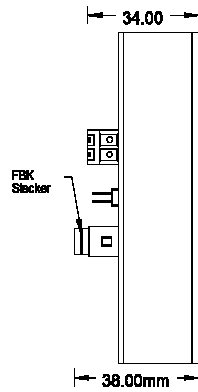

Richtungspfeil PF80, 80 mm Flächenbündig, Platine PF80

Produkt:	Fahrrichtungspfeil 80 mm hoch Flächenbündig
Aktive Area:	78 x 88 mm
Versorgungsspannung:	24 V / DC / 80 mA
Betriebstemperatur:	0°C bis +65°C
Leuchtfarben:	rot, grün, blau, weiß, gelb, orange
Anschluss:	Schraubklemmen RM 5,0 mm Flachbandkabel 10 polig KW 4 polig, Thyssen 4 polig
Anzeigefenster:	Stufenscheibe Plexiglas weiß
Befestigung:	4 Schweißbolzen M3 x 30 mm
Garantie:	5 Jahre

Richtungspfeil PF80, 80 mm Flächenbündig, Platine PF80

Anschluss Schraubklemmen Anschluss Flachbandkabel 10 polig

Leuchtpfeil PF80 Flächenbündig 80mm hoch (Fahrtrichtung, Weiterfahrt)		
BS 1415	PF80-rot	Richtungspfeil - 80mm - Flächenbündig
BS 1416	PF80-grün	Richtungspfeil - 80mm - Flächenbündig
BS 1417	PF80-blau	Richtungspfeil - 80mm - Flächenbündig
BS 1418	PF80-weiß	Richtungspfeil - 80mm - Flächenbündig
BS 1419	PF80-gelb	Richtungspfeil - 80mm - Flächenbündig
BS 1420	PF80-orange	Richtungspfeil - 80mm - Flächenbündig