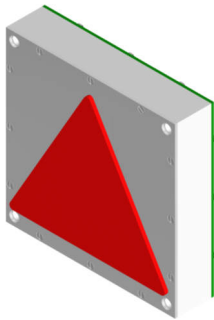

Richtungspfeil PF80, 80 mm Flächenbündig, Platine PF80

Produkt:	Fahrrichtungspfeil 80 mm hoch Flächenbündig
Aktive Area:	78 x 88 mm
Versorgungsspannung:	24 V / DC / 80 mA
Betriebstemperatur:	0°C bis +65°C
Leuchtfarben:	rot, grün, blau, weiß, gelb, orange
Anschluss:	Schraubklemmen RM 5,0 mm Flachbandkabel 10 polig KW 4 polig, Thyssen 4 polig
Anzeigefenster:	Stufenscheibe Plexiglas weiß
Befestigung:	4 Schweißbolzen M3 x 30 mm
Garantie:	5 Jahre

Richtungspfeil PF80, 80 mm Flächenbündig, Platine PF80

Anschluss Schraubklemmen Anschluss Flachbandkabel 10 polig

Leuchtpfeil PF80 Flächenbündig 80mm hoch (Fahrtrichtung, Weiterfahrt)		
BS 1415	PF80-rot	Richtungspfeil - 80mm - Flächenbündig
BS 1416	PF80-grün	Richtungspfeil - 80mm - Flächenbündig
BS 1417	PF80-blau	Richtungspfeil - 80mm - Flächenbündig
BS 1418	PF80-weiß	Richtungspfeil - 80mm - Flächenbündig
BS 1419	PF80-gelb	Richtungspfeil - 80mm - Flächenbündig
BS 1420	PF80-orange	Richtungspfeil - 80mm - Flächenbündig