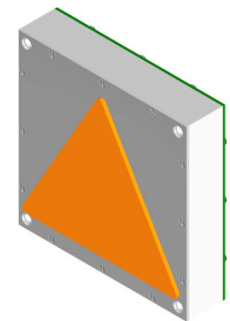

Richtungspfeil PF80, 80 mm Flächenbündig, Platine PF80

Produkt:	Fahrrichtungspfeil 80 mm hoch Flächenbündig
Aktive Area:	78 x 88 mm
Versorgungsspannung:	24 V / DC / 80 mA
Betriebstemperatur:	0°C bis +65°C
Leuchtfarben:	rot, grün, blau, weiß, gelb, orange
Anschluss:	Schraubklemmen RM 5,0 mm Flachbandkabel 10 polig KW 4 polig, Thyssen 4 polig
Anzeigefenster:	Stufenscheibe Plexiglas weiß
Befestigung:	4 Schweißbolzen M3 x 30 mm
Garantie:	5 Jahre

Richtungspfeil PF80, 80 mm Flächenbündig, Platine PF80

Anschluss Schraubklemmen Anschluss Flachbandkabel 10 polig

Leuchtpfeil PF80 Flächenbündig 80mm hoch (Fahrtrichtung, Weiterfahrt)		
BS 1415	PF80-rot	Richtungspfeil - 80mm - Flächenbündig
BS 1416	PF80-grün	Richtungspfeil - 80mm - Flächenbündig
BS 1417	PF80-blau	Richtungspfeil - 80mm - Flächenbündig
BS 1418	PF80-weiß	Richtungspfeil - 80mm - Flächenbündig
BS 1419	PF80-gelb	Richtungspfeil - 80mm - Flächenbündig
BS 1420	PF80-orange	Richtungspfeil - 80mm - Flächenbündig