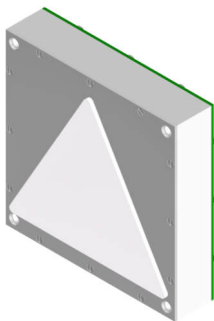

Richtungspfeil PF80, 80 mm Flächenbündig, Platine PF80

Produkt:	Fahrrichtungspfeil 80 mm hoch Flächenbündig
Aktive Area:	78 x 88 mm
Versorgungsspannung:	24 V / DC / 80 mA
Betriebstemperatur:	0°C bis +65°C
Leuchtfarben:	rot, grün, blau, weiß, gelb, orange
Anschluss:	Schraubklemmen RM 5,0 mm Flachbandkabel 10 polig KW 4 polig, Thyssen 4 polig
Anzeigefenster:	Stufenscheibe Plexiglas weiß
Befestigung:	4 Schweißbolzen M3 x 30 mm
Garantie:	5 Jahre

Richtungspfeil PF80, 80 mm Flächenbündig, Platine PF80

Anschluss Schraubklemmen Anschluss Flachbandkabel 10 polig

Leuchtpfeil PF80 Flächenbündig 80mm hoch (Fahrtrichtung, Weiterfahrt)		
BS 1415	PF80-rot	Richtungspfeil - 80mm - Flächenbündig
BS 1416	PF80-grün	Richtungspfeil - 80mm - Flächenbündig
BS 1417	PF80-blau	Richtungspfeil - 80mm - Flächenbündig
BS 1418	PF80-weiß	Richtungspfeil - 80mm - Flächenbündig
BS 1419	PF80-gelb	Richtungspfeil - 80mm - Flächenbündig
BS 1420	PF80-orange	Richtungspfeil - 80mm - Flächenbündig