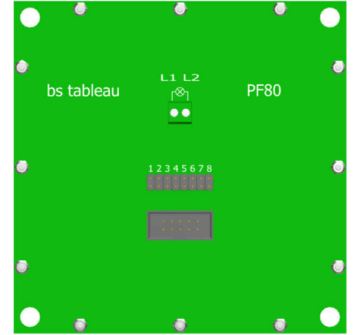

Richtungspfeil PF80, 80 mm Flächenbündig, Platine PF80

Produkt:	Fahrrichtungspfeil 80 mm hoch Flächenbündig
Aktive Area:	78 x 88 mm
Versorgungsspannung:	24 V / DC / 80 mA
Betriebstemperatur:	0°C bis +65°C
Leuchtfarben:	rot, grün, blau, weiß, gelb, orange
Anschluss:	Schraubklemmen RM 5,0 mm Flachbandkabel 10 polig KW 4 polig, Thyssen 4 polig
Anzeigefenster:	Stufenscheibe Plexiglas weiß
Befestigung:	4 Schweißbolzen M3 x 30 mm
Garantie:	5 Jahre

Richtungspfeil PF80, 80 mm Flächenbündig, Platine PF80

Anschluss Schraubklemmen Anschluss Flachbandkabel 10 polig

Leuchtpfeil PF80 Flächenbündig 80mm hoch (Fahrtrichtung, Weiterfahrt)		
BS 1415	PF80-rot	Richtungspfeil - 80mm - Flächenbündig
BS 1416	PF80-grün	Richtungspfeil - 80mm - Flächenbündig
BS 1417	PF80-blau	Richtungspfeil - 80mm - Flächenbündig
BS 1418	PF80-weiß	Richtungspfeil - 80mm - Flächenbündig
BS 1419	PF80-gelb	Richtungspfeil - 80mm - Flächenbündig
BS 1420	PF80-orange	Richtungspfeil - 80mm - Flächenbündig