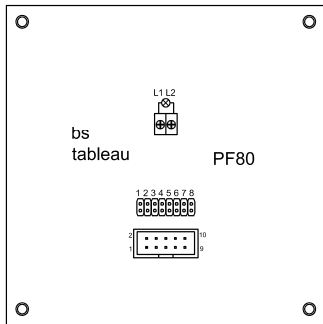

Richtungspfeil PF80, 80 mm Flächenbündig, Platine PF80

Produkt:	Fahrrichtungspfeil 80 mm hoch Flächenbündig
Aktive Area:	78 x 88 mm
Versorgungsspannung:	24 V / DC / 80 mA
Betriebstemperatur:	0°C bis +65°C
Leuchtfarben:	rot, grün, blau, weiß, gelb, orange
Anschluss:	Schraubklemmen RM 5,0 mm Flachbandkabel 10 polig KW 4 polig, Thyssen 4 polig
Anzeigefenster:	Stufenscheibe Plexiglas weiß
Befestigung:	4 Schweißbolzen M3 x 30 mm
Garantie:	5 Jahre

Richtungspfeil PF80, 80 mm Flächenbündig, Platine PF80

Anschluss Schraubklemmen Anschluss Flachbandkabel 10 polig

Leuchtpfeil PF80 Flächenbündig 80mm hoch (Fahrtrichtung, Weiterfahrt)		
BS 1415	PF80-rot	Richtungspfeil - 80mm - Flächenbündig
BS 1416	PF80-grün	Richtungspfeil - 80mm - Flächenbündig
BS 1417	PF80-blau	Richtungspfeil - 80mm - Flächenbündig
BS 1418	PF80-weiß	Richtungspfeil - 80mm - Flächenbündig
BS 1419	PF80-gelb	Richtungspfeil - 80mm - Flächenbündig
BS 1420	PF80-orange	Richtungspfeil - 80mm - Flächenbündig