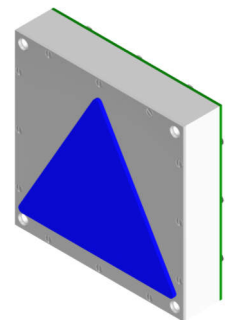

Richtungspfeil PF80, 80 mm Flächenbündig, Platine PF80

Produkt:	Fahrrichtungspfeil 80 mm hoch Flächenbündig
Aktive Area:	78 x 88 mm
Versorgungsspannung:	24 V / DC / 80 mA
Betriebstemperatur:	0°C bis +65°C
Leuchtfarben:	rot, grün, blau, weiß, gelb, orange
Anschluss:	Schraubklemmen RM 5,0 mm Flachbandkabel 10 polig KW 4 polig, Thyssen 4 polig
Anzeigefenster:	Stufenscheibe Plexiglas weiß
Befestigung:	4 Schweißbolzen M3 x 30 mm
Garantie:	5 Jahre

Richtungspfeil PF80, 80 mm Flächenbündig, Platine PF80

Anschluss Schraubklemmen Anschluss Flachbandkabel 10 polig

Leuchtpfeil PF80 Flächenbündig 80mm hoch (Fahrtrichtung, Weiterfahrt)		
BS 1415	PF80-rot	Richtungspfeil - 80mm - Flächenbündig
BS 1416	PF80-grün	Richtungspfeil - 80mm - Flächenbündig
BS 1417	PF80-blau	Richtungspfeil - 80mm - Flächenbündig
BS 1418	PF80-weiß	Richtungspfeil - 80mm - Flächenbündig
BS 1419	PF80-gelb	Richtungspfeil - 80mm - Flächenbündig
BS 1420	PF80-orange	Richtungspfeil - 80mm - Flächenbündig