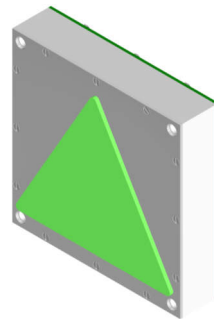

Richtungspfeil PF80, 80 mm Flächenbündig, Platine PF80

Produkt:	Fahrrichtungspfeil 80 mm hoch Flächenbündig
Aktive Area:	78 x 88 mm
Versorgungsspannung:	24 V / DC / 80 mA
Betriebstemperatur:	0°C bis +65°C
Leuchtfarben:	rot, grün, blau, weiß, gelb, orange
Anschluss:	Schraubklemmen RM 5,0 mm Flachbandkabel 10 polig KW 4 polig, Thyssen 4 polig
Anzeigefenster:	Stufenscheibe Plexiglas weiß
Befestigung:	4 Schweißbolzen M3 x 30 mm
Garantie:	5 Jahre

Richtungspfeil PF80, 80 mm Flächenbündig, Platine PF80

Anschluss Schraubklemmen Anschluss Flachbandkabel 10 polig

Leuchtpfeil PF80 Flächenbündig 80mm hoch (Fahrtrichtung, Weiterfahrt)		
BS 1415	PF80-rot	Richtungspfeil - 80mm - Flächenbündig
BS 1416	PF80-grün	Richtungspfeil - 80mm - Flächenbündig
BS 1417	PF80-blau	Richtungspfeil - 80mm - Flächenbündig
BS 1418	PF80-weiß	Richtungspfeil - 80mm - Flächenbündig
BS 1419	PF80-gelb	Richtungspfeil - 80mm - Flächenbündig
BS 1420	PF80-orange	Richtungspfeil - 80mm - Flächenbündig