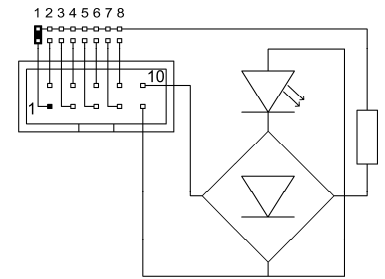

Richtungspfeil PF80, 80 mm Flächenbündig, Platine PF80

Produkt:	Fahrrichtungspfeil 80 mm hoch Flächenbündig
Aktive Area:	78 x 88 mm
Versorgungsspannung:	24 V / DC / 80 mA
Betriebstemperatur:	0°C bis +65°C
Leuchtfarben:	rot, grün, blau, weiß, gelb, orange
Anschluss:	Schraubklemmen RM 5,0 mm Flachbandkabel 10 polig KW 4 polig, Thyssen 4 polig
Anzeigefenster:	Stufenscheibe Plexiglas weiß
Befestigung:	4 Schweißbolzen M3 x 30 mm
Garantie:	5 Jahre

Richtungspfeil PF80, 80 mm Flächenbündig, Platine PF80

Anschluss Schraubklemmen Anschluss Flachbandkabel 10 polig

Leuchtpfeil PF80 Flächenbündig 80mm hoch (Fahrtrichtung, Weiterfahrt)		
BS 1415	PF80-rot	Richtungspfeil - 80mm - Flächenbündig
BS 1416	PF80-grün	Richtungspfeil - 80mm - Flächenbündig
BS 1417	PF80-blau	Richtungspfeil - 80mm - Flächenbündig
BS 1418	PF80-weiß	Richtungspfeil - 80mm - Flächenbündig
BS 1419	PF80-gelb	Richtungspfeil - 80mm - Flächenbündig
BS 1420	PF80-orange	Richtungspfeil - 80mm - Flächenbündig