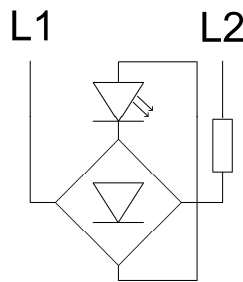

Richtungspfeil PFH 45-16, 45 mm 16 mm herausragend, Platine LF50x50

Produkt:	Fahrrichtungspfeil 45 mm hoch 16 mm herausragend
Aktive Area:	45 x 45 x 16 mm
Versorgungsspannung:	24 V / DC / 40 mA
Betriebstemperatur:	0°C bis +65°C
Leuchtfarben:	rot, grün, blau, weiß, gelb, orange
Anschluss:	Schraubklemmen RM 5,0 mm Flachbandkabel 10 polig KW 4 polig, Thyssen 4 polig
Anzeigefenster:	Stufenscheibe Plexiglas klar
Befestigung:	4 Schweißbolzen M3 x 30 mm
Garantie:	5 Jahre

Richtungspfeil PFH 45-16, 45 mm 16 mm herausragend, Platine LF50x50

Anschluss Schraubklemmen Anschluss Flachbandkabel 10 polig

	Leuchtpfeil PFH 45 - 16, 45 mm hoch 16mm herausragend (Fahrtrichtung, Weiterfahrt)	
BS 1787	PFH45-16-rot	Richtungspfeil - 45mm - 16 mm herausragend
BS 1788	PFH45-16-grün	Richtungspfeil - 45mm - 16 mm herausragend
BS 1789	PFH45-16-blau	Richtungspfeil - 45mm - 16 mm herausragend
BS 1790	PFH45-16-weiß	Richtungspfeil - 45mm - 16 mm herausragend
BS 1791	PFH45-16-gelb	Richtungspfeil - 45mm - 16 mm herausragend
BS 1792	PFH45-16-orange	Richtungspfeil - 45mm - 16 mm herausragend