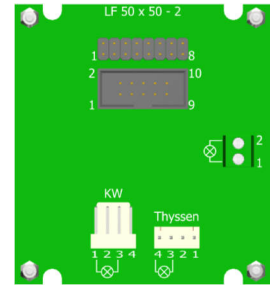

Richtungspfeil PFH 45-16, 45 mm 16 mm herausragend, Platine LF50x50

Produkt:	Fahrrichtungspfeil 45 mm hoch 16 mm herausragend
Aktive Area:	45 x 45 x 16 mm
Versorgungsspannung:	24 V / DC / 40 mA
Betriebstemperatur:	0°C bis +65°C
Leuchtfarben:	rot, grün, blau, weiß, gelb, orange
Anschluss:	Schraubklemmen RM 5,0 mm Flachbandkabel 10 polig KW 4 polig, Thyssen 4 polig
Anzeigefenster:	Stufenscheibe Plexiglas klar
Befestigung:	4 Schweißbolzen M3 x 30 mm
Garantie:	5 Jahre

Richtungspfeil PFH 45-16, 45 mm 16 mm herausragend, Platine LF50x50

Anschluss Schraubklemmen Anschluss Flachbandkabel 10 polig

	Leuchtpfeil PFH 45 - 16, 45 mm hoch 16mm herausragend (Fahrtrichtung, Weiterfahrt)	
BS 1787	PFH45-16-rot	Richtungspfeil - 45mm - 16 mm herausragend
BS 1788	PFH45-16-grün	Richtungspfeil - 45mm - 16 mm herausragend
BS 1789	PFH45-16-blau	Richtungspfeil - 45mm - 16 mm herausragend
BS 1790	PFH45-16-weiß	Richtungspfeil - 45mm - 16 mm herausragend
BS 1791	PFH45-16-gelb	Richtungspfeil - 45mm - 16 mm herausragend
BS 1792	PFH45-16-orange	Richtungspfeil - 45mm - 16 mm herausragend