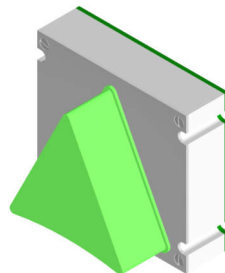

Richtungspfeil PFH 45-16, 45 mm 16 mm herausragend, Platine LF50x50

Produkt:	Fahrrichtungspfeil 45 mm hoch 16 mm herausragend
Aktive Area:	45 x 45 x 16 mm
Versorgungsspannung:	24 V / DC / 40 mA
Betriebstemperatur:	0°C bis +65°C
Leuchtfarben:	rot, grün, blau, weiß, gelb, orange
Anschluss:	Schraubklemmen RM 5,0 mm Flachbandkabel 10 polig KW 4 polig, Thyssen 4 polig
Anzeigefenster:	Stufenscheibe Plexiglas klar
Befestigung:	4 Schweißbolzen M3 x 30 mm
Garantie:	5 Jahre

Richtungspfeil PFH 45-16, 45 mm 16 mm herausragend, Platine LF50x50

Anschluss Schraubklemmen Anschluss Flachbandkabel 10 polig

	Leuchtpfeil PFH 45 - 16, 45 mm hoch 16mm herausragend (Fahrtrichtung, Weiterfahrt)	
BS 1787	PFH45-16-rot	Richtungspfeil - 45mm - 16 mm herausragend
BS 1788	PFH45-16-grün	Richtungspfeil - 45mm - 16 mm herausragend
BS 1789	PFH45-16-blau	Richtungspfeil - 45mm - 16 mm herausragend
BS 1790	PFH45-16-weiß	Richtungspfeil - 45mm - 16 mm herausragend
BS 1791	PFH45-16-gelb	Richtungspfeil - 45mm - 16 mm herausragend
BS 1792	PFH45-16-orange	Richtungspfeil - 45mm - 16 mm herausragend