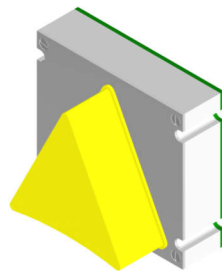

Richtungspfeil PFH 45-16, 45 mm 16 mm herausragend, Platine LF50x50

Produkt:	Fahrrichtungspfeil 45 mm hoch 16 mm herausragend
Aktive Area:	45 x 45 x 16 mm
Versorgungsspannung:	24 V / DC / 40 mA
Betriebstemperatur:	0°C bis +65°C
Leuchtfarben:	rot, grün, blau, weiß, gelb, orange
Anschluss:	Schraubklemmen RM 5,0 mm Flachbandkabel 10 polig KW 4 polig, Thyssen 4 polig
Anzeigefenster:	Stufenscheibe Plexiglas klar
Befestigung:	4 Schweißbolzen M3 x 30 mm
Garantie:	5 Jahre

Richtungspfeil PFH 45-16, 45 mm 16 mm herausragend, Platine LF50x50

Anschluss Schraubklemmen Anschluss Flachbandkabel 10 polig

	Leuchtpfeil PFH 45 - 16, 45 mm hoch 16mm herausragend (Fahrtrichtung, Weiterfahrt)	
BS 1787	PFH45-16-rot	Richtungspfeil - 45mm - 16 mm herausragend
BS 1788	PFH45-16-grün	Richtungspfeil - 45mm - 16 mm herausragend
BS 1789	PFH45-16-blau	Richtungspfeil - 45mm - 16 mm herausragend
BS 1790	PFH45-16-weiß	Richtungspfeil - 45mm - 16 mm herausragend
BS 1791	PFH45-16-gelb	Richtungspfeil - 45mm - 16 mm herausragend
BS 1792	PFH45-16-orange	Richtungspfeil - 45mm - 16 mm herausragend