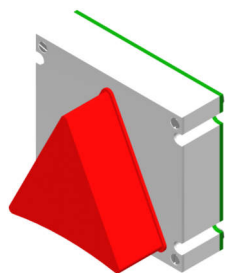

Richtungspfeil PFH 45-16, 45 mm 16 mm herausragend, Platine LF50x50

Produkt:	Fahrrichtungspfeil 45 mm hoch 16 mm herausragend
Aktive Area:	45 x 45 x 16 mm
Versorgungsspannung:	24 V / DC / 40 mA
Betriebstemperatur:	0°C bis +65°C
Leuchtfarben:	rot, grün, blau, weiß, gelb, orange
Anschluss:	Schraubklemmen RM 5,0 mm Flachbandkabel 10 polig KW 4 polig, Thyssen 4 polig
Anzeigefenster:	Stufenscheibe Plexiglas klar
Befestigung:	4 Schweißbolzen M3 x 30 mm
Garantie:	5 Jahre

Richtungspfeil PFH 45-16, 45 mm 16 mm herausragend, Platine LF50x50

Anschluss Schraubklemmen Anschluss Flachbandkabel 10 polig

	Leuchtpfeil PFH 45 - 16, 45 mm hoch 16mm herausragend (Fahrtrichtung, Weiterfahrt)	
BS 1787	PFH45-16-rot	Richtungspfeil - 45mm - 16 mm herausragend
BS 1788	PFH45-16-grün	Richtungspfeil - 45mm - 16 mm herausragend
BS 1789	PFH45-16-blau	Richtungspfeil - 45mm - 16 mm herausragend
BS 1790	PFH45-16-weiß	Richtungspfeil - 45mm - 16 mm herausragend
BS 1791	PFH45-16-gelb	Richtungspfeil - 45mm - 16 mm herausragend
BS 1792	PFH45-16-orange	Richtungspfeil - 45mm - 16 mm herausragend