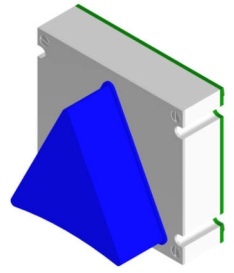

Richtungspfeil PFH 45-16, 45 mm 16 mm herausragend, Platine LF50x50

Produkt:	Fahrrichtungspfeil 45 mm hoch 16 mm herausragend
Aktive Area:	45 x 45 x 16 mm
Versorgungsspannung:	24 V / DC / 40 mA
Betriebstemperatur:	0°C bis +65°C
Leuchtfarben:	rot, grün, blau, weiß, gelb, orange
Anschluss:	Schraubklemmen RM 5,0 mm Flachbandkabel 10 polig KW 4 polig, Thyssen 4 polig
Anzeigefenster:	Stufenscheibe Plexiglas klar
Befestigung:	4 Schweißbolzen M3 x 30 mm
Garantie:	5 Jahre

Richtungspfeil PFH 45-16, 45 mm 16 mm herausragend, Platine LF50x50

Anschluss Schraubklemmen Anschluss Flachbandkabel 10 polig

	Leuchtpfeil PFH 45 - 16, 45 mm hoch 16mm herausragend (Fahrtrichtung, Weiterfahrt)	
BS 1787	PFH45-16-rot	Richtungspfeil - 45mm - 16 mm herausragend
BS 1788	PFH45-16-grün	Richtungspfeil - 45mm - 16 mm herausragend
BS 1789	PFH45-16-blau	Richtungspfeil - 45mm - 16 mm herausragend
BS 1790	PFH45-16-weiß	Richtungspfeil - 45mm - 16 mm herausragend
BS 1791	PFH45-16-gelb	Richtungspfeil - 45mm - 16 mm herausragend
BS 1792	PFH45-16-orange	Richtungspfeil - 45mm - 16 mm herausragend