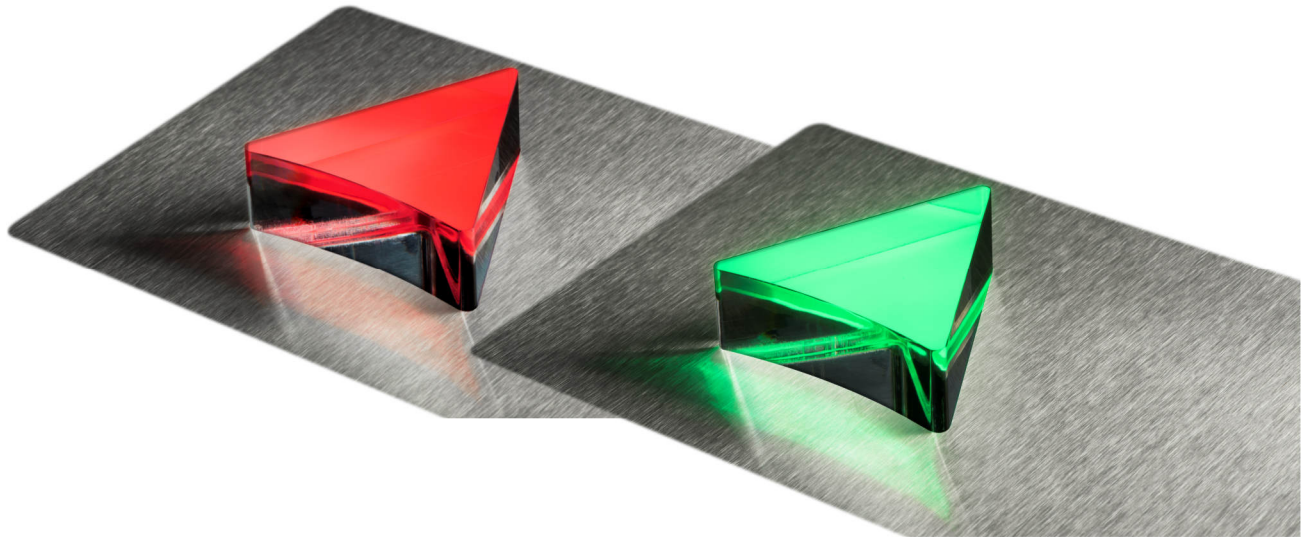

Richtungspfeil PFH 45-16, 45 mm 16 mm herausragend, Platine LF50x50

Produkt:	Fahrrichtungspfeil 45 mm hoch 16 mm herausragend
Aktive Area:	45 x 45 x 16 mm
Versorgungsspannung:	24 V / DC / 40 mA
Betriebstemperatur:	0°C bis +65°C
Leuchtfarben:	rot, grün, blau, weiß, gelb, orange
Anschluss:	Schraubklemmen RM 5,0 mm Flachbandkabel 10 polig KW 4 polig, Thyssen 4 polig
Anzeigefenster:	Stufenscheibe Plexiglas klar
Befestigung:	4 Schweißbolzen M3 x 30 mm
Garantie:	5 Jahre

Richtungspfeil PFH 45-16, 45 mm 16 mm herausragend, Platine LF50x50

Anschluss Schraubklemmen Anschluss Flachbandkabel 10 polig

	Leuchtpfeil PFH 45 - 16, 45 mm hoch 16mm herausragend (Fahrtrichtung, Weiterfahrt)	
BS 1787	PFH45-16-rot	Richtungspfeil - 45mm - 16 mm herausragend
BS 1788	PFH45-16-grün	Richtungspfeil - 45mm - 16 mm herausragend
BS 1789	PFH45-16-blau	Richtungspfeil - 45mm - 16 mm herausragend
BS 1790	PFH45-16-weiß	Richtungspfeil - 45mm - 16 mm herausragend
BS 1791	PFH45-16-gelb	Richtungspfeil - 45mm - 16 mm herausragend
BS 1792	PFH45-16-orange	Richtungspfeil - 45mm - 16 mm herausragend