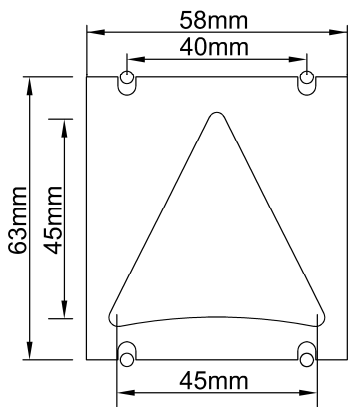

Richtungspfeil PFH 45-16, 45 mm 16 mm herausragend, Platine LF50x50

Produkt:	Fahrrichtungspfeil 45 mm hoch 16 mm herausragend
Aktive Area:	45 x 45 x 16 mm
Versorgungsspannung:	24 V / DC / 40 mA
Betriebstemperatur:	0°C bis +65°C
Leuchtfarben:	rot, grün, blau, weiß, gelb, orange
Anschluss:	Schraubklemmen RM 5,0 mm Flachbandkabel 10 polig KW 4 polig, Thyssen 4 polig
Anzeigefenster:	Stufenscheibe Plexiglas klar
Befestigung:	4 Schweißbolzen M3 x 30 mm
Garantie:	5 Jahre

Richtungspfeil PFH 45-16, 45 mm 16 mm herausragend, Platine LF50x50

Anschluss Schraubklemmen Anschluss Flachbandkabel 10 polig

	Leuchtpfeil PFH 45 - 16, 45 mm hoch 16mm herausragend (Fahrtrichtung, Weiterfahrt)	
BS 1787	PFH45-16-rot	Richtungspfeil - 45mm - 16 mm herausragend
BS 1788	PFH45-16-grün	Richtungspfeil - 45mm - 16 mm herausragend
BS 1789	PFH45-16-blau	Richtungspfeil - 45mm - 16 mm herausragend
BS 1790	PFH45-16-weiß	Richtungspfeil - 45mm - 16 mm herausragend
BS 1791	PFH45-16-gelb	Richtungspfeil - 45mm - 16 mm herausragend
BS 1792	PFH45-16-orange	Richtungspfeil - 45mm - 16 mm herausragend