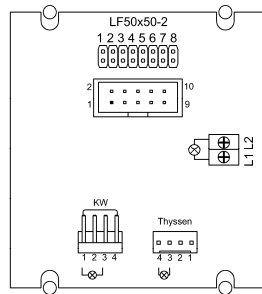

Richtungspfeil PFH 45-16, 45 mm 16 mm herausragend, Platine LF50x50

Produkt:	Fahrrichtungspfeil 45 mm hoch 16 mm herausragend
Aktive Area:	45 x 45 x 16 mm
Versorgungsspannung:	24 V / DC / 40 mA
Betriebstemperatur:	0°C bis +65°C
Leuchtfarben:	rot, grün, blau, weiß, gelb, orange
Anschluss:	Schraubklemmen RM 5,0 mm Flachbandkabel 10 polig KW 4 polig, Thyssen 4 polig
Anzeigefenster:	Stufenscheibe Plexiglas klar
Befestigung:	4 Schweißbolzen M3 x 30 mm
Garantie:	5 Jahre

Richtungspfeil PFH 45-16, 45 mm 16 mm herausragend, Platine LF50x50

Anschluss Schraubklemmen Anschluss Flachbandkabel 10 polig

	Leuchtpfeil PFH 45 - 16, 45 mm hoch 16mm herausragend (Fahrtrichtung, Weiterfahrt)	
BS 1787	PFH45-16-rot	Richtungspfeil - 45mm - 16 mm herausragend
BS 1788	PFH45-16-grün	Richtungspfeil - 45mm - 16 mm herausragend
BS 1789	PFH45-16-blau	Richtungspfeil - 45mm - 16 mm herausragend
BS 1790	PFH45-16-weiß	Richtungspfeil - 45mm - 16 mm herausragend
BS 1791	PFH45-16-gelb	Richtungspfeil - 45mm - 16 mm herausragend
BS 1792	PFH45-16-orange	Richtungspfeil - 45mm - 16 mm herausragend