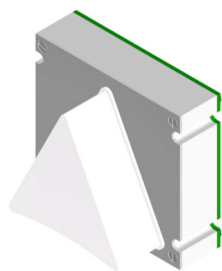

Richtungspfeil PFH 45-16, 45 mm 16 mm herausragend, Platine LF50x50

Produkt:	Fahrrichtungspfeil 45 mm hoch 16 mm herausragend
Aktive Area:	45 x 45 x 16 mm
Versorgungsspannung:	24 V / DC / 40 mA
Betriebstemperatur:	0°C bis +65°C
Leuchtfarben:	rot, grün, blau, weiß, gelb, orange
Anschluss:	Schraubklemmen RM 5,0 mm Flachbandkabel 10 polig KW 4 polig, Thyssen 4 polig
Anzeigefenster:	Stufenscheibe Plexiglas klar
Befestigung:	4 Schweißbolzen M3 x 30 mm
Garantie:	5 Jahre

Richtungspfeil PFH 45-16, 45 mm 16 mm herausragend, Platine LF50x50

Anschluss Schraubklemmen Anschluss Flachbandkabel 10 polig

	Leuchtpfeil PFH 45 - 16, 45 mm hoch 16mm herausragend (Fahrtrichtung, Weiterfahrt)	
BS 1787	PFH45-16-rot	Richtungspfeil - 45mm - 16 mm herausragend
BS 1788	PFH45-16-grün	Richtungspfeil - 45mm - 16 mm herausragend
BS 1789	PFH45-16-blau	Richtungspfeil - 45mm - 16 mm herausragend
BS 1790	PFH45-16-weiß	Richtungspfeil - 45mm - 16 mm herausragend
BS 1791	PFH45-16-gelb	Richtungspfeil - 45mm - 16 mm herausragend
BS 1792	PFH45-16-orange	Richtungspfeil - 45mm - 16 mm herausragend