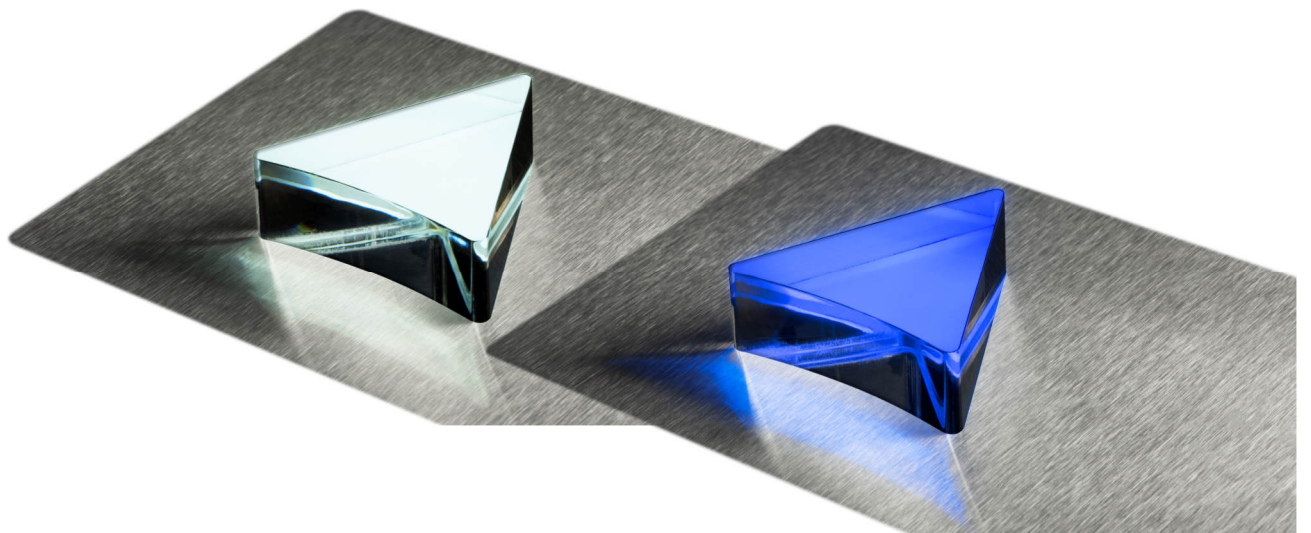

Richtungspfeil PFH 45-16, 45 mm 16 mm herausragend, Platine LF50x50

Produkt:	Fahrrichtungspfeil 45 mm hoch 16 mm herausragend
Aktive Area:	45 x 45 x 16 mm
Versorgungsspannung:	24 V / DC / 40 mA
Betriebstemperatur:	0°C bis +65°C
Leuchtfarben:	rot, grün, blau, weiß, gelb, orange
Anschluss:	Schraubklemmen RM 5,0 mm Flachbandkabel 10 polig KW 4 polig, Thyssen 4 polig
Anzeigefenster:	Stufenscheibe Plexiglas klar
Befestigung:	4 Schweißbolzen M3 x 30 mm
Garantie:	5 Jahre

Richtungspfeil PFH 45-16, 45 mm 16 mm herausragend, Platine LF50x50

Anschluss Schraubklemmen Anschluss Flachbandkabel 10 polig

	Leuchtpfeil PFH 45 - 16, 45 mm hoch 16mm herausragend (Fahrtrichtung, Weiterfahrt)	
BS 1787	PFH45-16-rot	Richtungspfeil - 45mm - 16 mm herausragend
BS 1788	PFH45-16-grün	Richtungspfeil - 45mm - 16 mm herausragend
BS 1789	PFH45-16-blau	Richtungspfeil - 45mm - 16 mm herausragend
BS 1790	PFH45-16-weiß	Richtungspfeil - 45mm - 16 mm herausragend
BS 1791	PFH45-16-gelb	Richtungspfeil - 45mm - 16 mm herausragend
BS 1792	PFH45-16-orange	Richtungspfeil - 45mm - 16 mm herausragend