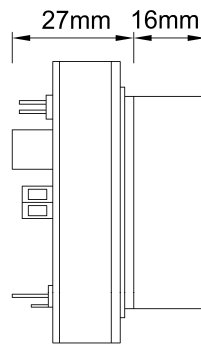

Richtungspfeil PFH 45-16, 45 mm 16 mm herausragend, Platine LF50x50

Produkt:	Fahrrichtungspfeil 45 mm hoch 16 mm herausragend
Aktive Area:	45 x 45 x 16 mm
Versorgungsspannung:	24 V / DC / 40 mA
Betriebstemperatur:	0°C bis +65°C
Leuchtfarben:	rot, grün, blau, weiß, gelb, orange
Anschluss:	Schraubklemmen RM 5,0 mm Flachbandkabel 10 polig KW 4 polig, Thyssen 4 polig
Anzeigefenster:	Stufenscheibe Plexiglas klar
Befestigung:	4 Schweißbolzen M3 x 30 mm
Garantie:	5 Jahre

Richtungspfeil PFH 45-16, 45 mm 16 mm herausragend, Platine LF50x50

Anschluss Schraubklemmen Anschluss Flachbandkabel 10 polig

	Leuchtpfeil PFH 45 - 16, 45 mm hoch 16mm herausragend (Fahrtrichtung, Weiterfahrt)	
BS 1787	PFH45-16-rot	Richtungspfeil - 45mm - 16 mm herausragend
BS 1788	PFH45-16-grün	Richtungspfeil - 45mm - 16 mm herausragend
BS 1789	PFH45-16-blau	Richtungspfeil - 45mm - 16 mm herausragend
BS 1790	PFH45-16-weiß	Richtungspfeil - 45mm - 16 mm herausragend
BS 1791	PFH45-16-gelb	Richtungspfeil - 45mm - 16 mm herausragend
BS 1792	PFH45-16-orange	Richtungspfeil - 45mm - 16 mm herausragend