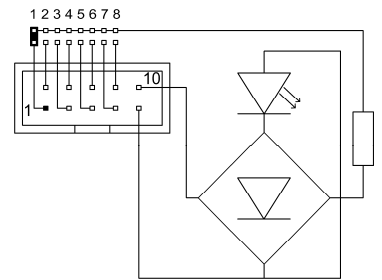

Richtungspfeil PFH 45-16, 45 mm 16 mm herausragend, Platine LF50x50

Produkt:	Fahrrichtungspfeil 45 mm hoch 16 mm herausragend
Aktive Area:	45 x 45 x 16 mm
Versorgungsspannung:	24 V / DC / 40 mA
Betriebstemperatur:	0°C bis +65°C
Leuchtfarben:	rot, grün, blau, weiß, gelb, orange
Anschluss:	Schraubklemmen RM 5,0 mm Flachbandkabel 10 polig KW 4 polig, Thyssen 4 polig
Anzeigefenster:	Stufenscheibe Plexiglas klar
Befestigung:	4 Schweißbolzen M3 x 30 mm
Garantie:	5 Jahre

Richtungspfeil PFH 45-16, 45 mm 16 mm herausragend, Platine LF50x50

Anschluss Schraubklemmen Anschluss Flachbandkabel 10 polig

	Leuchtpfeil PFH 45 - 16, 45 mm hoch 16mm herausragend (Fahrtrichtung, Weiterfahrt)	
BS 1787	PFH45-16-rot	Richtungspfeil - 45mm - 16 mm herausragend
BS 1788	PFH45-16-grün	Richtungspfeil - 45mm - 16 mm herausragend
BS 1789	PFH45-16-blau	Richtungspfeil - 45mm - 16 mm herausragend
BS 1790	PFH45-16-weiß	Richtungspfeil - 45mm - 16 mm herausragend
BS 1791	PFH45-16-gelb	Richtungspfeil - 45mm - 16 mm herausragend
BS 1792	PFH45-16-orange	Richtungspfeil - 45mm - 16 mm herausragend