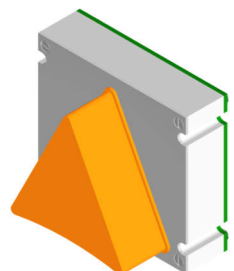

Richtungspfeil PFH 45-16, 45 mm 16 mm herausragend, Platine LF50x50

Produkt:	Fahrrichtungspfeil 45 mm hoch 16 mm herausragend
Aktive Area:	45 x 45 x 16 mm
Versorgungsspannung:	24 V / DC / 40 mA
Betriebstemperatur:	0°C bis +65°C
Leuchtfarben:	rot, grün, blau, weiß, gelb, orange
Anschluss:	Schraubklemmen RM 5,0 mm Flachbandkabel 10 polig KW 4 polig, Thyssen 4 polig
Anzeigefenster:	Stufenscheibe Plexiglas klar
Befestigung:	4 Schweißbolzen M3 x 30 mm
Garantie:	5 Jahre

Richtungspfeil PFH 45-16, 45 mm 16 mm herausragend, Platine LF50x50

Anschluss Schraubklemmen Anschluss Flachbandkabel 10 polig

	Leuchtpfeil PFH 45 - 16, 45 mm hoch 16mm herausragend (Fahrtrichtung, Weiterfahrt)	
BS 1787	PFH45-16-rot	Richtungspfeil - 45mm - 16 mm herausragend
BS 1788	PFH45-16-grün	Richtungspfeil - 45mm - 16 mm herausragend
BS 1789	PFH45-16-blau	Richtungspfeil - 45mm - 16 mm herausragend
BS 1790	PFH45-16-weiß	Richtungspfeil - 45mm - 16 mm herausragend
BS 1791	PFH45-16-gelb	Richtungspfeil - 45mm - 16 mm herausragend
BS 1792	PFH45-16-orange	Richtungspfeil - 45mm - 16 mm herausragend