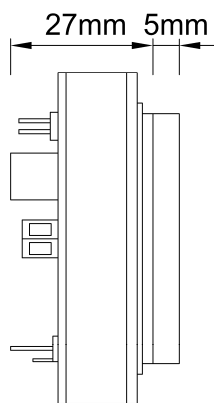

## Richtungspfeil PFH 45 - 5, 45 mm 5 mm herausragend, Platine LF50x50

Produkt:	Fahrtrichtungspfeil 45 mm hoch 5 mm herausragend
Aktive Area:	45 x 45 x 5 mm
Versorgungsspannung:	24 V / DC / 40 mA
Betriebstemperatur:	0°C bis +65°C
Leuchtfarben:	rot, grün, blau, weiß, gelb, orange
Anschluss:	Schraubklemmen RM 5,0 mm Flachbandkabel 10 polig KW 4 polig, Thyssen 4 polig
Anzeigefenster:	Stufenscheibe Plexiglas klar
Befestigung:	4 Schweißbolzen M3 x 30 mm
Garantie:	5 Jahre

# Richtungspfeil PFH 45 - 5, 45 mm 5 mm herausragend, Platine LF50x50

Anschluss Schraubklemmen Anschluss Flachbandkabel 10 polig

	Leuchtpfeile PFH 45 - 5, 45 mm hoch 5mm herausragend ( Richtung, Weiterfahrt )	
BS 1763	PFH45-5-rot	Richtungspfeil - 45mm - 5mm herausragend
BS 1764	PFH45-5-grün	Richtungspfeil - 45mm - 5mm herausragend
BS 1765	PFH45-5-blau	Richtungspfeil - 45mm - 5mm herausragend
BS 1766	PFH45-5-weiß	Richtungspfeil - 45mm - 5mm herausragend
BS 1767	PFH45-5-gelb	Richtungspfeil - 45mm - 5mm herausragend
BS 1768	PFH45-5-orange	Richtungspfeil - 45mm - 5mm herausragend