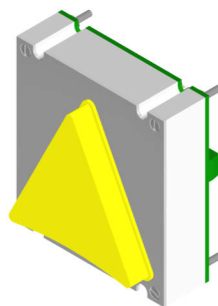

## Richtungspfeil PFH 45 - 5, 45 mm 5 mm herausragend, Platine LF50x50

Produkt:	Fahrtrichtungspfeil 45 mm hoch 5 mm herausragend
Aktive Area:	45 x 45 x 5 mm
Versorgungsspannung:	24 V / DC / 40 mA
Betriebstemperatur:	0°C bis +65°C
Leuchtfarben:	rot, grün, blau, weiß, gelb, orange
Anschluss:	Schraubklemmen RM 5,0 mm Flachbandkabel 10 polig KW 4 polig, Thyssen 4 polig
Anzeigefenster:	Stufenscheibe Plexiglas klar
Befestigung:	4 Schweißbolzen M3 x 30 mm
Garantie:	5 Jahre

# Richtungspfeil PFH 45 - 5, 45 mm 5 mm herausragend, Platine LF50x50

Anschluss Schraubklemmen Anschluss Flachbandkabel 10 polig

	Leuchtpfeile PFH 45 - 5, 45 mm hoch 5mm herausragend ( Richtung, Weiterfahrt )	
BS 1763	PFH45-5-rot	Richtungspfeil - 45mm - 5mm herausragend
BS 1764	PFH45-5-grün	Richtungspfeil - 45mm - 5mm herausragend
BS 1765	PFH45-5-blau	Richtungspfeil - 45mm - 5mm herausragend
BS 1766	PFH45-5-weiß	Richtungspfeil - 45mm - 5mm herausragend
BS 1767	PFH45-5-gelb	Richtungspfeil - 45mm - 5mm herausragend
BS 1768	PFH45-5-orange	Richtungspfeil - 45mm - 5mm herausragend