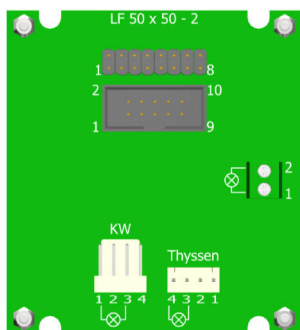

## Richtungspfeil PFH 45 - 5, 45 mm 5 mm herausragend, Platine LF50x50

Produkt:	Fahrtrichtungspfeil 45 mm hoch 5 mm herausragend
Aktive Area:	45 x 45 x 5 mm
Versorgungsspannung:	24 V / DC / 40 mA
Betriebstemperatur:	0°C bis +65°C
Leuchtfarben:	rot, grün, blau, weiß, gelb, orange
Anschluss:	Schraubklemmen RM 5,0 mm Flachbandkabel 10 polig KW 4 polig, Thyssen 4 polig
Anzeigefenster:	Stufenscheibe Plexiglas klar
Befestigung:	4 Schweißbolzen M3 x 30 mm
Garantie:	5 Jahre

# Richtungspfeil PFH 45 - 5, 45 mm 5 mm herausragend, Platine LF50x50

Anschluss Schraubklemmen Anschluss Flachbandkabel 10 polig

	Leuchtpfeile PFH 45 - 5, 45 mm hoch 5mm herausragend ( Richtung, Weiterfahrt )	
BS 1763	PFH45-5-rot	Richtungspfeil - 45mm - 5mm herausragend
BS 1764	PFH45-5-grün	Richtungspfeil - 45mm - 5mm herausragend
BS 1765	PFH45-5-blau	Richtungspfeil - 45mm - 5mm herausragend
BS 1766	PFH45-5-weiß	Richtungspfeil - 45mm - 5mm herausragend
BS 1767	PFH45-5-gelb	Richtungspfeil - 45mm - 5mm herausragend
BS 1768	PFH45-5-orange	Richtungspfeil - 45mm - 5mm herausragend