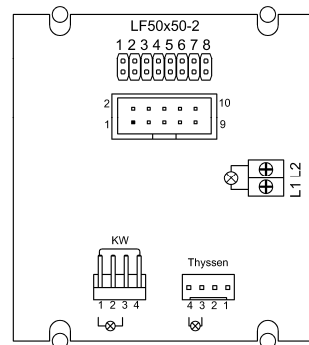

## Richtungspfeil PFH 45 - 5, 45 mm 5 mm herausragend, Platine LF50x50

Produkt:	Fahrtrichtungspfeil 45 mm hoch 5 mm herausragend
Aktive Area:	45 x 45 x 5 mm
Versorgungsspannung:	24 V / DC / 40 mA
Betriebstemperatur:	0°C bis +65°C
Leuchtfarben:	rot, grün, blau, weiß, gelb, orange
Anschluss:	Schraubklemmen RM 5,0 mm Flachbandkabel 10 polig KW 4 polig, Thyssen 4 polig
Anzeigefenster:	Stufenscheibe Plexiglas klar
Befestigung:	4 Schweißbolzen M3 x 30 mm
Garantie:	5 Jahre

# Richtungspfeil PFH 45 - 5, 45 mm 5 mm herausragend, Platine LF50x50

Anschluss Schraubklemmen Anschluss Flachbandkabel 10 polig

	Leuchtpfeile PFH 45 - 5, 45 mm hoch 5mm herausragend ( Richtung, Weiterfahrt )	
BS 1763	PFH45-5-rot	Richtungspfeil - 45mm - 5mm herausragend
BS 1764	PFH45-5-grün	Richtungspfeil - 45mm - 5mm herausragend
BS 1765	PFH45-5-blau	Richtungspfeil - 45mm - 5mm herausragend
BS 1766	PFH45-5-weiß	Richtungspfeil - 45mm - 5mm herausragend
BS 1767	PFH45-5-gelb	Richtungspfeil - 45mm - 5mm herausragend
BS 1768	PFH45-5-orange	Richtungspfeil - 45mm - 5mm herausragend