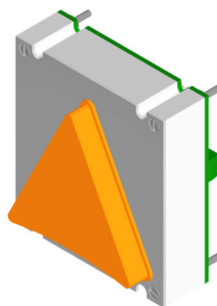

## Richtungspfeil PFH 45 - 5, 45 mm 5 mm herausragend, Platine LF50x50

Produkt:	Fahrtrichtungspfeil 45 mm hoch 5 mm herausragend
Aktive Area:	45 x 45 x 5 mm
Versorgungsspannung:	24 V / DC / 40 mA
Betriebstemperatur:	0°C bis +65°C
Leuchtfarben:	rot, grün, blau, weiß, gelb, orange
Anschluss:	Schraubklemmen RM 5,0 mm Flachbandkabel 10 polig KW 4 polig, Thyssen 4 polig
Anzeigefenster:	Stufenscheibe Plexiglas klar
Befestigung:	4 Schweißbolzen M3 x 30 mm
Garantie:	5 Jahre

# Richtungspfeil PFH 45 - 5, 45 mm 5 mm herausragend, Platine LF50x50

Anschluss Schraubklemmen Anschluss Flachbandkabel 10 polig

	Leuchtpfeile PFH 45 - 5, 45 mm hoch 5mm herausragend ( Richtung, Weiterfahrt )	
BS 1763	PFH45-5-rot	Richtungspfeil - 45mm - 5mm herausragend
BS 1764	PFH45-5-grün	Richtungspfeil - 45mm - 5mm herausragend
BS 1765	PFH45-5-blau	Richtungspfeil - 45mm - 5mm herausragend
BS 1766	PFH45-5-weiß	Richtungspfeil - 45mm - 5mm herausragend
BS 1767	PFH45-5-gelb	Richtungspfeil - 45mm - 5mm herausragend
BS 1768	PFH45-5-orange	Richtungspfeil - 45mm - 5mm herausragend