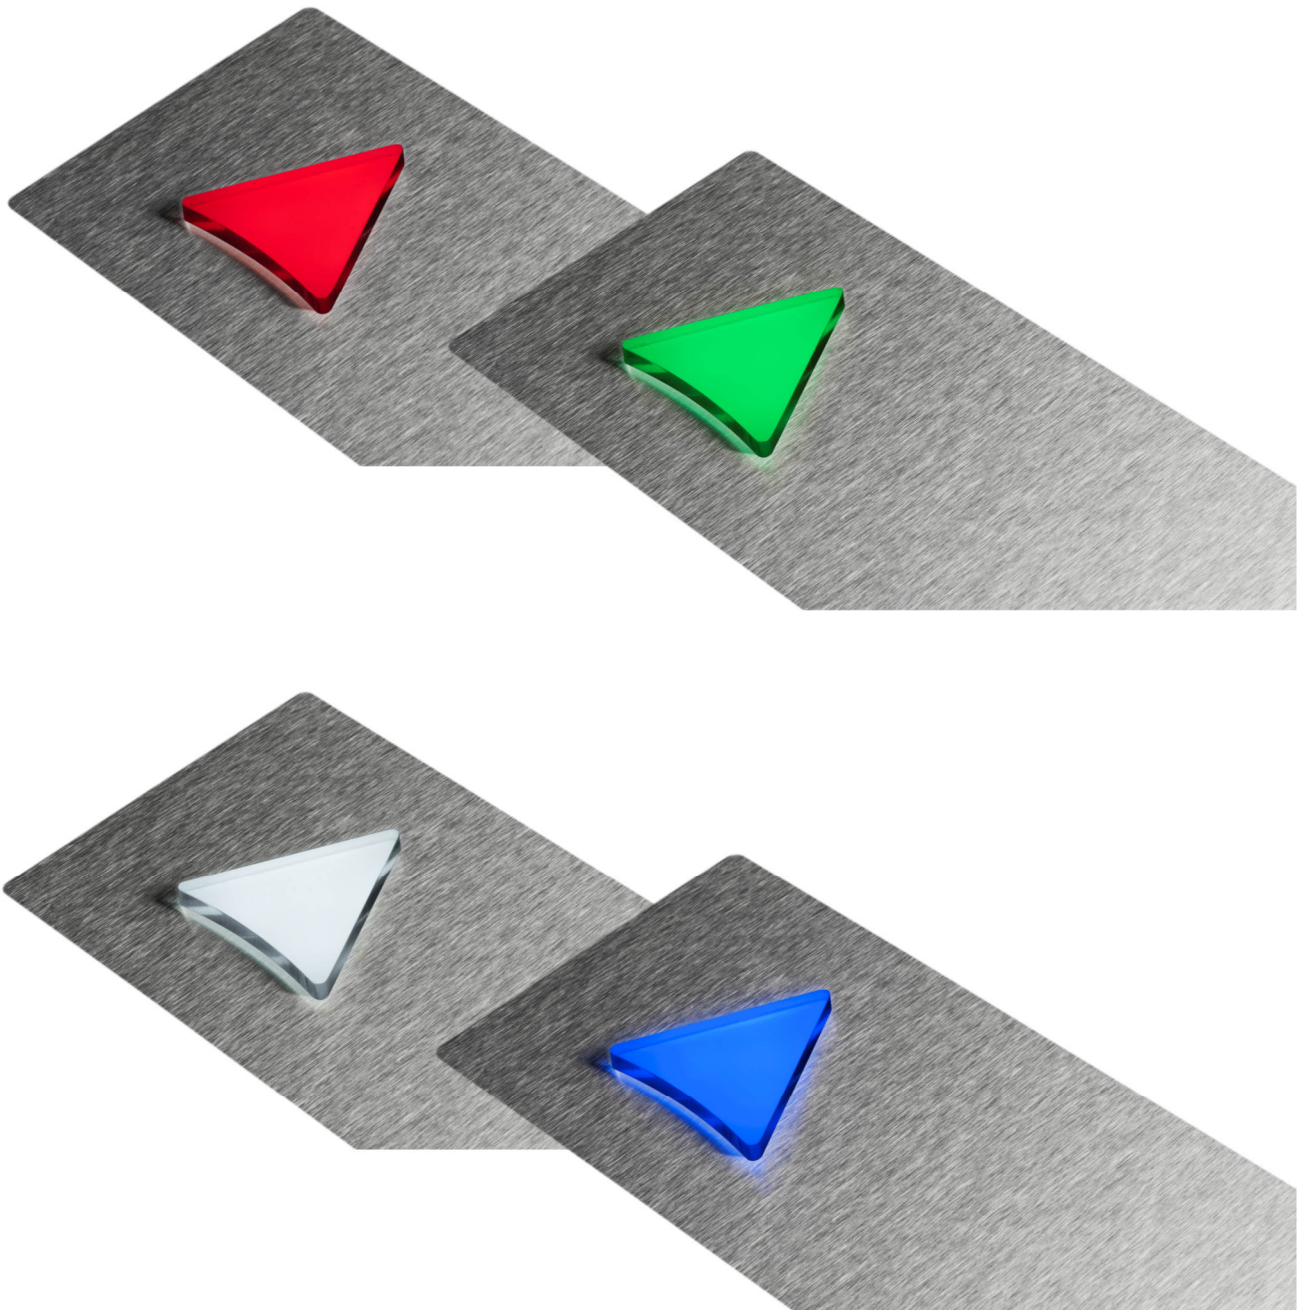

## Richtungspfeil PFH 45 - 5, 45 mm 5 mm herausragend, Platine LF50x50

Produkt:	Fahrtrichtungspfeil 45 mm hoch 5 mm herausragend
Aktive Area:	45 x 45 x 5 mm
Versorgungsspannung:	24 V / DC / 40 mA
Betriebstemperatur:	0°C bis +65°C
Leuchtfarben:	rot, grün, blau, weiß, gelb, orange
Anschluss:	Schraubklemmen RM 5,0 mm Flachbandkabel 10 polig KW 4 polig, Thyssen 4 polig
Anzeigefenster:	Stufenscheibe Plexiglas klar
Befestigung:	4 Schweißbolzen M3 x 30 mm
Garantie:	5 Jahre

# Richtungspfeil PFH 45 - 5, 45 mm 5 mm herausragend, Platine LF50x50

Anschluss Schraubklemmen Anschluss Flachbandkabel 10 polig

	Leuchtpfeile PFH 45 - 5, 45 mm hoch 5mm herausragend ( Richtung, Weiterfahrt )	
BS 1763	PFH45-5-rot	Richtungspfeil - 45mm - 5mm herausragend
BS 1764	PFH45-5-grün	Richtungspfeil - 45mm - 5mm herausragend
BS 1765	PFH45-5-blau	Richtungspfeil - 45mm - 5mm herausragend
BS 1766	PFH45-5-weiß	Richtungspfeil - 45mm - 5mm herausragend
BS 1767	PFH45-5-gelb	Richtungspfeil - 45mm - 5mm herausragend
BS 1768	PFH45-5-orange	Richtungspfeil - 45mm - 5mm herausragend