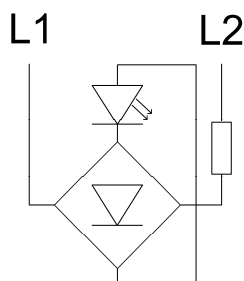

## Richtungspfeil PFH 45 - 5, 45 mm 5 mm herausragend, Platine LF50x50

Produkt:	Fahrtrichtungspfeil 45 mm hoch 5 mm herausragend
Aktive Area:	45 x 45 x 5 mm
Versorgungsspannung:	24 V / DC / 40 mA
Betriebstemperatur:	0°C bis +65°C
Leuchtfarben:	rot, grün, blau, weiß, gelb, orange
Anschluss:	Schraubklemmen RM 5,0 mm Flachbandkabel 10 polig KW 4 polig, Thyssen 4 polig
Anzeigefenster:	Stufenscheibe Plexiglas klar
Befestigung:	4 Schweißbolzen M3 x 30 mm
Garantie:	5 Jahre

# Richtungspfeil PFH 45 - 5, 45 mm 5 mm herausragend, Platine LF50x50

Anschluss Schraubklemmen Anschluss Flachbandkabel 10 polig

	Leuchtpfeile PFH 45 - 5, 45 mm hoch 5mm herausragend ( Richtung, Weiterfahrt )	
BS 1763	PFH45-5-rot	Richtungspfeil - 45mm - 5mm herausragend
BS 1764	PFH45-5-grün	Richtungspfeil - 45mm - 5mm herausragend
BS 1765	PFH45-5-blau	Richtungspfeil - 45mm - 5mm herausragend
BS 1766	PFH45-5-weiß	Richtungspfeil - 45mm - 5mm herausragend
BS 1767	PFH45-5-gelb	Richtungspfeil - 45mm - 5mm herausragend
BS 1768	PFH45-5-orange	Richtungspfeil - 45mm - 5mm herausragend