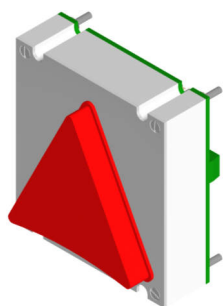

## Richtungspfeil PFH 45 - 5, 45 mm 5 mm herausragend, Platine LF50x50

Produkt:	Fahrtrichtungspfeil 45 mm hoch 5 mm herausragend
Aktive Area:	45 x 45 x 5 mm
Versorgungsspannung:	24 V / DC / 40 mA
Betriebstemperatur:	0°C bis +65°C
Leuchtfarben:	rot, grün, blau, weiß, gelb, orange
Anschluss:	Schraubklemmen RM 5,0 mm Flachbandkabel 10 polig KW 4 polig, Thyssen 4 polig
Anzeigefenster:	Stufenscheibe Plexiglas klar
Befestigung:	4 Schweißbolzen M3 x 30 mm
Garantie:	5 Jahre

# Richtungspfeil PFH 45 - 5, 45 mm 5 mm herausragend, Platine LF50x50

Anschluss Schraubklemmen Anschluss Flachbandkabel 10 polig

	Leuchtpfeile PFH 45 - 5, 45 mm hoch 5mm herausragend ( Richtung, Weiterfahrt )	
BS 1763	PFH45-5-rot	Richtungspfeil - 45mm - 5mm herausragend
BS 1764	PFH45-5-grün	Richtungspfeil - 45mm - 5mm herausragend
BS 1765	PFH45-5-blau	Richtungspfeil - 45mm - 5mm herausragend
BS 1766	PFH45-5-weiß	Richtungspfeil - 45mm - 5mm herausragend
BS 1767	PFH45-5-gelb	Richtungspfeil - 45mm - 5mm herausragend
BS 1768	PFH45-5-orange	Richtungspfeil - 45mm - 5mm herausragend