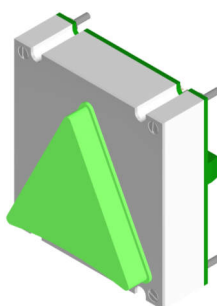

## Richtungspfeil PFH 45 - 5, 45 mm 5 mm herausragend, Platine LF50x50

Produkt:	Fahrtrichtungspfeil 45 mm hoch 5 mm herausragend
Aktive Area:	45 x 45 x 5 mm
Versorgungsspannung:	24 V / DC / 40 mA
Betriebstemperatur:	0°C bis +65°C
Leuchtfarben:	rot, grün, blau, weiß, gelb, orange
Anschluss:	Schraubklemmen RM 5,0 mm Flachbandkabel 10 polig KW 4 polig, Thyssen 4 polig
Anzeigefenster:	Stufenscheibe Plexiglas klar
Befestigung:	4 Schweißbolzen M3 x 30 mm
Garantie:	5 Jahre

# Richtungspfeil PFH 45 - 5, 45 mm 5 mm herausragend, Platine LF50x50

Anschluss Schraubklemmen Anschluss Flachbandkabel 10 polig

	Leuchtpfeile PFH 45 - 5, 45 mm hoch 5mm herausragend ( Richtung, Weiterfahrt )	
BS 1763	PFH45-5-rot	Richtungspfeil - 45mm - 5mm herausragend
BS 1764	PFH45-5-grün	Richtungspfeil - 45mm - 5mm herausragend
BS 1765	PFH45-5-blau	Richtungspfeil - 45mm - 5mm herausragend
BS 1766	PFH45-5-weiß	Richtungspfeil - 45mm - 5mm herausragend
BS 1767	PFH45-5-gelb	Richtungspfeil - 45mm - 5mm herausragend
BS 1768	PFH45-5-orange	Richtungspfeil - 45mm - 5mm herausragend