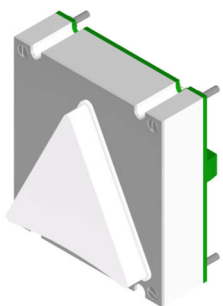

## Richtungspfeil PFH 45 - 5, 45 mm 5 mm herausragend, Platine LF50x50

Produkt:	Fahrtrichtungspfeil 45 mm hoch 5 mm herausragend
Aktive Area:	45 x 45 x 5 mm
Versorgungsspannung:	24 V / DC / 40 mA
Betriebstemperatur:	0°C bis +65°C
Leuchtfarben:	rot, grün, blau, weiß, gelb, orange
Anschluss:	Schraubklemmen RM 5,0 mm Flachbandkabel 10 polig KW 4 polig, Thyssen 4 polig
Anzeigefenster:	Stufenscheibe Plexiglas klar
Befestigung:	4 Schweißbolzen M3 x 30 mm
Garantie:	5 Jahre

# Richtungspfeil PFH 45 - 5, 45 mm 5 mm herausragend, Platine LF50x50

Anschluss Schraubklemmen Anschluss Flachbandkabel 10 polig

	Leuchtpfeile PFH 45 - 5, 45 mm hoch 5mm herausragend ( Richtung, Weiterfahrt )	
BS 1763	PFH45-5-rot	Richtungspfeil - 45mm - 5mm herausragend
BS 1764	PFH45-5-grün	Richtungspfeil - 45mm - 5mm herausragend
BS 1765	PFH45-5-blau	Richtungspfeil - 45mm - 5mm herausragend
BS 1766	PFH45-5-weiß	Richtungspfeil - 45mm - 5mm herausragend
BS 1767	PFH45-5-gelb	Richtungspfeil - 45mm - 5mm herausragend
BS 1768	PFH45-5-orange	Richtungspfeil - 45mm - 5mm herausragend