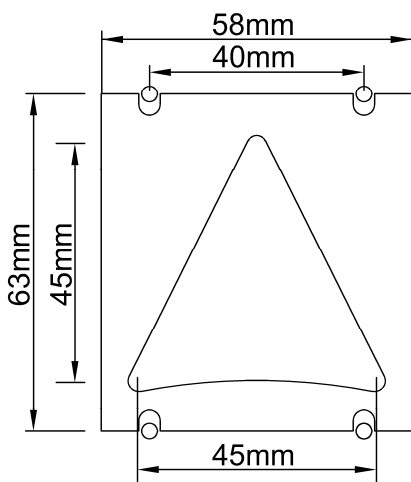

## Richtungspfeil PFH 45 - 5, 45 mm 5 mm herausragend, Platine LF50x50

Produkt:	Fahrtrichtungspfeil 45 mm hoch 5 mm herausragend
Aktive Area:	45 x 45 x 5 mm
Versorgungsspannung:	24 V / DC / 40 mA
Betriebstemperatur:	0°C bis +65°C
Leuchtfarben:	rot, grün, blau, weiß, gelb, orange
Anschluss:	Schraubklemmen RM 5,0 mm Flachbandkabel 10 polig KW 4 polig, Thyssen 4 polig
Anzeigefenster:	Stufenscheibe Plexiglas klar
Befestigung:	4 Schweißbolzen M3 x 30 mm
Garantie:	5 Jahre

# Richtungspfeil PFH 45 - 5, 45 mm 5 mm herausragend, Platine LF50x50

Anschluss Schraubklemmen Anschluss Flachbandkabel 10 polig

	Leuchtpfeile PFH 45 - 5, 45 mm hoch 5mm herausragend ( Richtung, Weiterfahrt )	
BS 1763	PFH45-5-rot	Richtungspfeil - 45mm - 5mm herausragend
BS 1764	PFH45-5-grün	Richtungspfeil - 45mm - 5mm herausragend
BS 1765	PFH45-5-blau	Richtungspfeil - 45mm - 5mm herausragend
BS 1766	PFH45-5-weiß	Richtungspfeil - 45mm - 5mm herausragend
BS 1767	PFH45-5-gelb	Richtungspfeil - 45mm - 5mm herausragend
BS 1768	PFH45-5-orange	Richtungspfeil - 45mm - 5mm herausragend