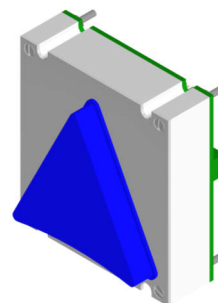

## Richtungspfeil PFH 45 - 5, 45 mm 5 mm herausragend, Platine LF50x50

Produkt:	Fahrtrichtungspfeil 45 mm hoch 5 mm herausragend
Aktive Area:	45 x 45 x 5 mm
Versorgungsspannung:	24 V / DC / 40 mA
Betriebstemperatur:	0°C bis +65°C
Leuchtfarben:	rot, grün, blau, weiß, gelb, orange
Anschluss:	Schraubklemmen RM 5,0 mm Flachbandkabel 10 polig KW 4 polig, Thyssen 4 polig
Anzeigefenster:	Stufenscheibe Plexiglas klar
Befestigung:	4 Schweißbolzen M3 x 30 mm
Garantie:	5 Jahre

# Richtungspfeil PFH 45 - 5, 45 mm 5 mm herausragend, Platine LF50x50

Anschluss Schraubklemmen Anschluss Flachbandkabel 10 polig

	Leuchtpfeile PFH 45 - 5, 45 mm hoch 5mm herausragend ( Richtung, Weiterfahrt )	
BS 1763	PFH45-5-rot	Richtungspfeil - 45mm - 5mm herausragend
BS 1764	PFH45-5-grün	Richtungspfeil - 45mm - 5mm herausragend
BS 1765	PFH45-5-blau	Richtungspfeil - 45mm - 5mm herausragend
BS 1766	PFH45-5-weiß	Richtungspfeil - 45mm - 5mm herausragend
BS 1767	PFH45-5-gelb	Richtungspfeil - 45mm - 5mm herausragend
BS 1768	PFH45-5-orange	Richtungspfeil - 45mm - 5mm herausragend