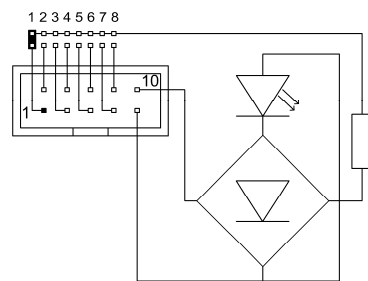

## Richtungspfeil PFH 45 - 5, 45 mm 5 mm herausragend, Platine LF50x50

Produkt:	Fahrtrichtungspfeil 45 mm hoch 5 mm herausragend
Aktive Area:	45 x 45 x 5 mm
Versorgungsspannung:	24 V / DC / 40 mA
Betriebstemperatur:	0°C bis +65°C
Leuchtfarben:	rot, grün, blau, weiß, gelb, orange
Anschluss:	Schraubklemmen RM 5,0 mm Flachbandkabel 10 polig KW 4 polig, Thyssen 4 polig
Anzeigefenster:	Stufenscheibe Plexiglas klar
Befestigung:	4 Schweißbolzen M3 x 30 mm
Garantie:	5 Jahre

# Richtungspfeil PFH 45 - 5, 45 mm 5 mm herausragend, Platine LF50x50

Anschluss Schraubklemmen Anschluss Flachbandkabel 10 polig

	Leuchtpfeile PFH 45 - 5, 45 mm hoch 5mm herausragend ( Richtung, Weiterfahrt )	
BS 1763	PFH45-5-rot	Richtungspfeil - 45mm - 5mm herausragend
BS 1764	PFH45-5-grün	Richtungspfeil - 45mm - 5mm herausragend
BS 1765	PFH45-5-blau	Richtungspfeil - 45mm - 5mm herausragend
BS 1766	PFH45-5-weiß	Richtungspfeil - 45mm - 5mm herausragend
BS 1767	PFH45-5-gelb	Richtungspfeil - 45mm - 5mm herausragend
BS 1768	PFH45-5-orange	Richtungspfeil - 45mm - 5mm herausragend