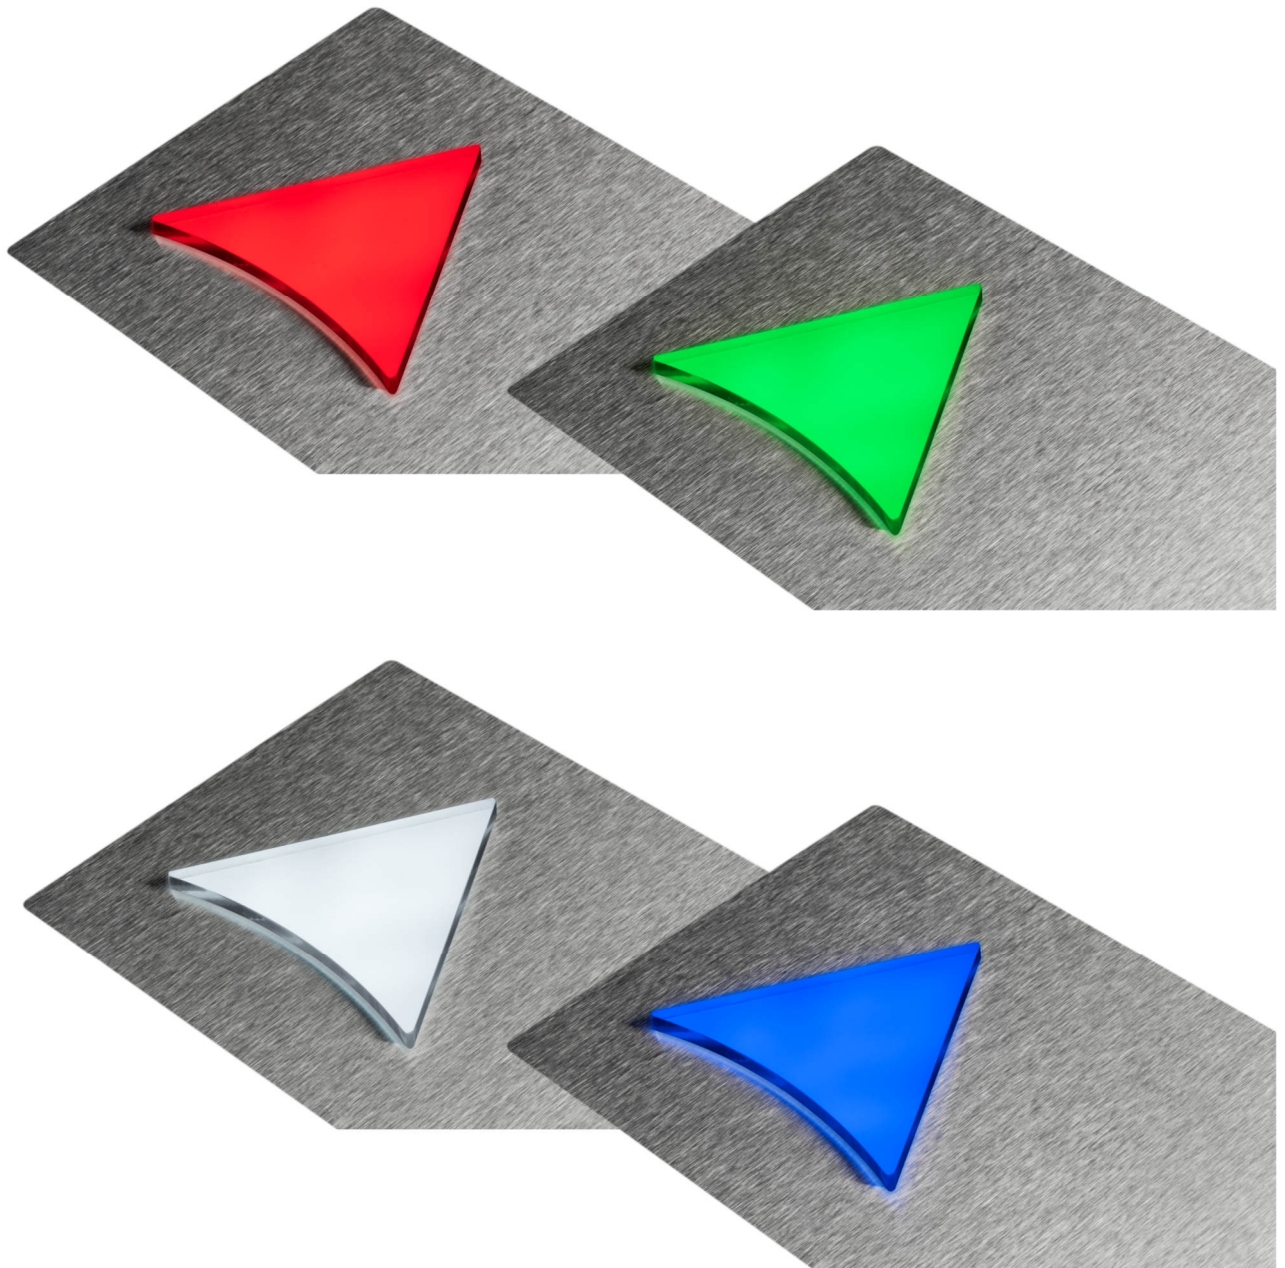

## Richtungspfeil PFH 80 - 5, 80 mm 5 mm herausragend, Platine PF80

Produkt:	Fahrrichtungspfeil 80 mm hoch 5 mm herausragend
Aktive Area:	78 x 88 x 5 mm
Versorgungsspannung:	24 V / DC / 80 mA
Betriebstemperatur:	0°C bis +65°C
Leuchtfarben:	rot, grün, blau, weiß, gelb, orange
Anschluss:	Schraubklemmen RM 5,0 mm Flachbandkabel 10 polig KW 4 polig, Thyssen 4 polig
Anzeigefenster:	Stufenscheibe Plexiglas klar
Befestigung:	4 Schweißbolzen M3 x 30 mm
Garantie:	5 Jahre

# Richtungspfeil PFH 80 - 5, 80 mm 5 mm herausragend, Platine PF80

Anschluss Schraubklemmen Anschluss Flachbandkabel 10 polig

Leuchtpfeil PFH 80 - 5, 80 mm hoch 5 mm herausragend ( Fahrtrichtung, Weiterfahrt )		
BS 1775	PFH80-5-rot	Richtungspfeil - 80mm - 5mm herausragend
BS 1776	PFH80-5-grün	Richtungspfeil - 80mm - 5mm herausragend
BS 1777	PFH80-5-blau	Richtungspfeil - 80mm - 5mm herausragend
BS 1778	PFH80-5-weiß	Richtungspfeil - 80mm - 5mm herausragend
BS 1779	PFH80-5-gelb	Richtungspfeil - 80mm - 5mm herausragend
BS 1780	PFH80-5-orange	Richtungspfeil - 80mm - 5mm herausragend