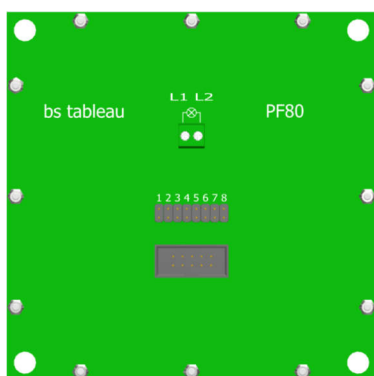

## Richtungspfeil PFH 80 - 5, 80 mm 5 mm herausragend, Platine PF80

Produkt:	Fahrrichtungspfeil 80 mm hoch 5 mm herausragend
Aktive Area:	78 x 88 x 5 mm
Versorgungsspannung:	24 V / DC / 80 mA
Betriebstemperatur:	0°C bis +65°C
Leuchtfarben:	rot, grün, blau, weiß, gelb, orange
Anschluss:	Schraubklemmen RM 5,0 mm Flachbandkabel 10 polig KW 4 polig, Thyssen 4 polig
Anzeigefenster:	Stufenscheibe Plexiglas klar
Befestigung:	4 Schweißbolzen M3 x 30 mm
Garantie:	5 Jahre

# Richtungspfeil PFH 80 - 5, 80 mm 5 mm herausragend, Platine PF80

Anschluss Schraubklemmen Anschluss Flachbandkabel 10 polig

Leuchtpfeil PFH 80 - 5, 80 mm hoch 5 mm herausragend ( Fahrtrichtung, Weiterfahrt )		
BS 1775	PFH80-5-rot	Richtungspfeil - 80mm - 5mm herausragend
BS 1776	PFH80-5-grün	Richtungspfeil - 80mm - 5mm herausragend
BS 1777	PFH80-5-blau	Richtungspfeil - 80mm - 5mm herausragend
BS 1778	PFH80-5-weiß	Richtungspfeil - 80mm - 5mm herausragend
BS 1779	PFH80-5-gelb	Richtungspfeil - 80mm - 5mm herausragend
BS 1780	PFH80-5-orange	Richtungspfeil - 80mm - 5mm herausragend