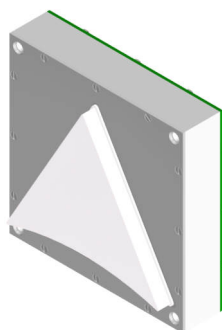

## Richtungspfeil PFH 80 - 5, 80 mm 5 mm herausragend, Platine PF80

Produkt:	Fahrrichtungspfeil 80 mm hoch 5 mm herausragend
Aktive Area:	78 x 88 x 5 mm
Versorgungsspannung:	24 V / DC / 80 mA
Betriebstemperatur:	0°C bis +65°C
Leuchtfarben:	rot, grün, blau, weiß, gelb, orange
Anschluss:	Schraubklemmen RM 5,0 mm Flachbandkabel 10 polig KW 4 polig, Thyssen 4 polig
Anzeigefenster:	Stufenscheibe Plexiglas klar
Befestigung:	4 Schweißbolzen M3 x 30 mm
Garantie:	5 Jahre

# Richtungspfeil PFH 80 - 5, 80 mm 5 mm herausragend, Platine PF80

Anschluss Schraubklemmen Anschluss Flachbandkabel 10 polig

Leuchtpfeil PFH 80 - 5, 80 mm hoch 5 mm herausragend ( Fahrtrichtung, Weiterfahrt )		
BS 1775	PFH80-5-rot	Richtungspfeil - 80mm - 5mm herausragend
BS 1776	PFH80-5-grün	Richtungspfeil - 80mm - 5mm herausragend
BS 1777	PFH80-5-blau	Richtungspfeil - 80mm - 5mm herausragend
BS 1778	PFH80-5-weiß	Richtungspfeil - 80mm - 5mm herausragend
BS 1779	PFH80-5-gelb	Richtungspfeil - 80mm - 5mm herausragend
BS 1780	PFH80-5-orange	Richtungspfeil - 80mm - 5mm herausragend