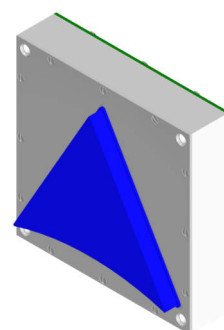

## Richtungspfeil PFH 80 - 5, 80 mm 5 mm herausragend, Platine PF80

Produkt:	Fahrrichtungspfeil 80 mm hoch 5 mm herausragend
Aktive Area:	78 x 88 x 5 mm
Versorgungsspannung:	24 V / DC / 80 mA
Betriebstemperatur:	0°C bis +65°C
Leuchtfarben:	rot, grün, blau, weiß, gelb, orange
Anschluss:	Schraubklemmen RM 5,0 mm Flachbandkabel 10 polig KW 4 polig, Thyssen 4 polig
Anzeigefenster:	Stufenscheibe Plexiglas klar
Befestigung:	4 Schweißbolzen M3 x 30 mm
Garantie:	5 Jahre

# Richtungspfeil PFH 80 - 5, 80 mm 5 mm herausragend, Platine PF80

Anschluss Schraubklemmen Anschluss Flachbandkabel 10 polig

Leuchtpfeil PFH 80 - 5, 80 mm hoch 5 mm herausragend ( Fahrtrichtung, Weiterfahrt )		
BS 1775	PFH80-5-rot	Richtungspfeil - 80mm - 5mm herausragend
BS 1776	PFH80-5-grün	Richtungspfeil - 80mm - 5mm herausragend
BS 1777	PFH80-5-blau	Richtungspfeil - 80mm - 5mm herausragend
BS 1778	PFH80-5-weiß	Richtungspfeil - 80mm - 5mm herausragend
BS 1779	PFH80-5-gelb	Richtungspfeil - 80mm - 5mm herausragend
BS 1780	PFH80-5-orange	Richtungspfeil - 80mm - 5mm herausragend