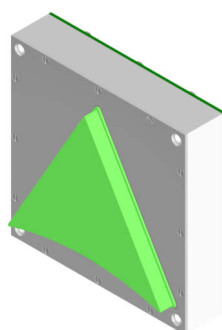

## Richtungspfeil PFH 80 - 5, 80 mm 5 mm herausragend, Platine PF80

Produkt:	Fahrrichtungspfeil 80 mm hoch 5 mm herausragend
Aktive Area:	78 x 88 x 5 mm
Versorgungsspannung:	24 V / DC / 80 mA
Betriebstemperatur:	0°C bis +65°C
Leuchtfarben:	rot, grün, blau, weiß, gelb, orange
Anschluss:	Schraubklemmen RM 5,0 mm Flachbandkabel 10 polig KW 4 polig, Thyssen 4 polig
Anzeigefenster:	Stufenscheibe Plexiglas klar
Befestigung:	4 Schweißbolzen M3 x 30 mm
Garantie:	5 Jahre

# Richtungspfeil PFH 80 - 5, 80 mm 5 mm herausragend, Platine PF80

Anschluss Schraubklemmen Anschluss Flachbandkabel 10 polig

Leuchtpfeil PFH 80 - 5, 80 mm hoch 5 mm herausragend ( Fahrtrichtung, Weiterfahrt )		
BS 1775	PFH80-5-rot	Richtungspfeil - 80mm - 5mm herausragend
BS 1776	PFH80-5-grün	Richtungspfeil - 80mm - 5mm herausragend
BS 1777	PFH80-5-blau	Richtungspfeil - 80mm - 5mm herausragend
BS 1778	PFH80-5-weiß	Richtungspfeil - 80mm - 5mm herausragend
BS 1779	PFH80-5-gelb	Richtungspfeil - 80mm - 5mm herausragend
BS 1780	PFH80-5-orange	Richtungspfeil - 80mm - 5mm herausragend