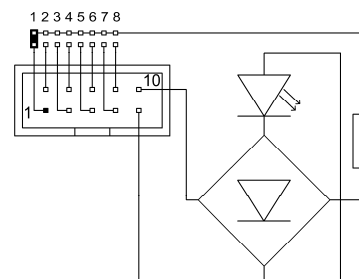

## Richtungspfeil PFH 80 - 5, 80 mm 5 mm herausragend, Platine PF80

Produkt:	Fahrrichtungspfeil 80 mm hoch 5 mm herausragend
Aktive Area:	78 x 88 x 5 mm
Versorgungsspannung:	24 V / DC / 80 mA
Betriebstemperatur:	0°C bis +65°C
Leuchtfarben:	rot, grün, blau, weiß, gelb, orange
Anschluss:	Schraubklemmen RM 5,0 mm Flachbandkabel 10 polig KW 4 polig, Thyssen 4 polig
Anzeigefenster:	Stufenscheibe Plexiglas klar
Befestigung:	4 Schweißbolzen M3 x 30 mm
Garantie:	5 Jahre

# Richtungspfeil PFH 80 - 5, 80 mm 5 mm herausragend, Platine PF80

Anschluss Schraubklemmen Anschluss Flachbandkabel 10 polig

Leuchtpfeil PFH 80 - 5, 80 mm hoch 5 mm herausragend ( Fahrtrichtung, Weiterfahrt )		
BS 1775	PFH80-5-rot	Richtungspfeil - 80mm - 5mm herausragend
BS 1776	PFH80-5-grün	Richtungspfeil - 80mm - 5mm herausragend
BS 1777	PFH80-5-blau	Richtungspfeil - 80mm - 5mm herausragend
BS 1778	PFH80-5-weiß	Richtungspfeil - 80mm - 5mm herausragend
BS 1779	PFH80-5-gelb	Richtungspfeil - 80mm - 5mm herausragend
BS 1780	PFH80-5-orange	Richtungspfeil - 80mm - 5mm herausragend