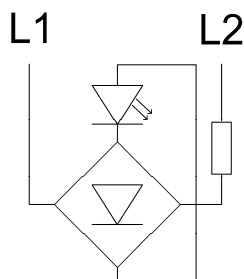

## Richtungspfeil PFH 80 - 5, 80 mm 5 mm herausragend, Platine PF80

Produkt:	Fahrrichtungspfeil 80 mm hoch 5 mm herausragend
Aktive Area:	78 x 88 x 5 mm
Versorgungsspannung:	24 V / DC / 80 mA
Betriebstemperatur:	0°C bis +65°C
Leuchtfarben:	rot, grün, blau, weiß, gelb, orange
Anschluss:	Schraubklemmen RM 5,0 mm Flachbandkabel 10 polig KW 4 polig, Thyssen 4 polig
Anzeigefenster:	Stufenscheibe Plexiglas klar
Befestigung:	4 Schweißbolzen M3 x 30 mm
Garantie:	5 Jahre

# Richtungspfeil PFH 80 - 5, 80 mm 5 mm herausragend, Platine PF80

Anschluss Schraubklemmen Anschluss Flachbandkabel 10 polig

Leuchtpfeil PFH 80 - 5, 80 mm hoch 5 mm herausragend ( Fahrtrichtung, Weiterfahrt )		
BS 1775	PFH80-5-rot	Richtungspfeil - 80mm - 5mm herausragend
BS 1776	PFH80-5-grün	Richtungspfeil - 80mm - 5mm herausragend
BS 1777	PFH80-5-blau	Richtungspfeil - 80mm - 5mm herausragend
BS 1778	PFH80-5-weiß	Richtungspfeil - 80mm - 5mm herausragend
BS 1779	PFH80-5-gelb	Richtungspfeil - 80mm - 5mm herausragend
BS 1780	PFH80-5-orange	Richtungspfeil - 80mm - 5mm herausragend