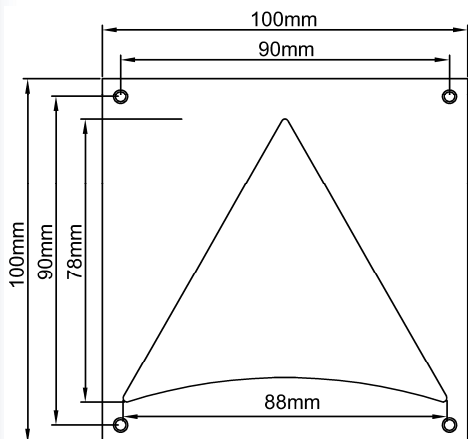

## Richtungspfeil PFH 80 - 5, 80 mm 5 mm herausragend, Platine PF80

Produkt:	Fahrrichtungspfeil 80 mm hoch 5 mm herausragend
Aktive Area:	78 x 88 x 5 mm
Versorgungsspannung:	24 V / DC / 80 mA
Betriebstemperatur:	0°C bis +65°C
Leuchtfarben:	rot, grün, blau, weiß, gelb, orange
Anschluss:	Schraubklemmen RM 5,0 mm Flachbandkabel 10 polig KW 4 polig, Thyssen 4 polig
Anzeigefenster:	Stufenscheibe Plexiglas klar
Befestigung:	4 Schweißbolzen M3 x 30 mm
Garantie:	5 Jahre

# Richtungspfeil PFH 80 - 5, 80 mm 5 mm herausragend, Platine PF80

Anschluss Schraubklemmen Anschluss Flachbandkabel 10 polig

Leuchtpfeil PFH 80 - 5, 80 mm hoch 5 mm herausragend ( Fahrtrichtung, Weiterfahrt )		
BS 1775	PFH80-5-rot	Richtungspfeil - 80mm - 5mm herausragend
BS 1776	PFH80-5-grün	Richtungspfeil - 80mm - 5mm herausragend
BS 1777	PFH80-5-blau	Richtungspfeil - 80mm - 5mm herausragend
BS 1778	PFH80-5-weiß	Richtungspfeil - 80mm - 5mm herausragend
BS 1779	PFH80-5-gelb	Richtungspfeil - 80mm - 5mm herausragend
BS 1780	PFH80-5-orange	Richtungspfeil - 80mm - 5mm herausragend