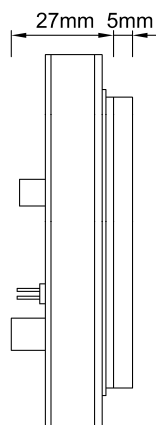

## Richtungspfeil PFH 80 - 5, 80 mm 5 mm herausragend, Platine PF80

Produkt:	Fahrrichtungspfeil 80 mm hoch 5 mm herausragend
Aktive Area:	78 x 88 x 5 mm
Versorgungsspannung:	24 V / DC / 80 mA
Betriebstemperatur:	0°C bis +65°C
Leuchtfarben:	rot, grün, blau, weiß, gelb, orange
Anschluss:	Schraubklemmen RM 5,0 mm Flachbandkabel 10 polig KW 4 polig, Thyssen 4 polig
Anzeigefenster:	Stufenscheibe Plexiglas klar
Befestigung:	4 Schweißbolzen M3 x 30 mm
Garantie:	5 Jahre

# Richtungspfeil PFH 80 - 5, 80 mm 5 mm herausragend, Platine PF80

Anschluss Schraubklemmen Anschluss Flachbandkabel 10 polig

Leuchtpfeil PFH 80 - 5, 80 mm hoch 5 mm herausragend ( Fahrtrichtung, Weiterfahrt )		
BS 1775	PFH80-5-rot	Richtungspfeil - 80mm - 5mm herausragend
BS 1776	PFH80-5-grün	Richtungspfeil - 80mm - 5mm herausragend
BS 1777	PFH80-5-blau	Richtungspfeil - 80mm - 5mm herausragend
BS 1778	PFH80-5-weiß	Richtungspfeil - 80mm - 5mm herausragend
BS 1779	PFH80-5-gelb	Richtungspfeil - 80mm - 5mm herausragend
BS 1780	PFH80-5-orange	Richtungspfeil - 80mm - 5mm herausragend