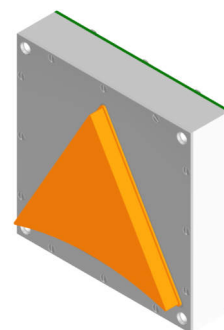

## Richtungspfeil PFH 80 - 5, 80 mm 5 mm herausragend, Platine PF80

Produkt:	Fahrrichtungspfeil 80 mm hoch 5 mm herausragend
Aktive Area:	78 x 88 x 5 mm
Versorgungsspannung:	24 V / DC / 80 mA
Betriebstemperatur:	0°C bis +65°C
Leuchtfarben:	rot, grün, blau, weiß, gelb, orange
Anschluss:	Schraubklemmen RM 5,0 mm Flachbandkabel 10 polig KW 4 polig, Thyssen 4 polig
Anzeigefenster:	Stufenscheibe Plexiglas klar
Befestigung:	4 Schweißbolzen M3 x 30 mm
Garantie:	5 Jahre

# Richtungspfeil PFH 80 - 5, 80 mm 5 mm herausragend, Platine PF80

Anschluss Schraubklemmen Anschluss Flachbandkabel 10 polig

Leuchtpfeil PFH 80 - 5, 80 mm hoch 5 mm herausragend ( Fahrtrichtung, Weiterfahrt )		
BS 1775	PFH80-5-rot	Richtungspfeil - 80mm - 5mm herausragend
BS 1776	PFH80-5-grün	Richtungspfeil - 80mm - 5mm herausragend
BS 1777	PFH80-5-blau	Richtungspfeil - 80mm - 5mm herausragend
BS 1778	PFH80-5-weiß	Richtungspfeil - 80mm - 5mm herausragend
BS 1779	PFH80-5-gelb	Richtungspfeil - 80mm - 5mm herausragend
BS 1780	PFH80-5-orange	Richtungspfeil - 80mm - 5mm herausragend