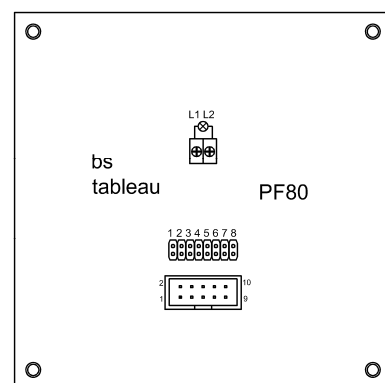

## Richtungspfeil PFH 80 - 5, 80 mm 5 mm herausragend, Platine PF80

Produkt:	Fahrrichtungspfeil 80 mm hoch 5 mm herausragend
Aktive Area:	78 x 88 x 5 mm
Versorgungsspannung:	24 V / DC / 80 mA
Betriebstemperatur:	0°C bis +65°C
Leuchtfarben:	rot, grün, blau, weiß, gelb, orange
Anschluss:	Schraubklemmen RM 5,0 mm Flachbandkabel 10 polig KW 4 polig, Thyssen 4 polig
Anzeigefenster:	Stufenscheibe Plexiglas klar
Befestigung:	4 Schweißbolzen M3 x 30 mm
Garantie:	5 Jahre

# Richtungspfeil PFH 80 - 5, 80 mm 5 mm herausragend, Platine PF80

Anschluss Schraubklemmen Anschluss Flachbandkabel 10 polig

Leuchtpfeil PFH 80 - 5, 80 mm hoch 5 mm herausragend ( Fahrtrichtung, Weiterfahrt )		
BS 1775	PFH80-5-rot	Richtungspfeil - 80mm - 5mm herausragend
BS 1776	PFH80-5-grün	Richtungspfeil - 80mm - 5mm herausragend
BS 1777	PFH80-5-blau	Richtungspfeil - 80mm - 5mm herausragend
BS 1778	PFH80-5-weiß	Richtungspfeil - 80mm - 5mm herausragend
BS 1779	PFH80-5-gelb	Richtungspfeil - 80mm - 5mm herausragend
BS 1780	PFH80-5-orange	Richtungspfeil - 80mm - 5mm herausragend