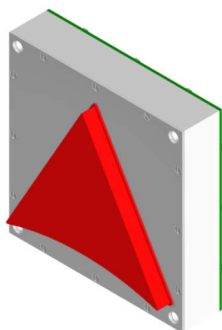

## Richtungspfeil PFH 80 - 5, 80 mm 5 mm herausragend, Platine PF80

Produkt:	Fahrrichtungspfeil 80 mm hoch 5 mm herausragend
Aktive Area:	78 x 88 x 5 mm
Versorgungsspannung:	24 V / DC / 80 mA
Betriebstemperatur:	0°C bis +65°C
Leuchtfarben:	rot, grün, blau, weiß, gelb, orange
Anschluss:	Schraubklemmen RM 5,0 mm Flachbandkabel 10 polig KW 4 polig, Thyssen 4 polig
Anzeigefenster:	Stufenscheibe Plexiglas klar
Befestigung:	4 Schweißbolzen M3 x 30 mm
Garantie:	5 Jahre

# Richtungspfeil PFH 80 - 5, 80 mm 5 mm herausragend, Platine PF80

Anschluss Schraubklemmen Anschluss Flachbandkabel 10 polig

Leuchtpfeil PFH 80 - 5, 80 mm hoch 5 mm herausragend ( Fahrtrichtung, Weiterfahrt )		
BS 1775	PFH80-5-rot	Richtungspfeil - 80mm - 5mm herausragend
BS 1776	PFH80-5-grün	Richtungspfeil - 80mm - 5mm herausragend
BS 1777	PFH80-5-blau	Richtungspfeil - 80mm - 5mm herausragend
BS 1778	PFH80-5-weiß	Richtungspfeil - 80mm - 5mm herausragend
BS 1779	PFH80-5-gelb	Richtungspfeil - 80mm - 5mm herausragend
BS 1780	PFH80-5-orange	Richtungspfeil - 80mm - 5mm herausragend