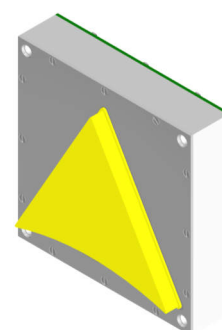

## Richtungspfeil PFH 80 - 5, 80 mm 5 mm herausragend, Platine PF80

Produkt:	Fahrrichtungspfeil 80 mm hoch 5 mm herausragend
Aktive Area:	78 x 88 x 5 mm
Versorgungsspannung:	24 V / DC / 80 mA
Betriebstemperatur:	0°C bis +65°C
Leuchtfarben:	rot, grün, blau, weiß, gelb, orange
Anschluss:	Schraubklemmen RM 5,0 mm Flachbandkabel 10 polig KW 4 polig, Thyssen 4 polig
Anzeigefenster:	Stufenscheibe Plexiglas klar
Befestigung:	4 Schweißbolzen M3 x 30 mm
Garantie:	5 Jahre

# Richtungspfeil PFH 80 - 5, 80 mm 5 mm herausragend, Platine PF80

Anschluss Schraubklemmen Anschluss Flachbandkabel 10 polig

Leuchtpfeil PFH 80 - 5, 80 mm hoch 5 mm herausragend ( Fahrtrichtung, Weiterfahrt )		
BS 1775	PFH80-5-rot	Richtungspfeil - 80mm - 5mm herausragend
BS 1776	PFH80-5-grün	Richtungspfeil - 80mm - 5mm herausragend
BS 1777	PFH80-5-blau	Richtungspfeil - 80mm - 5mm herausragend
BS 1778	PFH80-5-weiß	Richtungspfeil - 80mm - 5mm herausragend
BS 1779	PFH80-5-gelb	Richtungspfeil - 80mm - 5mm herausragend
BS 1780	PFH80-5-orange	Richtungspfeil - 80mm - 5mm herausragend