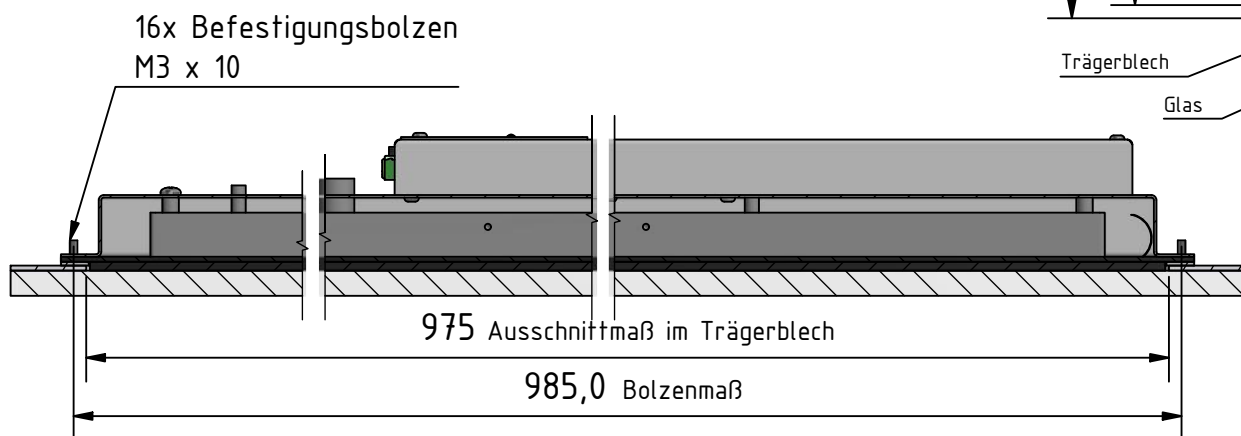

TFT 38,0 Zoll ST Touch Rev.1.0

Befestigung hinter Glas

bs tableau

Ausschnitt im Trägerblech & Befestigungsbolzen