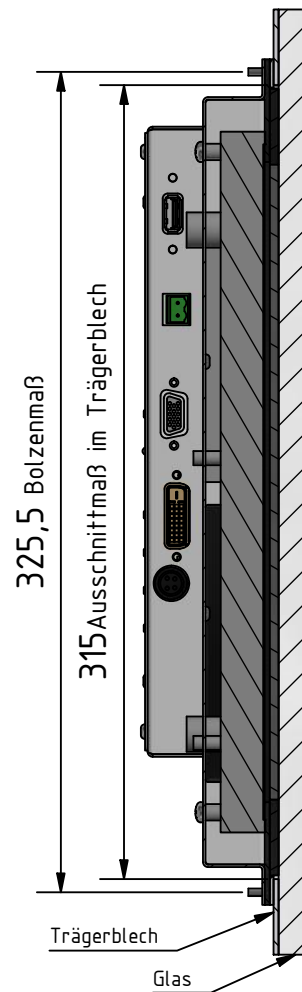

TFT 38,0 Zoll ST Touch Rev.1.0

Befestigung hinter Glas

bs tableau

Ausschnitt im Trägerblech & Befestigungsbolzen