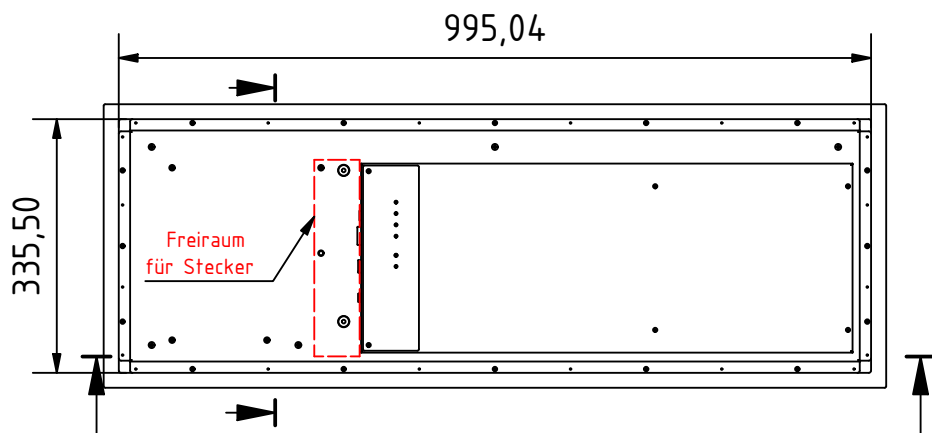

TFT 38,0 Zoll ST Touch Rev.1.0

Befestigung hinter Glas

bs tableau

Ausschnitt im Trägerblech & Befestigungsbolzen