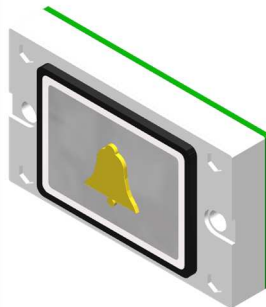

Sensortaster D12 - ST 44 x 32 mm

Ansicht

Beschreibung

Ausführung: D12 - ST - Standard

1 Wechsler, Quittierung: einfarbig
Schraubklemmen, Flachbandkabel

Ausführung: D12 - ST - Bicolor

Quittierung: Bicolor, Bishade

Ausführung: D12 - ST - HH Haupthalt EN 81 - 70 5mm vorstehend grün

1 Wechsler, Quittierung: einfarbig,
Schraubklemmen, Flachbandkabel

Ausführung: D12 - ST - HH - Bicolor

Quittierung: Bicolor, Bishade

Ausführung : D12 - ST - Alarm - Beleuchtet

2 Wechsler,
Dauerbeleuchtung: gelb, Notlicht: gelb
Schraubklemmen

Normen