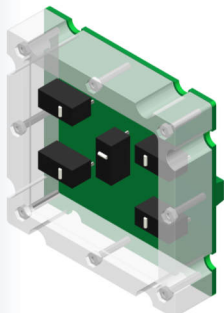

D13 50 x 50 mm

Ansicht

Beschreibung

Kurzhubtaster 50x 50 mm

Einbau Flächenbündig, Befestigung mit Schweißbolzen

Integrierte Dichtung für erhöhten Feuchtigkeitsschutz

4 Schaltpunkte mit hochwertigen Microtastern für optimales Tastgefühl und lange Lebensdauer

Ausführung: D13 - Standard

1 Schließer, Quittierung: einfarbig

Schraubklemmen, Flachbandkabel, 4 pol. Molexstecker

Ausführung: D13 - Bicolor

Quittierung: Bicolor, Bishade

Ausführung: D13 - HH Haupthalt EN 81 - 70 5mm vorstehend grün

1 Schließer, Quittierung: einfarbig,

Schraubklemmen, Flachbandkabel, 4 pol. Molexstecker

Ausführung: D13 - HH - Bicolor

Quittierung: Bicolor, Bishade

Ausführung: D13 - HH - 1S/1W

1 Schließer, 1 Wechsler, Schraubklemmen, Quittierung: einfarbig

Schraubklemmen, Flachbandkabel

Ausführung : D13 - 1S / 1W

1 Schließer, 1 Wechsler, Schraubklemmen

Quittierung: einfarbig

Ausführung : D13 - 1S / 1W - Bicolor

Quittierung: Bicolor, Bishade,

Ausführung : D13 - FA