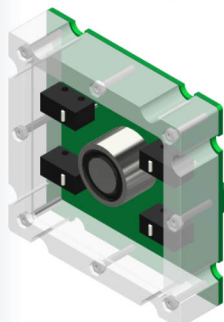

D13 50 x 50 mm

Ansicht

Beschreibung

Kurzhubtaster 50x 50 mm

Einbau Flächenbündig, Befestigung mit Schweißbolzen

Integrierte Dichtung für erhöhten Feuchtigkeitsschutz

4 Schaltpunkte mit hochwertigen Microtastern für optimales Tastgefühl und lange Lebensdauer

Ausführung: D13 - Standard

1 Schließer, Quittierung: einfarbig

Schraubklemmen, Flachbandkabel, 4 pol. Molexstecker

Ausführung: D13 - Bicolor

Quittierung: Bicolor, Bishade

Ausführung: D13 - HH Haupthalt EN 81 - 70 5mm vorstehend grün

1 Schließer, Quittierung: einfarbig,

Schraubklemmen, Flachbandkabel, 4 pol. Molexstecker

Ausführung: D13 - HH - Bicolor

Quittierung: Bicolor, Bishade

Ausführung: D13 - HH - 1S/1W

1 Schließer, 1 Wechsler, Schraubklemmen, Quittierung: einfarbig

Ausführung: D13 - HH - Bicolor 1S/1W

Quittierung: Bicolor, Bishade

Ausführung : D13 - Alarm

2 Schließer, Quittierung: gelb

Schraubklemmen, Flachbandkabel

Ausführung : D13 - Alarm - Beleuchtet

2 Schließer,

Dauerbeleuchtung: gelb, Notlicht: gelb