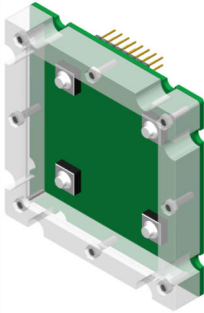

D13 50 x 50 mm

Ansicht

Beschreibung

Kurzhubtaster 50x 50 mm

Einbau Flächenbündig, Befestigung mit Schweißbolzen

Integrierte Dichtung für erhöhten Feuchtigkeitsschutz

4 Schaltpunkte mit hochwertigen Microtastern für optimales Tastgefühl und lange Lebensdauer

Ausführung: D13 - Standard

1 Schließer, Quittierung: einfarbig

Schraubklemmen, Flachbandkabel, 4 pol. Molexstecker

Ausführung: D13 - Bicolor

Quittierung: Bicolor, Bishade

Ausführung: D13 - HH Haupthalt EN 81 - 70 5mm vorstehend grün

1 Schließer, Quittierung: einfarbig,

Schraubklemmen, Flachbandkabel, 4 pol. Molexstecker

Ausführung: D13 - HH - Bicolor

Quittierung: Bicolor, Bishade

Ausführung: D13 - HH - 1S/1W

1 Schließer, 1 Wechsler, Schraubklemmen, Quittierung: einfarbig

Ausführung: D13 - HH - Bicolor 1S/1W

Quittierung: Bicolor, Bishade

Ausführung : D13 - Alarm

2 Schließer, Quittierung: gelb

Schraubklemmen, Flachbandkabel

Ausführung : D13 - Alarm - Beleuchtet

2 Schließer,

Dauerbeleuchtung: gelb, Notlicht: gelb