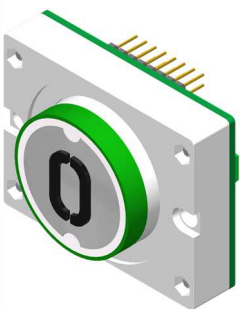

Sensortaster D30 - ST 32mm, rund

Ansicht

Beschreibung

Ausführung: D30 - ST - Standard

1 Wechsler, Quittierung: einfarbig
Schraubklemmen, Flachbandkabel

Ausführung: D30 - ST - Bicolor

Quittierung: Bicolor, Bishade

Ausführung: D30 - ST - HH Haupthalt EN 81 - 70 5 mm vorstehend grün

1 Wechsler, Quittierung: einfarbig,
Schraubklemmen, Flachbandkabel

Ausführung: D30 - ST - HH - Bicolor

Ausführung : D30 - ST - Alarm - Beleuchtet

2 Wechsler,
Dauerbeleuchtung: gelb, Notlicht: gelb
Schraubklemmen

Normen