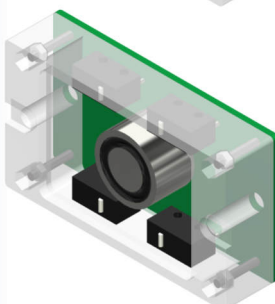

D31 44 x 32 mm

Ansicht

Beschreibung

Kurzhubtaster 44 x 32 mm

Einbau Flächenbündig, Befestigung mit Schweißbolzen

Integrierte Dichtung für erhöhten Feuchtigkeitsschutz

4 Schaltpunkte mit hochwertigen Microtastern für

optimales Tastgefühl und lange Lebensdauer

Ausführung: D31 - Standard

1 Schließer, Quittierung: einfarbig

Schraubklemmen, Flachbandkabel, 4 pol. Molexstecker

Ausführung: D31 - Bicolor

Quittierung: Bicolor, Bishade

Ausführung: D31 - HH Haupthalt EN 81 - 70 5 mm vorstehend grün

1 Schließer, Quittierung: einfarbig,

Schraubklemmen, Flachbandkabel, 4 pol. Molexstecker

Ausführung: D31 - HH - Bicolor

Quittierung: Bicolor, Bishade

Ausführung: D31 - HH - 1S/1W

1 Schließer, 1 Wechsler, Schraubklemmen, Quittierung: einfarbig

Ausführung: D31 - HH - Bicolor 1S/1W

Quittierung: Bicolor, Bishade

Ausführung : D31 - Alarm

2 Schließer, Quittierung: gelb