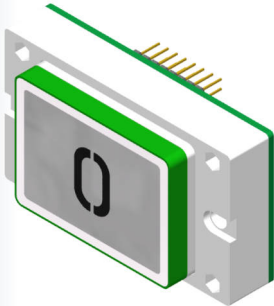

D31 44 x 32 mm

Ansicht

Beschreibung

Kurzhubtaster 44 x 32 mm

Einbau Flächenbündig, Befestigung mit Schweißbolzen

Integrierte Dichtung für erhöhten Feuchtigkeitsschutz

4 Schaltpunkte mit hochwertigen Microtastern für

optimales Tastgefühl und lange Lebensdauer

Ausführung: D31 - Standard

1 Schließer, Quittierung: einfarbig

Schraubklemmen, Flachbandkabel, 4 pol. Molexstecker

Ausführung: D31 - Bicolor

Quittierung: Bicolor, Bishade

Ausführung: D31 - HH Haupthalt EN 81 - 70 5 mm vorstehend grün

1 Schließer, Quittierung: einfarbig,

Schraubklemmen, Flachbandkabel, 4 pol. Molexstecker

Ausführung: D31 - HH - Bicolor

Quittierung: Bicolor, Bishade

Ausführung: D31 - HH - 1S/1W

1 Schließer, 1 Wechsler, Schraubklemmen, Quittierung: einfarbig

Ausführung: D31 - HH - Bicolor 1S/1W

Quittierung: Bicolor, Bishade

Ausführung : D31 - Alarm

2 Schließer, Quittierung: gelb