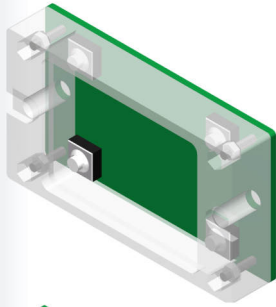

D31 44 x 32 mm

Ansicht

Beschreibung

Kurzhubtaster 44 x 32 mm

Einbau Flächenbündig, Befestigung mit Schweißbolzen

Integrierte Dichtung für erhöhten Feuchtigkeitsschutz

4 Schaltpunkte mit hochwertigen Microtastern für

optimales Tastgefühl und lange Lebensdauer

Ausführung: D31 - Standard

1 Schließer, Quittierung: einfarbig

Schraubklemmen, Flachbandkabel, 4 pol. Molexstecker

Ausführung: D31 - Bicolor

Quittierung: Bicolor, Bishade

Ausführung: D31 - HH Haupthalt EN 81 - 70 5 mm vorstehend grün

1 Schließer, Quittierung: einfarbig,

Schraubklemmen, Flachbandkabel, 4 pol. Molexstecker

Ausführung: D31 - HH - Bicolor

Quittierung: Bicolor, Bishade

Ausführung: D31 - HH - 1S/1W

1 Schließer, 1 Wechsler, Schraubklemmen, Quittierung: einfarbig

Ausführung: D31 - HH - Bicolor 1S/1W

Quittierung: Bicolor, Bishade

Ausführung : D31 - Alarm

2 Schließer, Quittierung: gelb