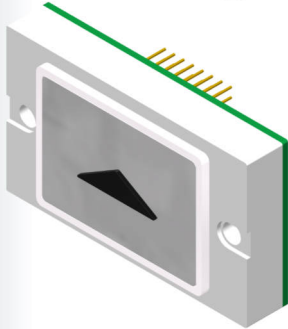

D31 44 x 32 mm

Ansicht

Beschreibung

Kurzhubtaster 44 x 32 mm

Einbau Flächenbündig, Befestigung mit Schweißbolzen

Integrierte Dichtung für erhöhten Feuchtigkeitsschutz

4 Schaltpunkte mit hochwertigen Microtastern für

optimales Tastgefühl und lange Lebensdauer

Ausführung: D31 - Standard

1 Schließer, Quittierung: einfarbig

Schraubklemmen, Flachbandkabel, 4 pol. Molexstecker

Ausführung: D31 - Bicolor

Quittierung: Bicolor, Bishade

Ausführung: D31 - HH Haupthalt EN 81 - 70 5 mm vorstehend grün

1 Schließer, Quittierung: einfarbig,

Schraubklemmen, Flachbandkabel, 4 pol. Molexstecker

Ausführung: D31 - HH - Bicolor

Quittierung: Bicolor, Bishade

Ausführung: D31 - HH - 1S/1W

1 Schließer, 1 Wechsler, Schraubklemmen, Quittierung: einfarbig

Ausführung: D31 - HH - Bicolor 1S/1W

Quittierung: Bicolor, Bishade

Ausführung : D31 - Alarm

2 Schließer, Quittierung: gelb