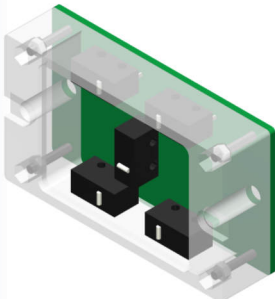

D31 44 x 32 mm

Ansicht

Beschreibung

Kurzhubtaster 44 x 32 mm

Einbau Flächenbündig, Befestigung mit Schweißbolzen

Integrierte Dichtung für erhöhten Feuchtigkeitsschutz

4 Schaltpunkte mit hochwertigen Microtastern für

optimales Tastgefühl und lange Lebensdauer

Ausführung: D31 - Standard

1 Schließer, Quittierung: einfarbig

Schraubklemmen, Flachbandkabel, 4 pol. Molexstecker

Ausführung: D31 - Bicolor

Quittierung: Bicolor, Bishade

Ausführung: D31 - HH Haupthalt EN 81 - 70 5 mm vorstehend grün

1 Schließer, Quittierung: einfarbig,

Schraubklemmen, Flachbandkabel, 4 pol. Molexstecker

Ausführung: D31 - HH - Bicolor

Quittierung: Bicolor, Bishade

Ausführung: D31 - HH - 1S/1W

1 Schließer, 1 Wechsler, Schraubklemmen, Quittierung: einfarbig

Ausführung: D31 - HH - Bicolor 1S/1W

Quittierung: Bicolor, Bishade

Ausführung : D31 - Alarm

2 Schließer, Quittierung: gelb