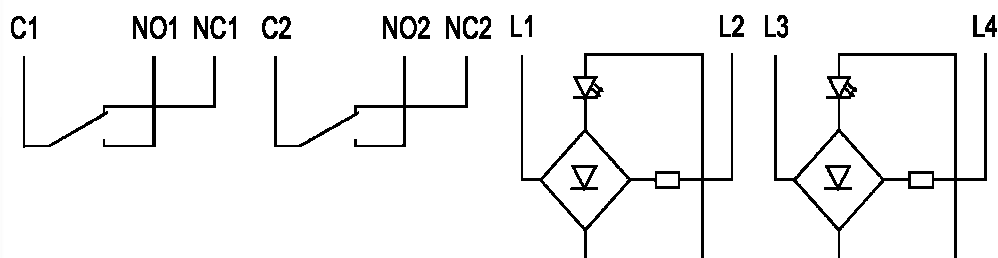

JP3 gesteckt = Stufe 1

JP4 gesteckt = Stufe 2

JP3 und JP4 gesteckt = Stufe 3

Anschluss Schraubklemmen