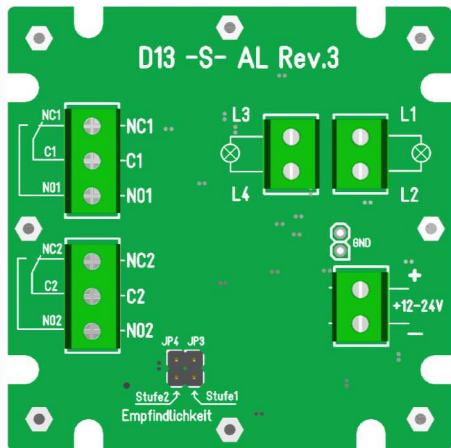

Sensortaster D38 Alarm - Platine D13 - S - AL - Rev.3

Aktive Area:	50 mm, rund
3 Empfindlichkeitsstufen:	Schaltabstand zum Drückerplättchen
Stufe 1	4 mm vor dem Drücker
Stufe 2	8 mm vor dem Drücker
Stufe 3	11 mm vor dem Drücker
Stufe 1 - hinter 6mm Glas	0 mm vor dem Glas
Stufe 2 - hinter 6mm Glas	2 mm vor dem Glas
Stufe 3 - hinter 6mm Glas	5 mm vor dem Glas
Stufe 3 - hinter 12mm Glas	1 mm vor dem Glas
Versorgungsspannung:	12 V DC / 20mA, 24V DC / 22mA
Stromaufnahme Notlicht:	12V / 40 mA, 24V 45 mA, LED gelb
Stromaufnahme Dauerlicht:	12V / 40 mA, 24V 45 mA, LED gelb
Schaltleistung:	2 Wechsler, 30V DC, 1A
Betriebstemperatur:	0°C bis +65°C
Anschluss:	Schraubklemmen RM 5,0mm
Tastkappen Standard:	V2A Glasperlgestrahlt
Beschriftung Standard:	abriebfeste gelbe Kunststoffintarsie, 15 oder 30mm Flächenbündig, Taktill, Taktill Braille
Beschriftung optional:	Druck, Gravur
Befestigung:	4 Bolzen M3 x 30 mm
Garantie:	5 Jahre

V2A Rahmen 5mm
Anlehnschutz

V2A Rahmen 5mm
Anlehnschutz
Gelb Pulverbeschichtet

Sensortaster D38 Alarm - Platine D13 - S - AL - Rev.3

Betriebsspannung
12 - 24V / DC

JP3 gesteckt = Stufe 1

JP4 gesteckt = Stufe 2