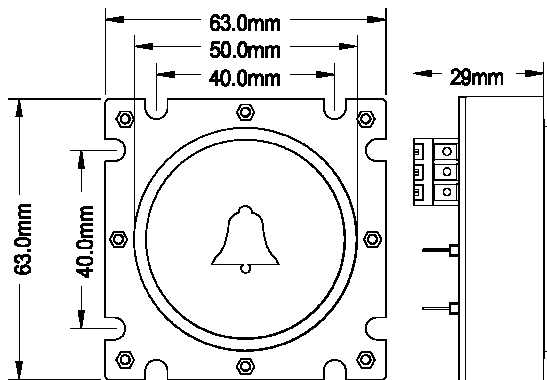

Sensortaster D38 Alarm - Platine D13 - S - AL - Rev.3

Aktive Area:	50 mm, rund
3 Empfindlichkeitsstufen:	Schaltabstand zum Drückerplättchen
Stufe 1	4 mm vor dem Drücker
Stufe 2	8 mm vor dem Drücker
Stufe 3	11 mm vor dem Drücker
Stufe 1 - hinter 6mm Glas	0 mm vor dem Glas
Stufe 2 - hinter 6mm Glas	2 mm vor dem Glas
Stufe 3 - hinter 6mm Glas	5 mm vor dem Glas
Stufe 3 - hinter 12mm Glas	1 mm vor dem Glas
Versorgungsspannung:	12 V DC / 20mA, 24V DC / 22mA
Stromaufnahme Notlicht:	12V / 40 mA, 24V 45 mA, LED gelb
Stromaufnahme Dauerlicht:	12V / 40 mA, 24V 45 mA, LED gelb
Schaltleistung:	2 Wechsler, 30V DC, 1A
Betriebstemperatur:	0°C bis +65°C
Anschluss:	Schraubklemmen RM 5,0mm
Tastkappen Standard:	V2A Glasperlgestrahlt
Beschriftung Standard:	abriebfeste gelbe Kunststoffintarsie, 15 oder 30mm Flächenbündig, Taktill, Taktill Braille
Beschriftung optional:	Druck, Gravur
Befestigung:	4 Bolzen M3 x 30 mm
Garantie:	5 Jahre

V2A Rahmen 5mm
Anlehnschutz

V2A Rahmen 5mm
Anlehnschutz
Gelb Pulverbeschichtet

Sensortaster D38 Alarm - Platine D13 - S - AL - Rev.3

Betriebsspannung
12 - 24V / DC

JP3 gesteckt = Stufe 1

JP4 gesteckt = Stufe 2