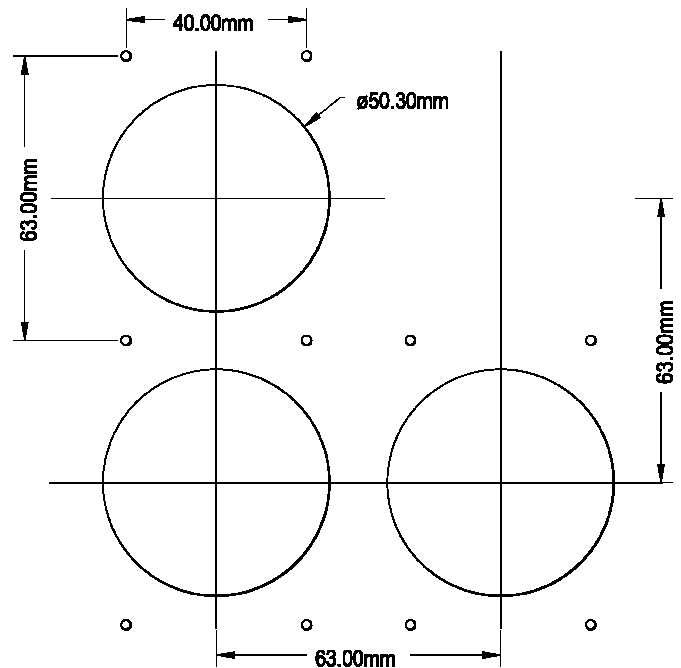

Sensortaster D38 Alarm - Platine D13 - S - AL - Rev.3

Aktive Area:	50 mm, rund
3 Empfindlichkeitsstufen:	Schaltabstand zum Drückerplättchen
Stufe 1	4 mm vor dem Drücker
Stufe 2	8 mm vor dem Drücker
Stufe 3	11 mm vor dem Drücker
Stufe 1 - hinter 6mm Glas	0 mm vor dem Glas
Stufe 2 - hinter 6mm Glas	2 mm vor dem Glas
Stufe 3 - hinter 6mm Glas	5 mm vor dem Glas
Stufe 3 - hinter 12mm Glas	1 mm vor dem Glas
Versorgungsspannung:	12 V DC / 20mA, 24V DC / 22mA
Stromaufnahme Notlicht:	12V / 40 mA, 24V 45 mA, LED gelb
Stromaufnahme Dauerlicht:	12V / 40 mA, 24V 45 mA, LED gelb
Schaltleistung:	2 Wechsler, 30V DC, 1A
Betriebstemperatur:	0°C bis +65°C
Anschluss:	Schraubklemmen RM 5,0mm
Tastkappen Standard:	V2A Glasperlgestrahlt
Beschriftung Standard:	abriebfeste gelbe Kunststoffintarsie, 15 oder 30mm Flächenbündig, Taktill, Taktill Braille
Beschriftung optional:	Druck, Gravur
Befestigung:	4 Bolzen M3 x 30 mm
Garantie:	5 Jahre

V2A Rahmen 5mm
Anlehnschutz

V2A Rahmen 5mm
Anlehnschutz
Gelb Pulverbeschichtet

Sensortaster D38 Alarm - Platine D13 - S - AL - Rev.3

Betriebsspannung
12 - 24V / DC

JP3 gesteckt = Stufe 1

JP4 gesteckt = Stufe 2