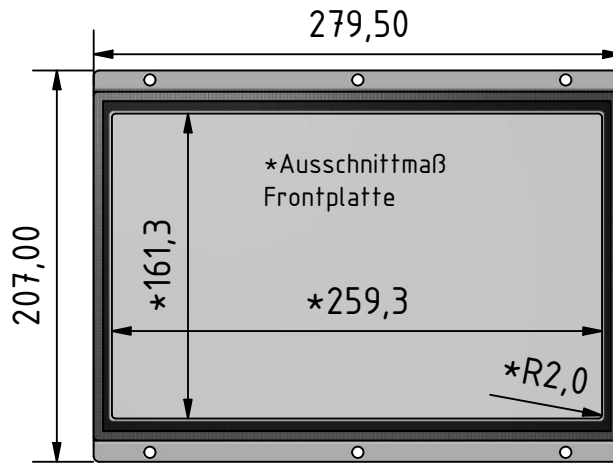

# flexyPage Display LT-Line 12,1 Zoll

Auflösung: 1280 x 800 Pixel  
 Aktive Area: 259 x 161 mm  
 Außenmaße: 279,5 x 207 x 32 mm  
 Anschluss: 24V/DC/2,4A  
 Kontrast: 1000:1  
 Helligkeit: 400 cd/m<sup>2</sup>  
 Blickwinkel: 88/88/88/88  
 Lebensdauer LED: 50K

Best.-Nr.:	Artikel	Bezeichnung
BS 1912	TFT 12,1 Zoll	fel4B-02A-121A2 - 24 V - Flexipage Display LT-Line 12,1" 4xInputs
BS 1913	TFT 12,1 Zoll	fel4C-02A-121A2 - 12 V - Flexipage Display LT-Line 12,1" 4xInputs
BS 1914	TFT 12,1 Zoll	Stufenscheibe Plexiglas entspiegelt 4mm
BS 1915	TFT 12,1 Zoll	Stufenscheibe VSG entspiegelt 6mm