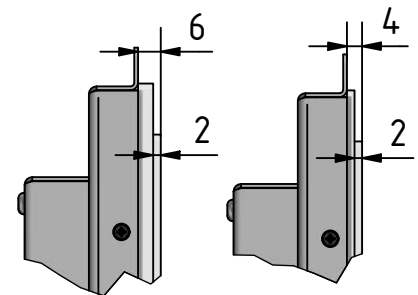

# flexyPage Display LT-Line 12,1 Zoll

Auflösung: 1280 x 800 Pixel  
 Aktive Area: 259 x 161 mm  
 Außenmaße: 279,5 x 207 x 32 mm  
 Anschluss: 24V/DC/2,4A  
 Kontrast: 1000:1  
 Helligkeit: 400 cd/m<sup>2</sup>  
 Blickwinkel: 88/88/88/88  
 Lebensdauer LED: 50K

Best.-Nr.:	Artikel	Bezeichnung
BS 1912	TFT 12,1 Zoll	fel4B-02A-121A2 - 24 V - Flexipage Display LT-Line 12,1" 4xInputs
BS 1913	TFT 12,1 Zoll	fel4C-02A-121A2 - 12 V - Flexipage Display LT-Line 12,1" 4xInputs
BS 1914	TFT 12,1 Zoll	Stufenscheibe Plexiglas entspiegelt 4mm
BS 1915	TFT 12,1 Zoll	Stufenscheibe VSG entspiegelt 6mm