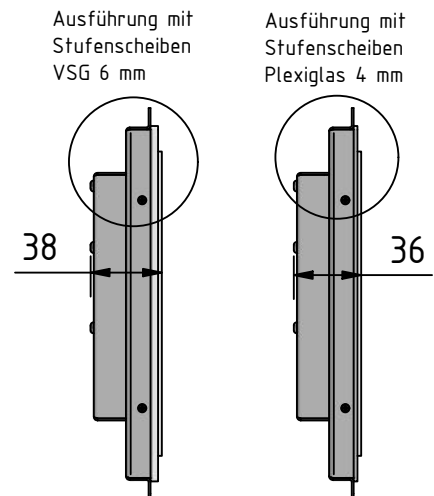

# flexyPage Display LT-Line 12,1 Zoll

Auflösung: 1280 x 800 Pixel  
 Aktive Area: 259 x 161 mm  
 Außenmaße: 279,5 x 207 x 32 mm  
 Anschluss: 24V/DC/2,4A  
 Kontrast: 1000:1  
 Helligkeit: 400 cd/m<sup>2</sup>  
 Blickwinkel: 88/88/88/88  
 Lebensdauer LED: 50K

Best.-Nr.:	Artikel	Bezeichnung
BS 1912	TFT 12,1 Zoll	fel4B-02A-121A2 - 24 V - Flexipage Display LT-Line 12,1" 4xInputs
BS 1913	TFT 12,1 Zoll	fel4C-02A-121A2 - 12 V - Flexipage Display LT-Line 12,1" 4xInputs
BS 1914	TFT 12,1 Zoll	Stufenscheibe Plexiglas entspiegelt 4mm
BS 1915	TFT 12,1 Zoll	Stufenscheibe VSG entspiegelt 6mm