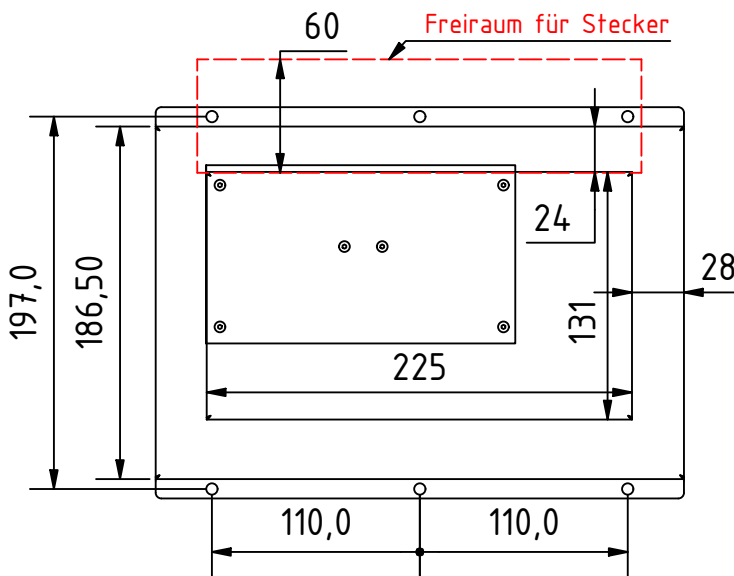

# flexyPage Display LT-Line 12,1 Zoll

Auflösung: 1280 x 800 Pixel  
 Aktive Area: 259 x 161 mm  
 Außenmaße: 279,5 x 207 x 32 mm  
 Anschluss: 24V/DC/2,4A  
 Kontrast: 1000:1  
 Helligkeit: 400 cd/m<sup>2</sup>  
 Blickwinkel: 88/88/88/88  
 Lebensdauer LED: 50K

Best.-Nr.:	Artikel	Bezeichnung
BS 1912	TFT 12,1 Zoll	fel4B-02A-121A2 - 24 V - Flexipage Display LT-Line 12,1" 4xInputs
BS 1913	TFT 12,1 Zoll	fel4C-02A-121A2 - 12 V - Flexipage Display LT-Line 12,1" 4xInputs
BS 1914	TFT 12,1 Zoll	Stufenscheibe Plexiglas entspiegelt 4mm
BS 1915	TFT 12,1 Zoll	Stufenscheibe VSG entspiegelt 6mm