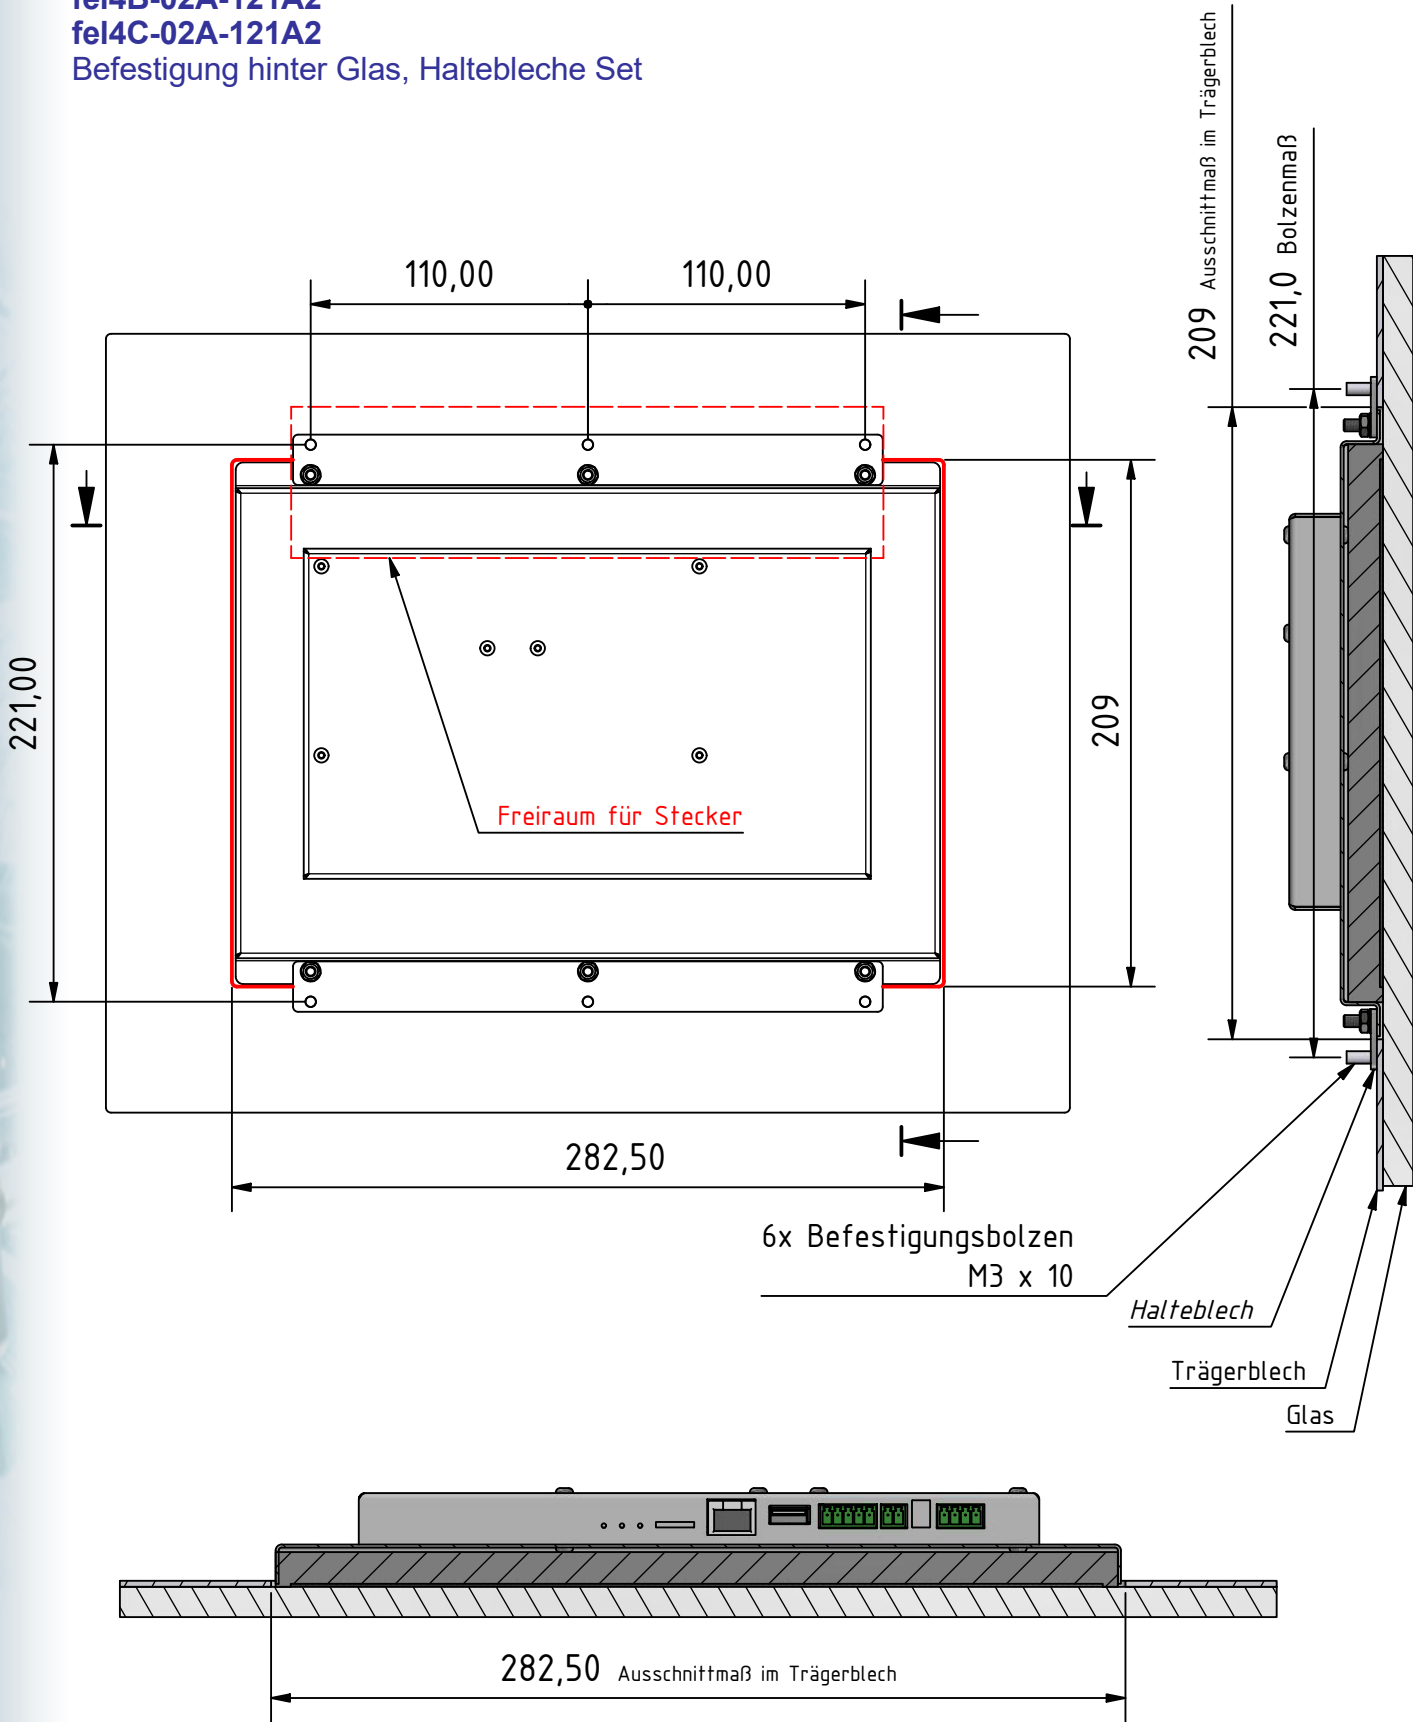

flexyPage 12,1 Zoll LT-Line
 fel4B-02A-121A2
 fel4C-02A-121A2
 Befestigung hinter Glas, Halbleche Set

bstableau

Best.-Nr.:	Artikel	Bezeichnung
BS 1921	TFT 12,1 Zoll	Befestigung hinter Glas, Halbleche Set