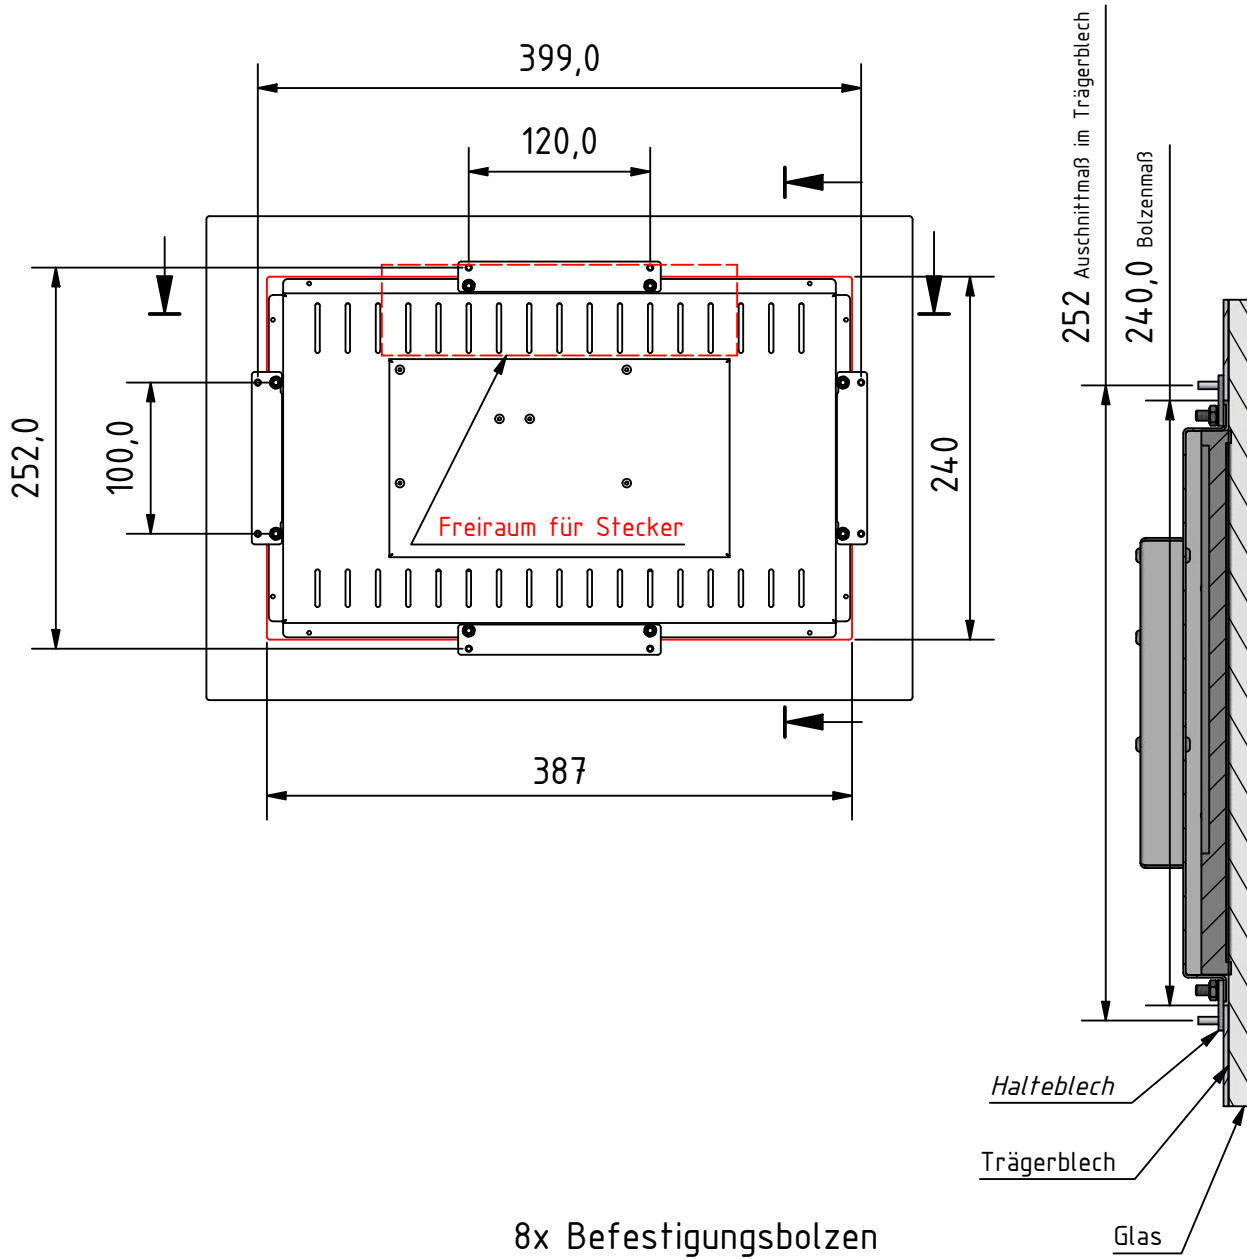

flexyPage 15,6 Zoll LT-Line
 fel4B-02A-156A
 fel4C-02A-156A
 Befestigung hinter Glas, Halbleche Set

8x Befestigungsbolzen
 M3 x 10

Best.-Nr.:	Artikel	Bezeichnung
BS 1954	TFT15,6 Zoll	Befestigung hinter Glas, Halbleche Set