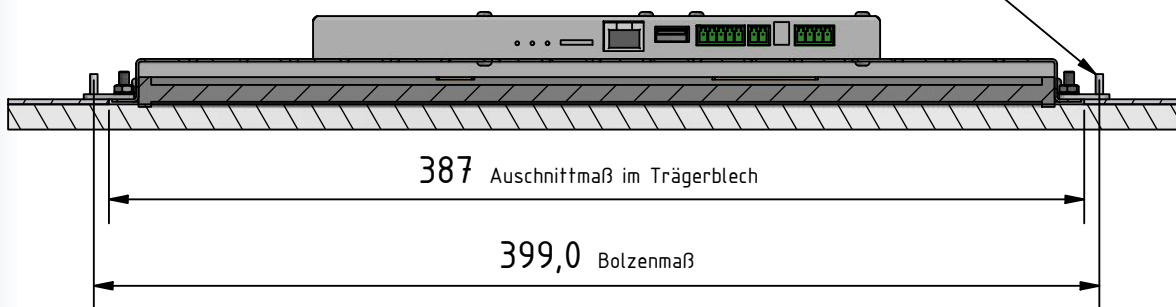

flexyPage 15,6 Zoll LT-Line
 fel4B-02A-156A
 fel4C-02A-156A
 Befestigung hinter Glas, Halbleche Set

8x Befestigungsbolzen
 M3 x 10

Best.-Nr.:	Artikel	Bezeichnung
BS 1954	TFT15,6 Zoll	Befestigung hinter Glas, Halbleche Set