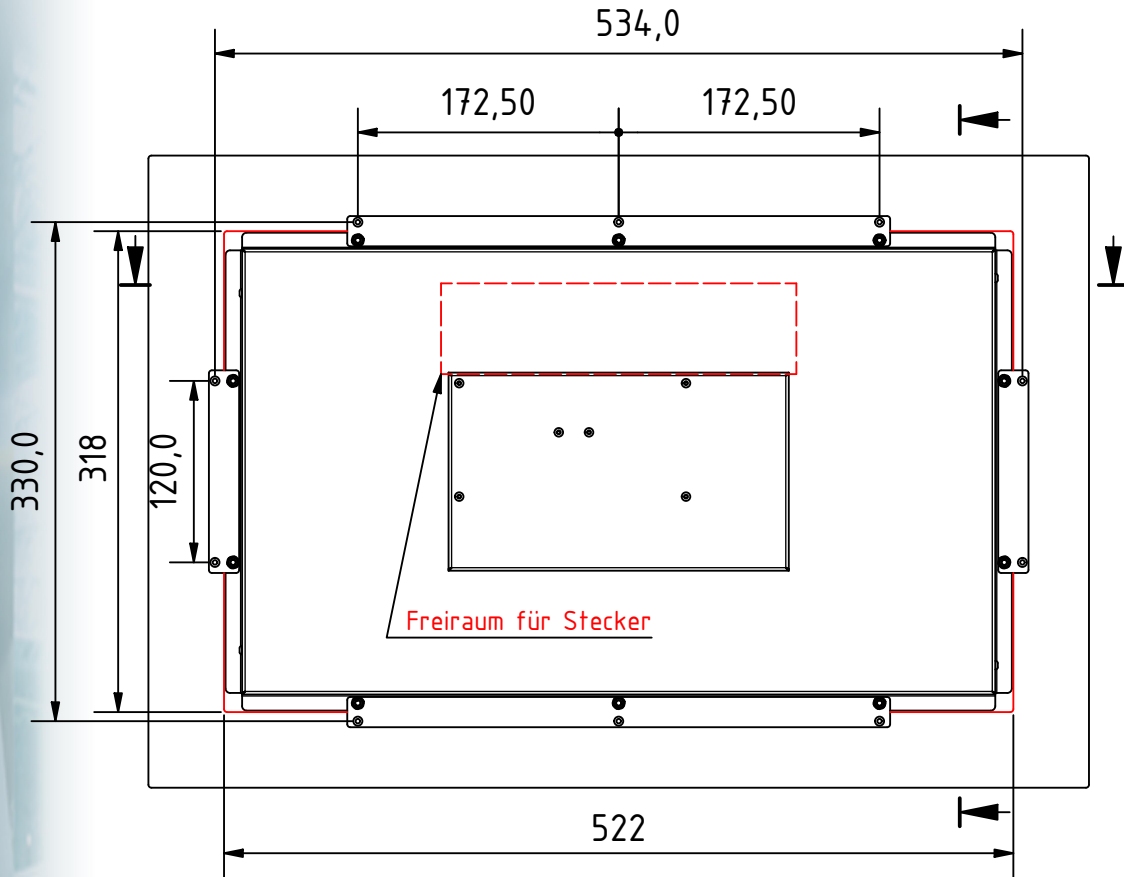

flexyPage 21,5 Zoll LT-Line  
 fel4B-02A-215A  
 Befestigung hinter Glas, Halbleche Set

bstableau

10x Befestigungsbolzen  
 M3 x 10

Best.-Nr.:	Artikel	Bezeichnung
BS 1996	TFT 21,5 Zoll	Befestigung hinter Glas, Halbleche Set