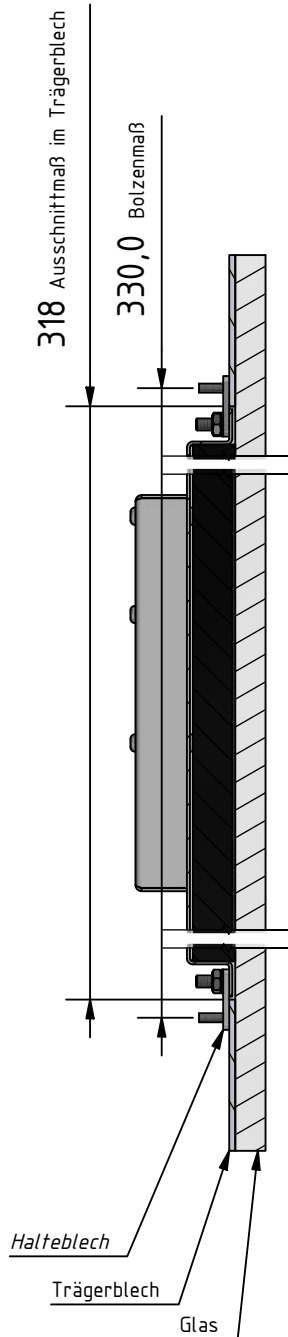

flexyPage 21,5 Zoll LT-Line  
 fel4B-02A-215A  
 Befestigung hinter Glas, Halbleche Set

bstableau

10x Befestigungsbolzen  
 M3 x 10

Best.-Nr.:	Artikel	Bezeichnung
BS 1996	TFT 21,5 Zoll	Befestigung hinter Glas, Halbleche Set