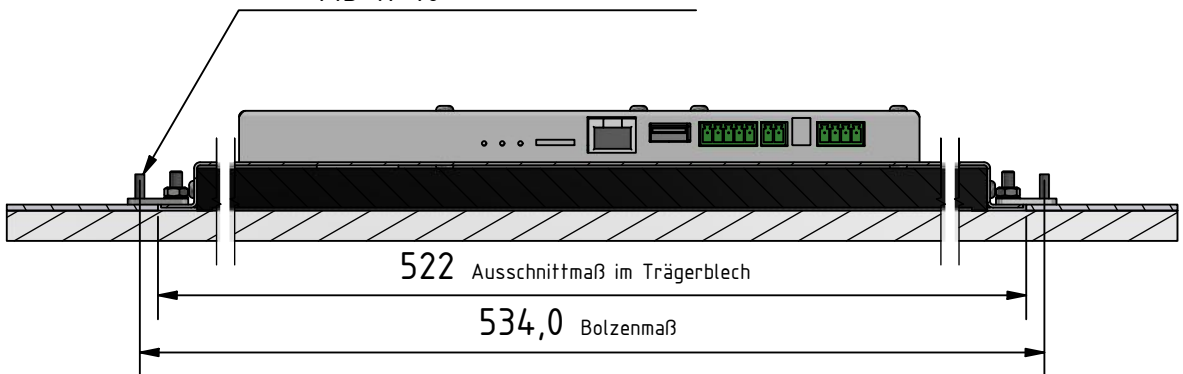

flexyPage 21,5 Zoll LT-Line  
 fel4B-02A-215A  
 Befestigung hinter Glas, Halbleche Set

bstableau

10x Befestigungsbolzen  
 M3 x 10

Best.-Nr.:	Artikel	Bezeichnung
BS 1996	TFT 21,5 Zoll	Befestigung hinter Glas, Halbleche Set