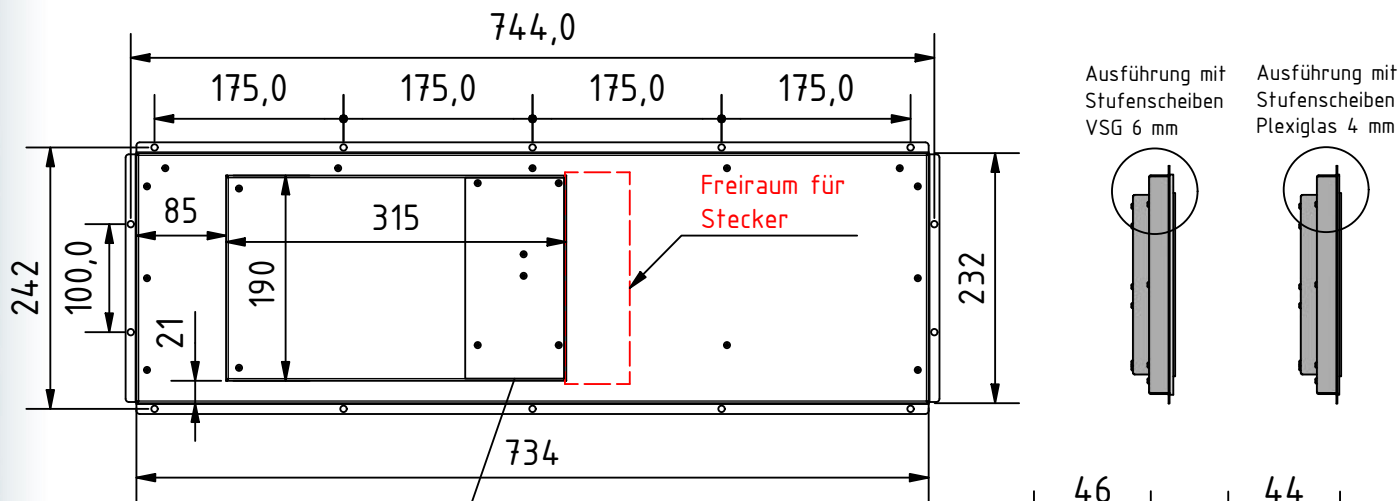

# flexyPage Display LT-Line 29,0 Zoll

Auflösung: 1920 x 540 Pixel  
 Aktive Area: 696 x 194 mm  
 Außenmaße: 754 x 252 x 40 mm  
 Anschluss: DVI, VGA, Stromversorgung 24V/DC/2,4A  
 Kontrast: 5000:1  
 Helligkeit: 900 cd/m<sup>2</sup>  
 Blickwinkel: 89/89/89/89  
 Lebensdauer LED: 50K

flexyPage-Display  
LT-Line open frame

Serial No.: \_\_\_\_\_  
 IP address: \_\_\_\_\_  
 factory setting: 192.168.2.66 / DHCP off

Documentation  
flexypage.de/lt-line

flexyPage

Best.-Nr.:	Artikel	Bezeichnung
BS 2055	TFT 29,0 Zoll ST	fel4B-02A-290A2 - 24 V - Flexipage Display LT-Line 29,0" 4xInputs
BS 2056	TFT 29,0 Zoll ST	Stufenscheibe Plexiglas entspiegelt 4 mm
BS 2057	TFT 29,0 Zoll ST	Stufenscheibe VSG entspiegelt 6 mm