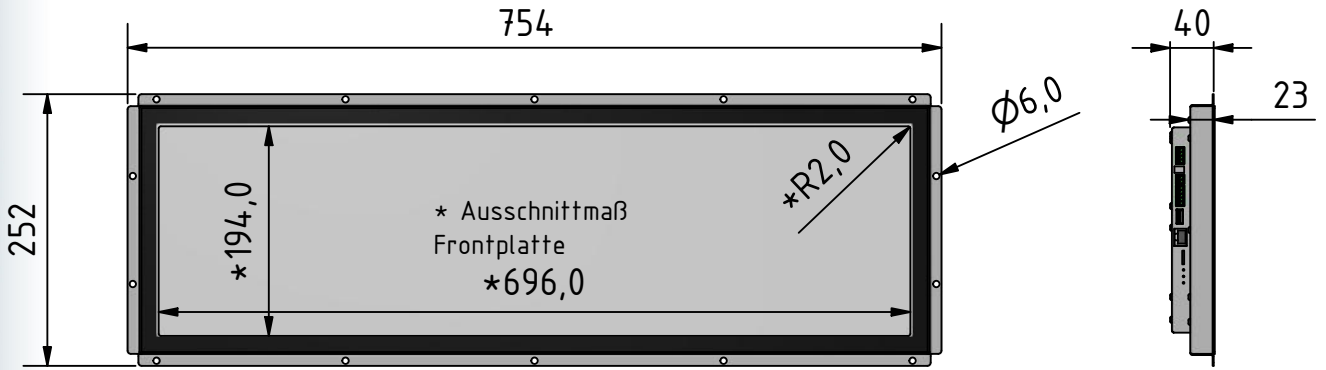

# flexyPage Display LT-Line 29,0 Zoll

Auflösung: 1920 x 540 Pixel  
 Aktive Area: 696 x 194 mm  
 Außenmaße: 754 x 252 x 40 mm  
 Anschluss: DVI, VGA, Stromversorgung 24V/DC/2,4A  
 Kontrast: 5000:1  
 Helligkeit: 900 cd/m<sup>2</sup>  
 Blickwinkel: 89/89/89/89  
 Lebensdauer LED: 50K

flexyPage-Display  
LT-Line open frame

Serial No.: \_\_\_\_\_  
 IP address: \_\_\_\_\_  
 factory setting: 192.168.2.66 / DHCP off

Documentation  
flexypage.de/lt-line

flexyPage

Best.-Nr.:	Artikel	Bezeichnung
BS 2055	TFT 29,0 Zoll ST	fel4B-02A-290A2 - 24 V - Flexipage Display LT-Line 29,0" 4xInputs
BS 2056	TFT 29,0 Zoll ST	Stufenscheibe Plexiglas entspiegelt 4 mm
BS 2057	TFT 29,0 Zoll ST	Stufenscheibe VSG entspiegelt 6 mm