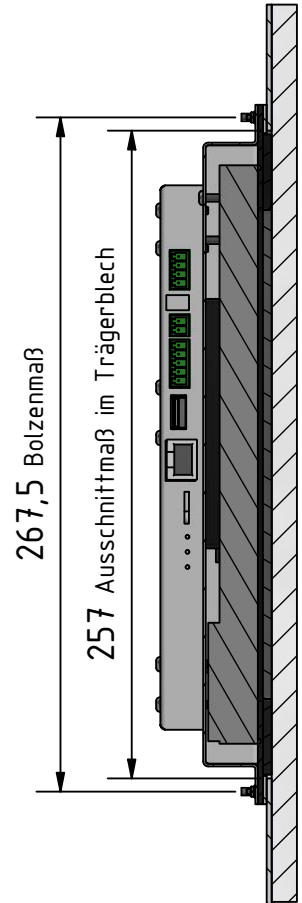

flexyPage 29,0 Zoll DM-Line  
fel4B-05A-290B2  
Befestigung hinter Glas

Ausschnitt im Trägerblech & Befestigungsbolzen