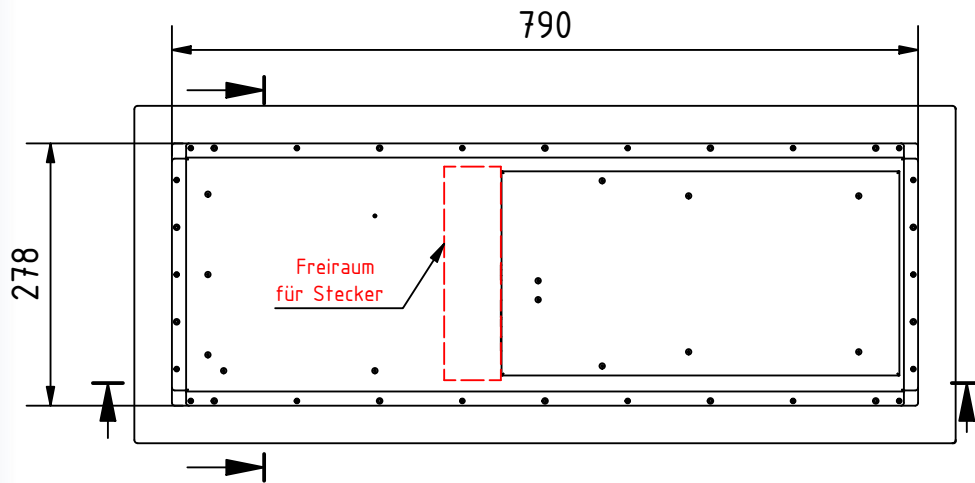

flexyPage 29,0 Zoll DM-Line  
fel4B-05A-290B2  
Befestigung hinter Glas

Ausschnitt im Trägerblech & Befestigungsbolzen