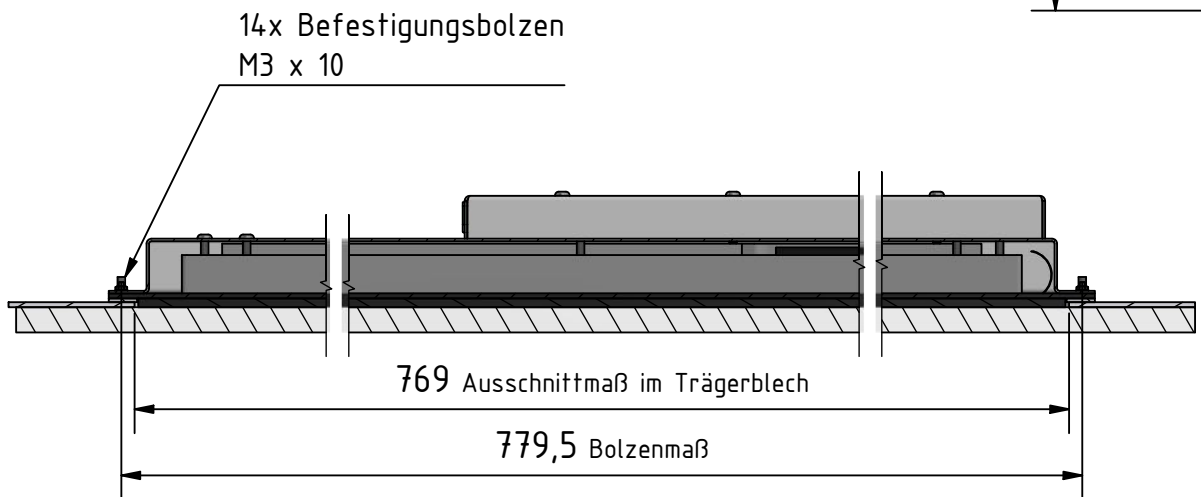

flexyPage 29,0 Zoll DM-Line  
fel4B-05A-290B2  
Befestigung hinter Glas

Ausschnitt im Trägerblech & Befestigungsbolzen