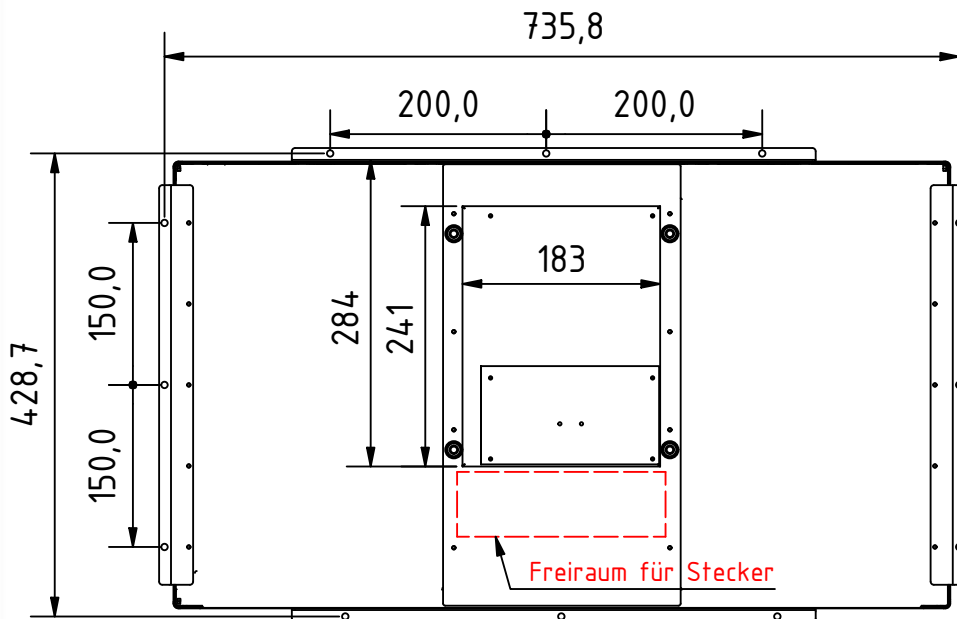

flexyPage Display LT-Line 32,0 Zoll

Auflösung: 1920x1080 Pixel
 Aktive Area: 695 x 390 mm
 Außenmaße: 746 x 439 x 40 mm
 Anschluss: 24V/DC/45 W
 Kontrast: 3000:1
 Helligkeit: 500 cd/m²
 Blickwinkel: 89/89/89/89
 Lebensdauer LED: 50 K

Ausführung mit Stufenscheiben Plexiglas 4 mm

Best.-Nr.:	Artikel	Bezeichnung
BS 2022	TFT 32,0 Zoll	fel4B-02A-320A - 24 V - Flexipage Display LT-Line 32,0" 4xInputs
BS 2023	TFT 32,0 Zoll	Stufenscheibe Plexiglas entspiegelt 4 mm
BS 2024	TFT 32,0 Zoll	Stufenscheibe VSG entspiegelt 6 mm