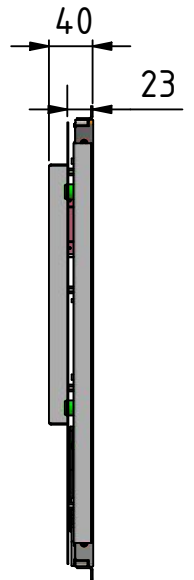

flexyPage Display LT-Line 32,0 Zoll

Auflösung: 1920x1080 Pixel
 Aktive Area: 695 x 390 mm
 Außenmaße: 746 x 439 x 40 mm
 Anschluss: 24V/DC/45 W
 Kontrast: 3000:1
 Helligkeit: 500 cd/m²
 Blickwinkel: 89/89/89/89
 Lebensdauer LED: 50 K

Ausführung mit Stufenscheiben Plexiglas 4 mm

Best.-Nr.:	Artikel	Bezeichnung
BS 2022	TFT 32,0 Zoll	fel4B-02A-320A - 24 V - Flexipage Display LT-Line 32,0" 4xInputs
BS 2023	TFT 32,0 Zoll	Stufenscheibe Plexiglas entspiegelt 4 mm
BS 2024	TFT 32,0 Zoll	Stufenscheibe VSG entspiegelt 6 mm