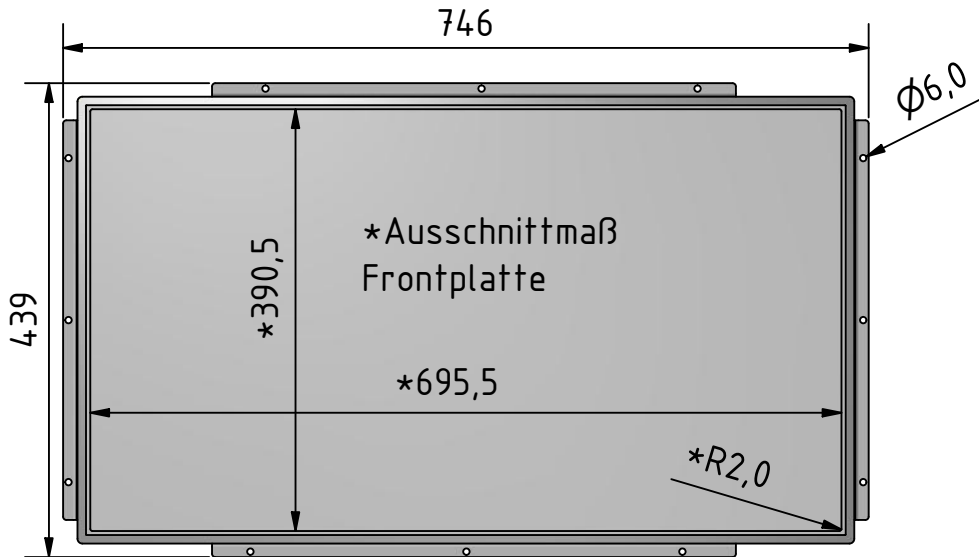

flexyPage Display LT-Line 32,0 Zoll

Auflösung: 1920x1080 Pixel
 Aktive Area: 695 x 390 mm
 Außenmaße: 746 x 439 x 40 mm
 Anschluss: 24V/DC/45 W
 Kontrast: 3000:1
 Helligkeit: 500 cd/m²
 Blickwinkel: 89/89/89/89
 Lebensdauer LED: 50 K

Ausführung mit Stufenscheiben Plexiglas 4 mm

Best.-Nr.:	Artikel	Bezeichnung
BS 2022	TFT 32,0 Zoll	fel4B-02A-320A - 24 V - Flexipage Display LT-Line 32,0" 4xInputs
BS 2023	TFT 32,0 Zoll	Stufenscheibe Plexiglas entspiegelt 4 mm
BS 2024	TFT 32,0 Zoll	Stufenscheibe VSG entspiegelt 6 mm