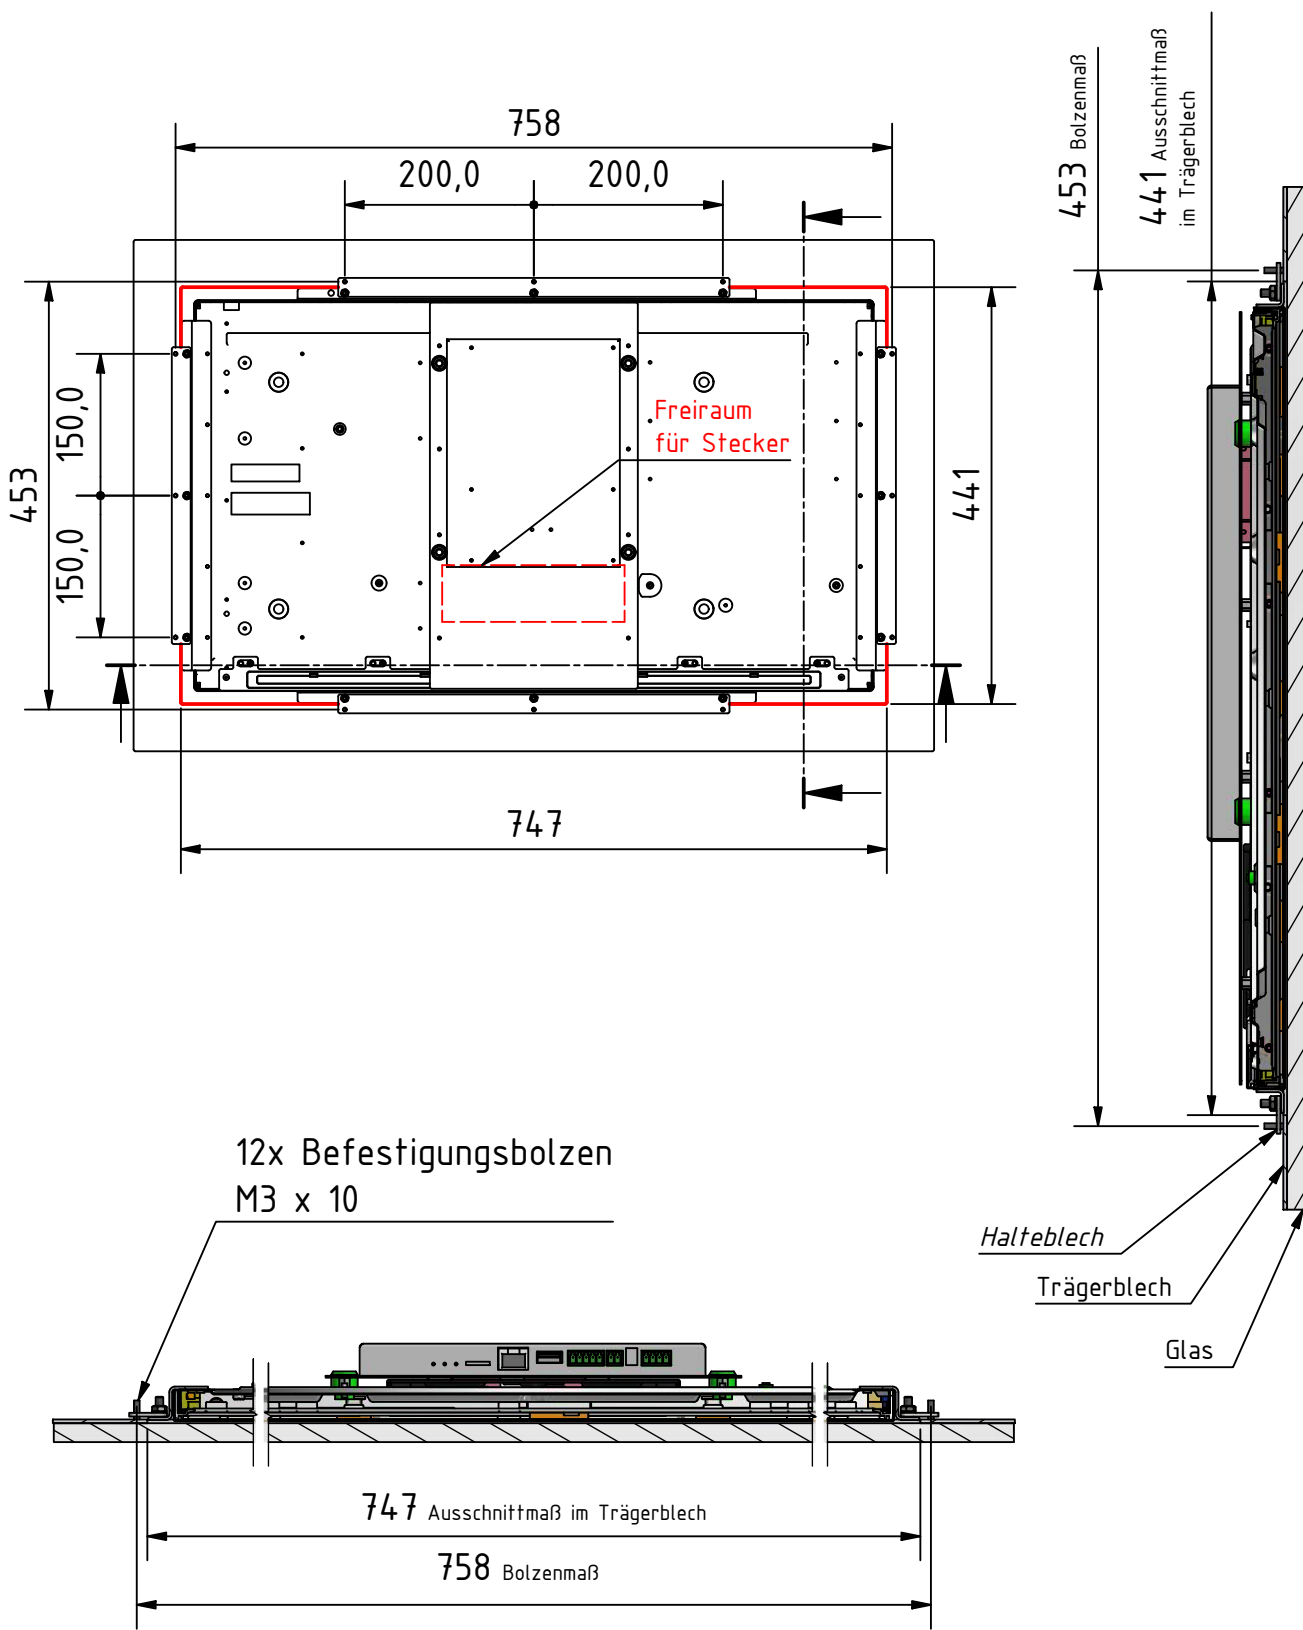

flexyPage 32,0 Zoll LT-Line
fel4B-02A-320A
Befestigung hinter Glas, Halbleche Set

Best.-Nr.:	Artikel	Bezeichnung
BS 2032	TFT 32,0 Zoll	Befestigung hinter Glas, Halbleche Set