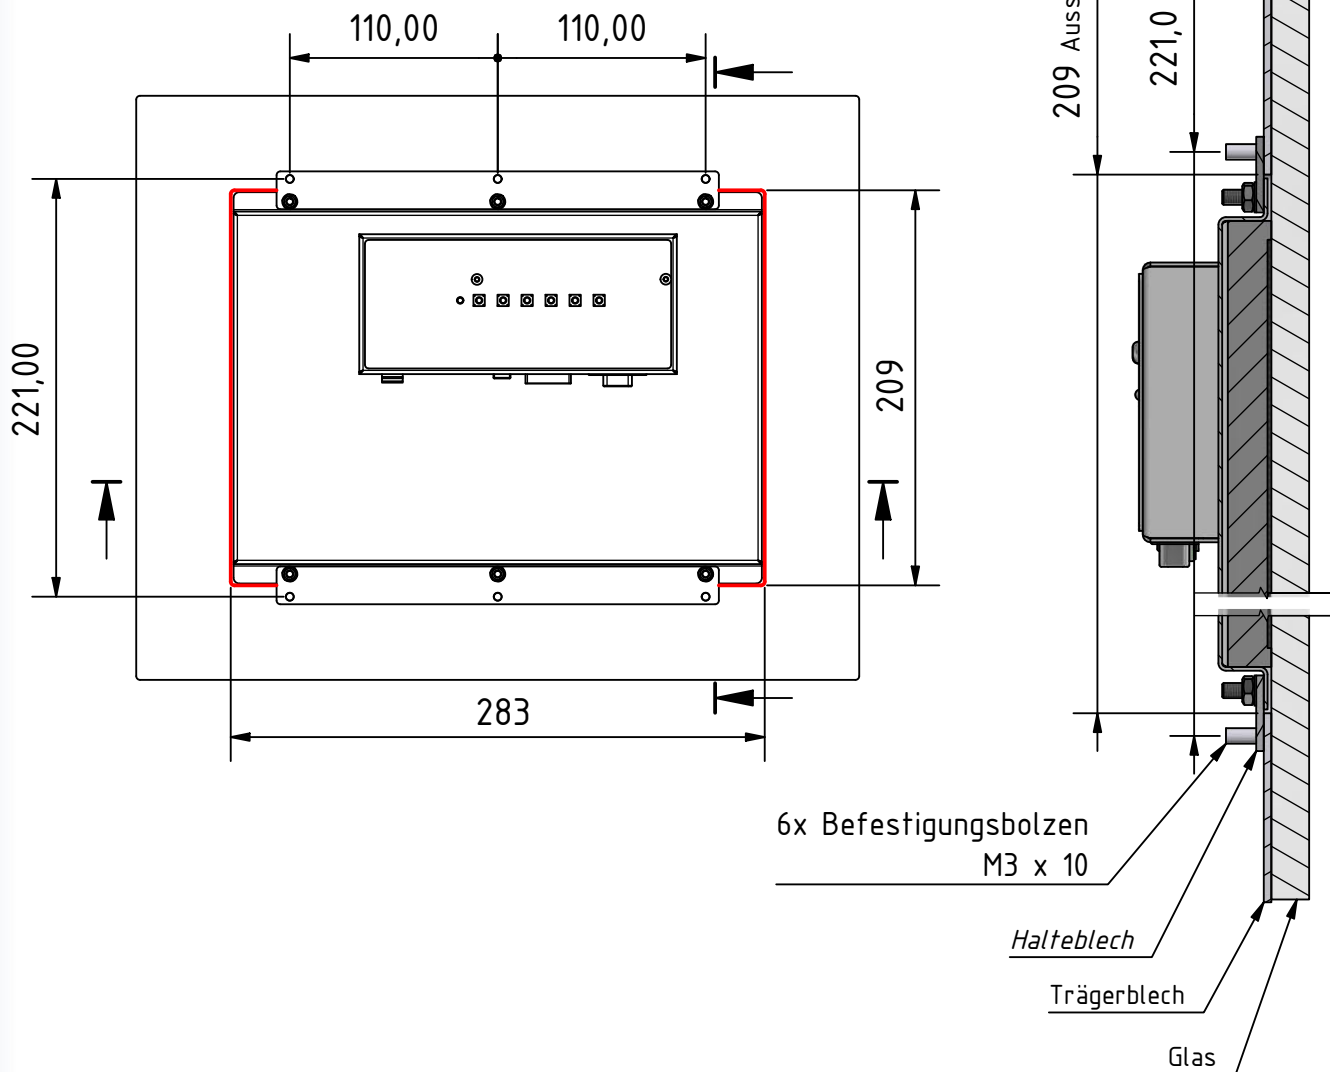

TFT 12,1 Zoll 16:9 Rev.1.0

Befestigung hinter Glas, Haltebleche Set

Best.-Nr.:	Artikel	Bezeichnung
BS 1921	TFT 12,1 Zoll	Befestigung hinter Glas, Haltebleche Set