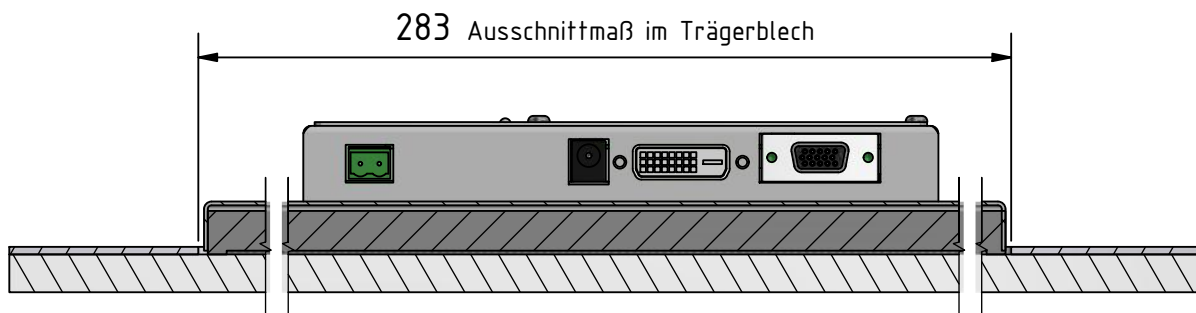

TFT 12,1 Zoll 16:9 Rev.1.0

Befestigung hinter Glas, Haltebleche Set

Best.-Nr.:	Artikel	Bezeichnung
BS 1921	TFT 12,1 Zoll	Befestigung hinter Glas, Haltebleche Set