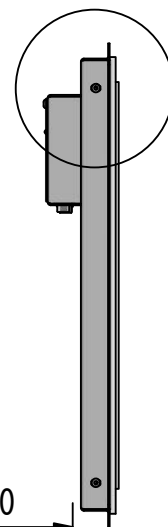

TFT 17,0 Zoll Rev.2.0

4:3, Monitor, inklusive VGA Kabel 5m, Netzteil extern 12 V / 5 A

Auflösung: 1280 x 1024 Pixel
 Aktive Area: 337 x 269 mm
 Außenmaße: 381 x 320 x 44 mm
 Anschluss: DVI, VGA, Stromversorgung 12V/DC/1,6 A
 Kontrast: 800:1
 Helligkeit: 350 cd/m²
 Blickwinkel: 80/80/60/80
 Lebensdauer LED: 50K

Ausführung mit
Stufenscheiben
VSG 6 mm

Ausführung mit
Stufenscheiben
Plexiglas 4 mm

Best.-Nr.:	Artikel	Bezeichnung
BS 1955	TFT 17,0 Zoll Rev.2.0	4:3, Monitor, inklusive VGA Kabel 5m, Netzteil extern 12 V / 5 A
BS 1957	TFT17,0 Zoll	Stufenscheibe Plexiglas entspiegelt 4 mm
BS 1958	TFT17,0 Zoll	Stufenscheibe VSG entspiegelt 6 mm