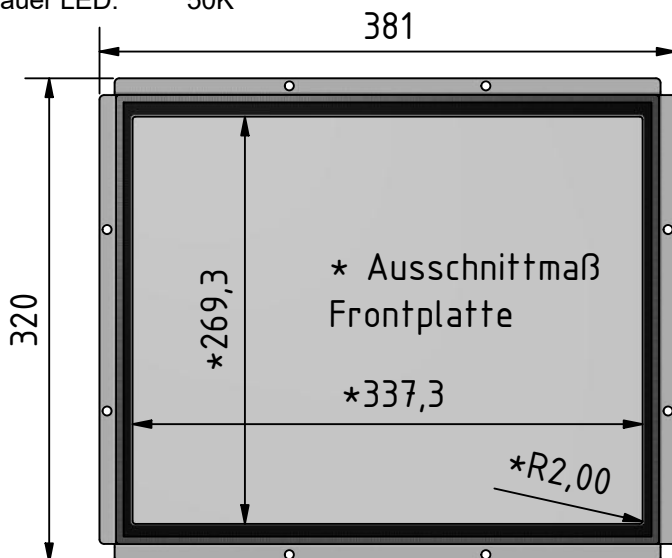

TFT 17,0 Zoll Rev.2.0

4:3, Monitor, inklusive VGA Kabel 5m, Netzteil extern 12 V / 5 A

Auflösung: 1280 x 1024 Pixel
 Aktive Area: 337 x 269 mm
 Außenmaße: 381 x 320 x 44 mm
 Anschluss: DVI, VGA, Stromversorgung 12V/DC/1,6 A
 Kontrast: 800:1
 Helligkeit: 350 cd/m²
 Blickwinkel: 80/80/60/80
 Lebensdauer LED: 50K

Ausführung mit
Stufenscheiben
VSG 6 mm

Ausführung mit
Stufenscheiben
Plexiglas 4 mm

Best.-Nr.:	Artikel	Bezeichnung
BS 1955	TFT 17,0 Zoll Rev.2.0	4:3, Monitor, inklusive VGA Kabel 5m, Netzteil extern 12 V / 5 A
BS 1957	TFT17,0 Zoll	Stufenscheibe Plexiglas entspiegelt 4 mm
BS 1958	TFT17,0 Zoll	Stufenscheibe VSG entspiegelt 6 mm