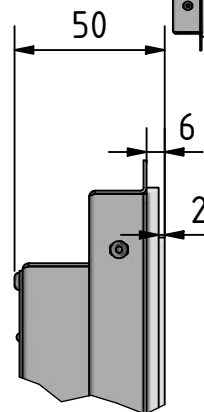

TFT 17,0 Zoll Rev.2.0

4:3, Monitor, inklusive VGA Kabel 5m, Netzteil extern 12 V / 5 A

Auflösung: 1280 x 1024 Pixel
 Aktive Area: 337 x 269 mm
 Außenmaße: 381 x 320 x 44 mm
 Anschluss: DVI, VGA, Stromversorgung 12V/DC/1,6 A
 Kontrast: 800:1
 Helligkeit: 350 cd/m²
 Blickwinkel: 80/80/60/80
 Lebensdauer LED: 50K

Ausführung mit
Stufenscheiben
VSG 6 mm

Ausführung mit
Stufenscheiben
Plexiglas 4 mm

Best.-Nr.:	Artikel	Bezeichnung
BS 1955	TFT 17,0 Zoll Rev.2.0	4:3, Monitor, inklusive VGA Kabel 5m, Netzteil extern 12 V / 5 A
BS 1957	TFT17,0 Zoll	Stufenscheibe Plexiglas entspiegelt 4 mm
BS 1958	TFT17,0 Zoll	Stufenscheibe VSG entspiegelt 6 mm