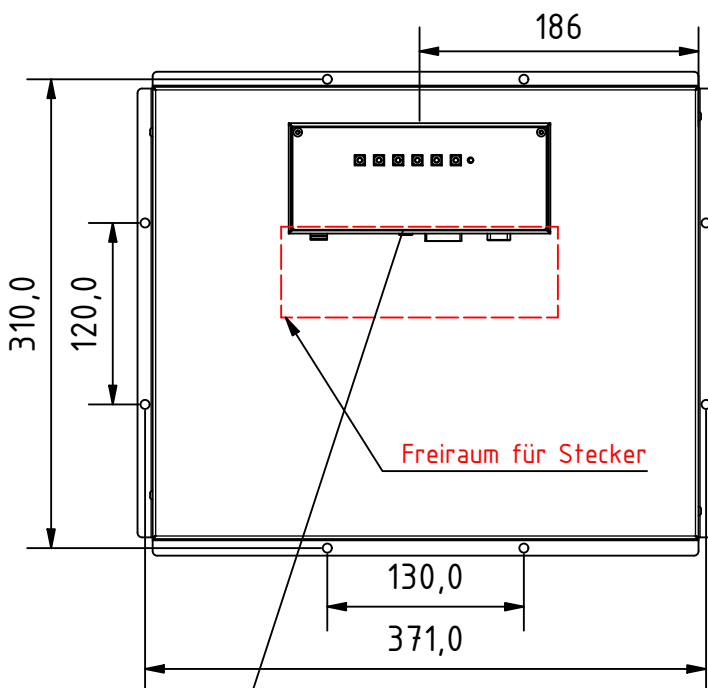

TFT 17,0 Zoll Rev.2.0

4:3, Monitor, inklusive VGA Kabel 5m, Netzteil extern 12 V / 5 A

Auflösung: 1280 x 1024 Pixel
 Aktive Area: 337 x 269 mm
 Außenmaße: 381 x 320 x 44 mm
 Anschluss: DVI, VGA, Stromversorgung 12V/DC/1,6 A
 Kontrast: 800:1
 Helligkeit: 350 cd/m²
 Blickwinkel: 80/80/60/80
 Lebensdauer LED: 50K

Ausführung mit
Stufenscheiben
VSG 6 mm

Ausführung mit
Stufenscheiben
Plexiglas 4 mm

Best.-Nr.:	Artikel	Bezeichnung
BS 1955	TFT 17,0 Zoll Rev.2.0	4:3, Monitor, inklusive VGA Kabel 5m, Netzteil extern 12 V / 5 A
BS 1957	TFT17,0 Zoll	Stufenscheibe Plexiglas entspiegelt 4 mm
BS 1958	TFT17,0 Zoll	Stufenscheibe VSG entspiegelt 6 mm