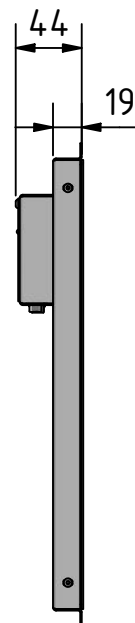

TFT 17,0 Zoll Rev.2.0

4:3, Monitor, inklusive VGA Kabel 5m, Netzteil extern 12 V / 5 A

Auflösung: 1280 x 1024 Pixel
 Aktive Area: 337 x 269 mm
 Außenmaße: 381 x 320 x 44 mm
 Anschluss: DVI, VGA, Stromversorgung 12V/DC/1,6 A
 Kontrast: 800:1
 Helligkeit: 350 cd/m²
 Blickwinkel: 80/80/60/80
 Lebensdauer LED: 50K

Ausführung mit
Stufenscheiben
VSG 6 mm

Ausführung mit
Stufenscheiben
Plexiglas 4 mm

Best.-Nr.:	Artikel	Bezeichnung
BS 1955	TFT 17,0 Zoll Rev.2.0	4:3, Monitor, inklusive VGA Kabel 5m, Netzteil extern 12 V / 5 A
BS 1957	TFT17,0 Zoll	Stufenscheibe Plexiglas entspiegelt 4 mm
BS 1958	TFT17,0 Zoll	Stufenscheibe VSG entspiegelt 6 mm