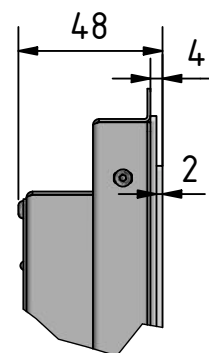

TFT 17,0 Zoll Rev.2.0

4:3, Monitor, inklusive VGA Kabel 5m, Netzteil extern 12 V / 5 A

Auflösung: 1280 x 1024 Pixel
 Aktive Area: 337 x 269 mm
 Außenmaße: 381 x 320 x 44 mm
 Anschluss: DVI, VGA, Stromversorgung 12V/DC/1,6 A
 Kontrast: 800:1
 Helligkeit: 350 cd/m²
 Blickwinkel: 80/80/60/80
 Lebensdauer LED: 50K

Ausführung mit
Stufenscheiben
VSG 6 mm

Ausführung mit
Stufenscheiben
Plexiglas 4 mm

Best.-Nr.:	Artikel	Bezeichnung
BS 1955	TFT 17,0 Zoll Rev.2.0	4:3, Monitor, inklusive VGA Kabel 5m, Netzteil extern 12 V / 5 A
BS 1957	TFT17,0 Zoll	Stufenscheibe Plexiglas entspiegelt 4 mm
BS 1958	TFT17,0 Zoll	Stufenscheibe VSG entspiegelt 6 mm