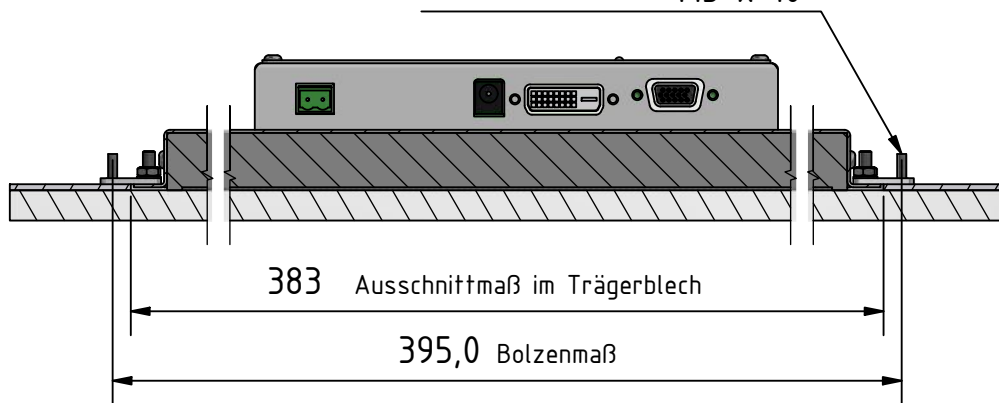

# TFT 17,0 Zoll Rev.2.0

Befestigung hinter Glas, Haltebleche Set

bs tableau

8x Befestigungsbolzen  
M3 x 10

Best.-Nr.:	Artikel	Bezeichnung
BS 1964	TFT17,0 Zoll	Befestigung hinter Glas, Haltebleche Set