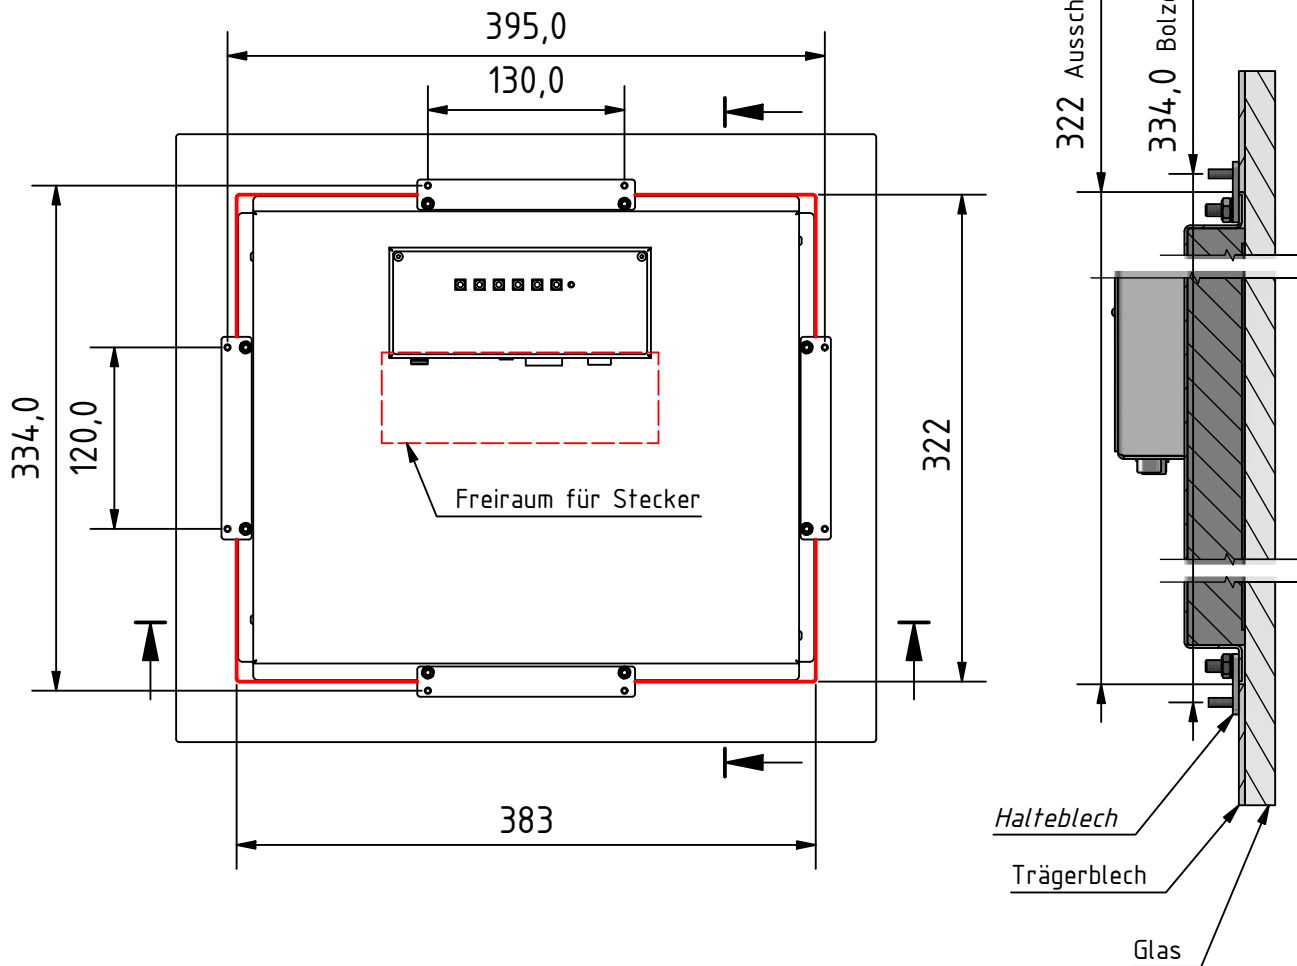

# TFT 17,0 Zoll Rev.2.0

Befestigung hinter Glas, Haltebleche Set

bs tableau

8x Befestigungsbolzen  
M3 x 10

Best.-Nr.:	Artikel	Bezeichnung
BS 1964	TFT17,0 Zoll	Befestigung hinter Glas, Haltebleche Set