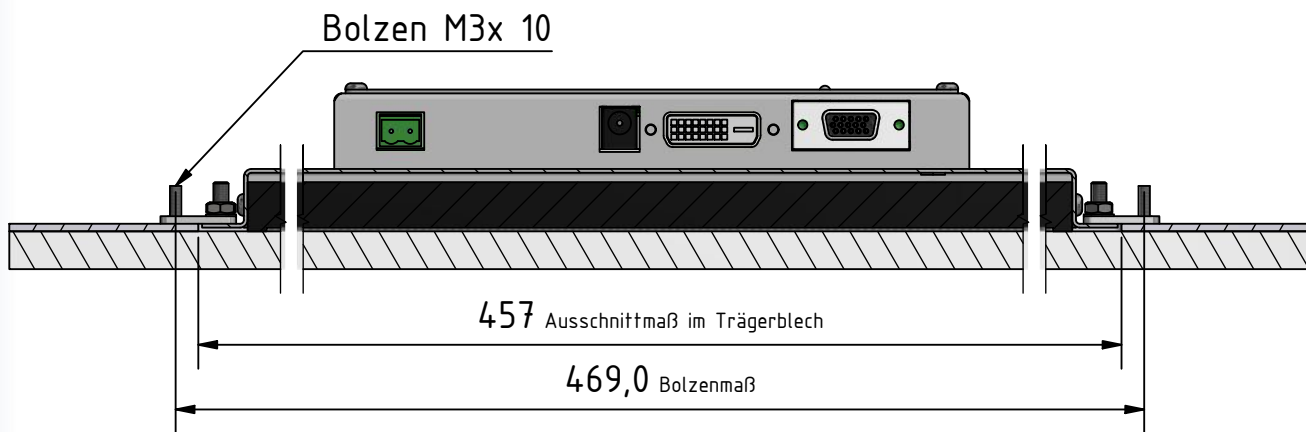

# TFT 18,5 Zoll Rev.1.0

Befestigung hinter Glas, Halbleche Set

bstableau

Best.-Nr.:	Artikel	Bezeichnung
BS 1985	TFT 18,5 Zoll	Befestigung hinter Glas, Halbleche Set