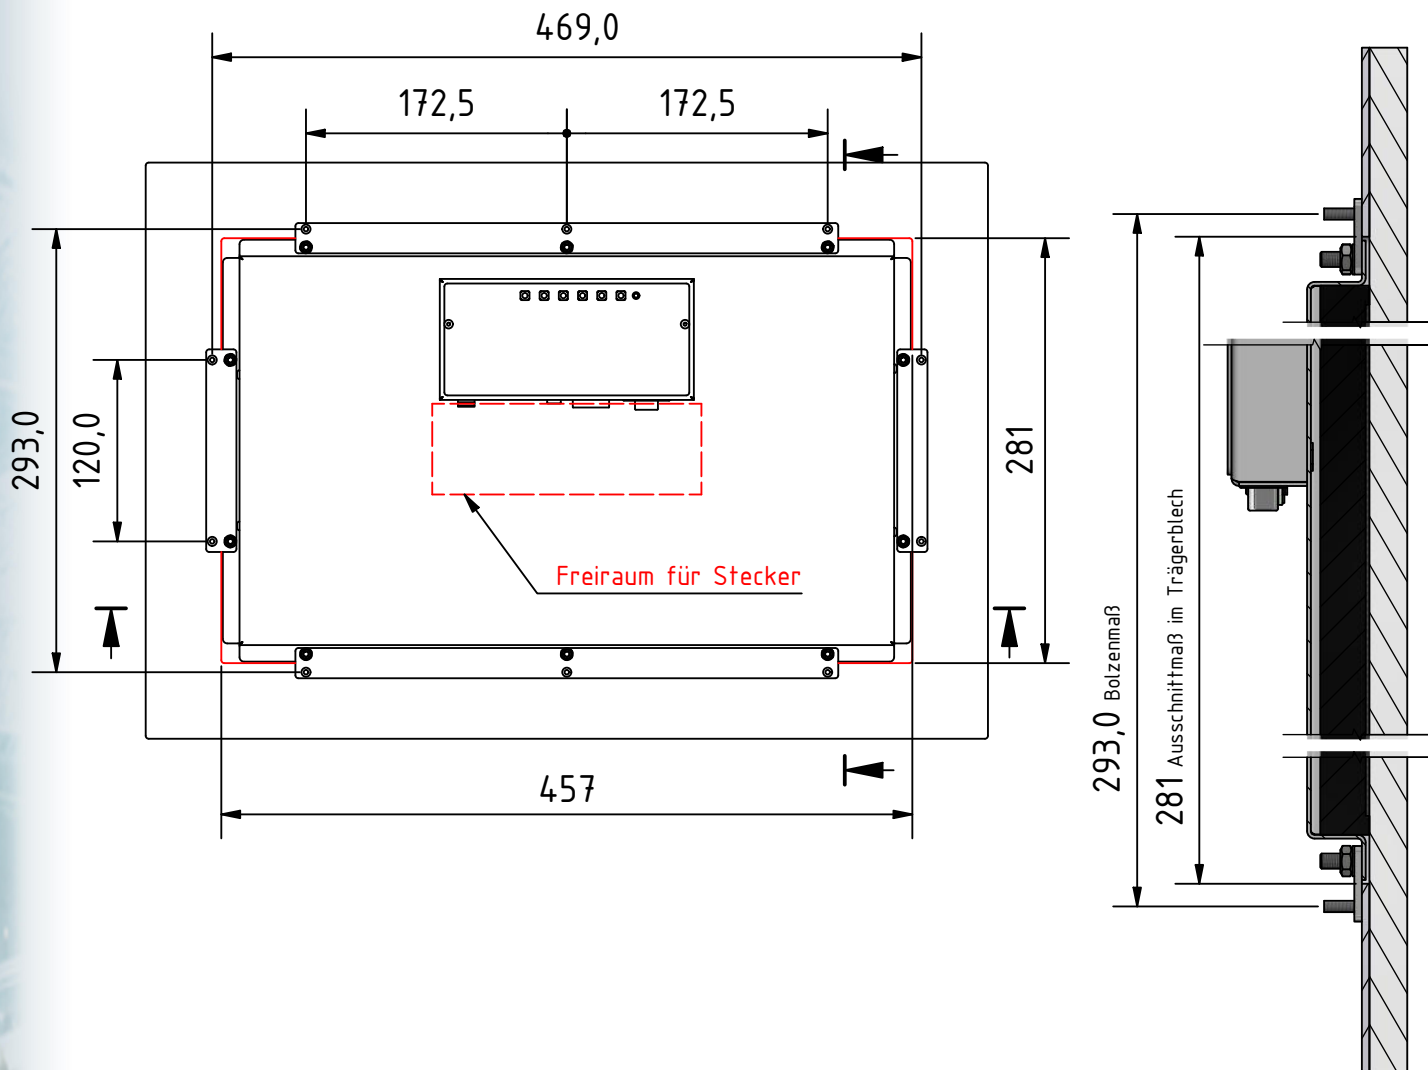

# TFT 18,5 Zoll Rev.1.0

Befestigung hinter Glas, Halbleche Set

bstableau

Best.-Nr.:	Artikel	Bezeichnung
BS 1985	TFT 18,5 Zoll	Befestigung hinter Glas, Halbleche Set