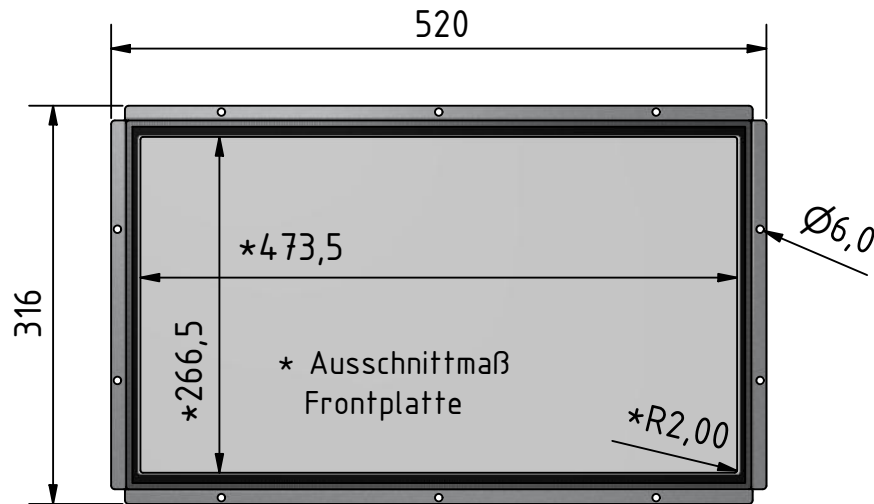

TFT 21,5 Zoll Rev.1.0

16:9, Monitor, inklusive VGA Kabel 5m, Netzteil extern 12 V / 5 A

Auflösung: 1920 x 1080 Pixel
 Aktive Area: 473 x 266 mm
 Außenmaße: 520 x 316 x 38mm
 Anschluss: DVI, VGA, HDMI, Stromversorgung 12V/DC/2,4A
 Kontrast: 5000:1
 Helligkeit: 300 cd/m²
 Blickwinkel: 89/89/89/89
 Lebensdauer LED: 50K

Ausführung mit
Stufenscheiben
VSG 6 mm

Ausführung mit
Stufenscheiben
Plexiglas 4 mm

Best.-Nr.:	Artikel	Bezeichnung
BS 1986	TFT 21,5 Zoll Rev.1.0	16:9, Monitor, inklusive VGA Kabel 5m, Netzteil extern 12 V / 5 A
BS 1989	TFT 21,5 Zoll	Stufenscheibe Plexiglas entspiegelt 4 mm
BS 1990	TFT 21,5 Zoll	Stufenscheibe VSG entspiegelt 6 mm