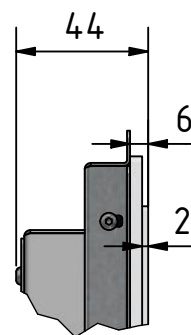

TFT 21,5 Zoll Rev.1.0

16:9, Monitor, inklusive VGA Kabel 5m, Netzteil extern 12 V / 5 A

Auflösung: 1920 x 1080 Pixel
 Aktive Area: 473 x 266 mm
 Außenmaße: 520 x 316 x 38mm
 Anschluss: DVI, VGA, HDMI, Stromversorgung 12V/DC/2,4A
 Kontrast: 5000:1
 Helligkeit: 300 cd/m²
 Blickwinkel: 89/89/89/89
 Lebensdauer LED: 50K

Ausführung mit
Stufenscheiben
VSG 6 mm

Ausführung mit
Stufenscheiben
Plexiglas 4 mm

Best.-Nr.:	Artikel	Bezeichnung
BS 1986	TFT 21,5 Zoll Rev.1.0	16:9, Monitor, inklusive VGA Kabel 5m, Netzteil extern 12 V / 5 A
BS 1989	TFT 21,5 Zoll	Stufenscheibe Plexiglas entspiegelt 4 mm
BS 1990	TFT 21,5 Zoll	Stufenscheibe VSG entspiegelt 6 mm