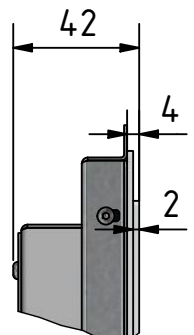

TFT 21,5 Zoll Rev.1.0

16:9, Monitor, inklusive VGA Kabel 5m, Netzteil extern 12 V / 5 A

Auflösung: 1920 x 1080 Pixel
 Aktive Area: 473 x 266 mm
 Außenmaße: 520 x 316 x 38mm
 Anschluss: DVI, VGA, HDMI, Stromversorgung 12V/DC/2,4A
 Kontrast: 5000:1
 Helligkeit: 300 cd/m²
 Blickwinkel: 89/89/89/89
 Lebensdauer LED: 50K

Ausführung mit
Stufenscheiben
VSG 6 mm

Ausführung mit
Stufenscheiben
Plexiglas 4 mm

Best.-Nr.:	Artikel	Bezeichnung
BS 1986	TFT 21,5 Zoll Rev.1.0	16:9, Monitor, inklusive VGA Kabel 5m, Netzteil extern 12 V / 5 A
BS 1989	TFT 21,5 Zoll	Stufenscheibe Plexiglas entspiegelt 4 mm
BS 1990	TFT 21,5 Zoll	Stufenscheibe VSG entspiegelt 6 mm