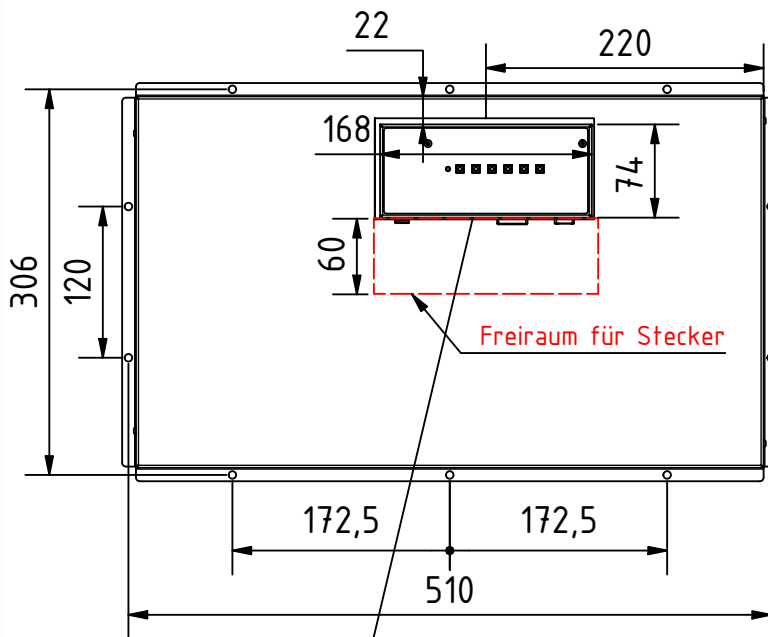

TFT 21,5 Zoll Rev.1.0

16:9, Monitor, inklusive VGA Kabel 5m, Netzteil extern 12 V / 5 A

Auflösung: 1920 x 1080 Pixel
 Aktive Area: 473 x 266 mm
 Außenmaße: 520 x 316 x 38mm
 Anschluss: DVI, VGA, HDMI, Stromversorgung 12V/DC/2,4A
 Kontrast: 5000:1
 Helligkeit: 300 cd/m²
 Blickwinkel: 89/89/89/89
 Lebensdauer LED: 50K

Ausführung mit
Stufenscheiben
VSG 6 mm

Ausführung mit
Stufenscheiben
Plexiglas 4 mm

Best.-Nr.:	Artikel	Bezeichnung
BS 1986	TFT 21,5 Zoll Rev.1.0	16:9, Monitor, inklusive VGA Kabel 5m, Netzteil extern 12 V / 5 A
BS 1989	TFT 21,5 Zoll	Stufenscheibe Plexiglas entspiegelt 4 mm
BS 1990	TFT 21,5 Zoll	Stufenscheibe VSG entspiegelt 6 mm