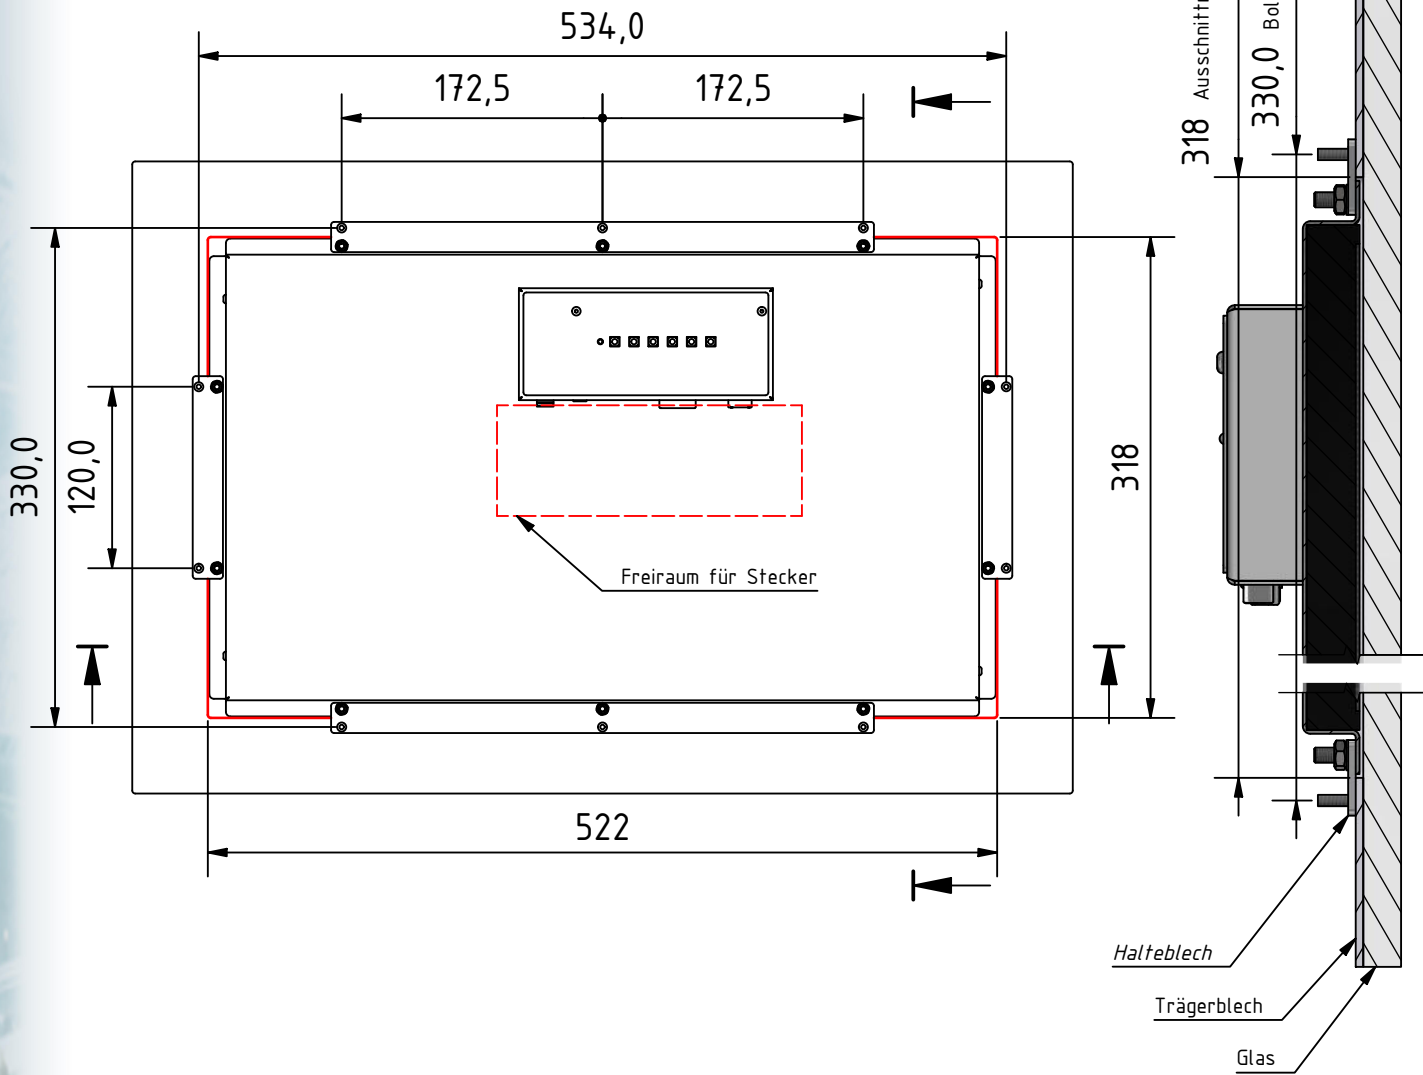

# TFT 21,5 Zoll Rev.1.0

Befestigung hinter Glas, Haltebleche Set

bstableau

Best.-Nr.:	Artikel	Bezeichnung
BS 1996	TFT 21,5 Zoll	Befestigung hinter Glas, Haltebleche Set