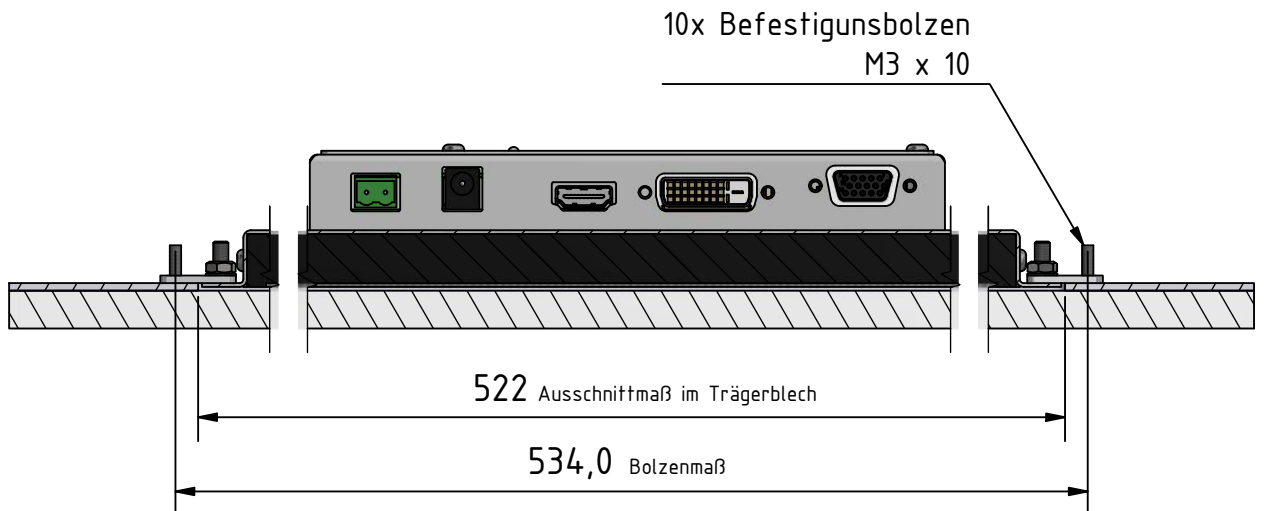

# TFT 21,5 Zoll Rev.1.0

Befestigung hinter Glas, Haltebleche Set

bstableau

Best.-Nr.:	Artikel	Bezeichnung
BS 1996	TFT 21,5 Zoll	Befestigung hinter Glas, Haltebleche Set