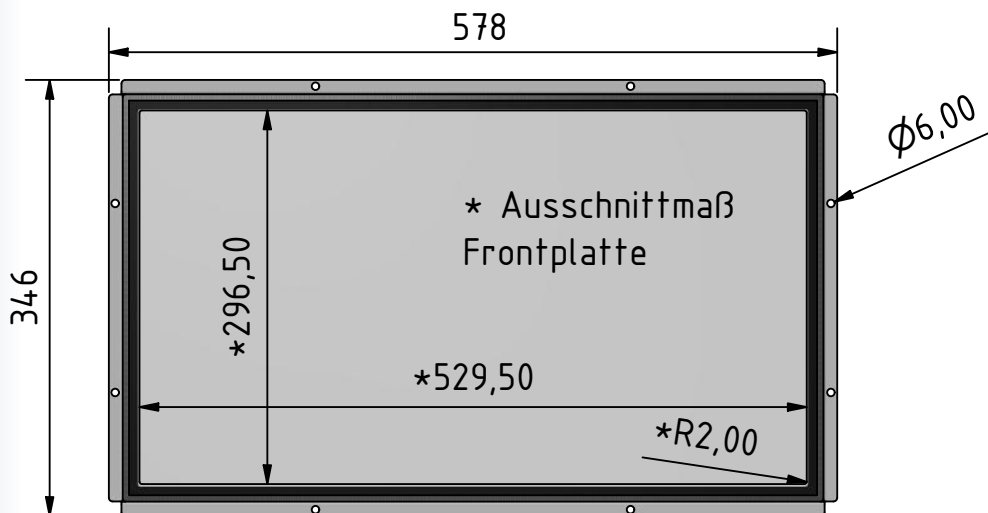

# TFT 24,0 Zoll Rev.1.0

16:9, Monitor, inklusive VGA Kabel 5m, Netzteil extern 12 V / 5 A

Auflösung: 1920 x 1080 Pixel  
 Aktive Area: 529 x 296 mm  
 Außenmaße: 578 x 346 x 41 mm  
 Anschluss: DVI, VGA, Stromversorgung 12V/DC/3A  
 Kontrast: 5000:1  
 Helligkeit: 300 cd/m<sup>2</sup>  
 Blickwinkel: 89/89/89/89  
 Lebensdauer LED: 50K

Ausführung mit Stufenscheiben VSG 6 mm

Ausführung mit Stufenscheiben Plexiglas 4 mm

Best.-Nr.:	Artikel	Bezeichnung
BS 1997	TFT 24,0 Zoll Rev.1.0	16:9, Monitor, inklusive VGA Kabel 5m, Netzteil extern 12 V / 5 A
BS 2000	TFT 24,0 Zoll	Stufenscheibe Plexiglas entspiegelt 4 mm
BS 2001	TFT 24,0 Zoll	Stufenscheibe VSG entspiegelt 6 mm