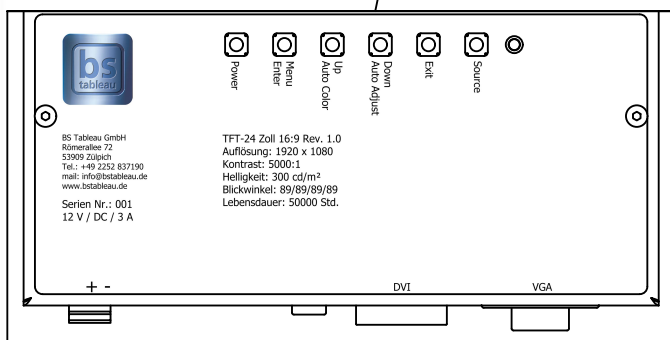

# TFT 24,0 Zoll Rev.1.0

16:9, Monitor, inklusive VGA Kabel 5m, Netzteil extern 12 V / 5 A

Auflösung: 1920 x 1080 Pixel  
 Aktive Area: 529 x 296 mm  
 Außenmaße: 578 x 346 x 41 mm  
 Anschluss: DVI, VGA, Stromversorgung 12V/DC/3A  
 Kontrast: 5000:1  
 Helligkeit: 300 cd/m<sup>2</sup>  
 Blickwinkel: 89/89/89/89  
 Lebensdauer LED: 50K

Ausführung mit Stufenscheiben VSG 6 mm

Ausführung mit Stufenscheiben Plexiglas 4 mm

Best.-Nr.:	Artikel	Bezeichnung
BS 1997	TFT 24,0 Zoll Rev.1.0	16:9, Monitor, inklusive VGA Kabel 5m, Netzteil extern 12 V / 5 A
BS 2000	TFT 24,0 Zoll	Stufenscheibe Plexiglas entspiegelt 4 mm
BS 2001	TFT 24,0 Zoll	Stufenscheibe VSG entspiegelt 6 mm