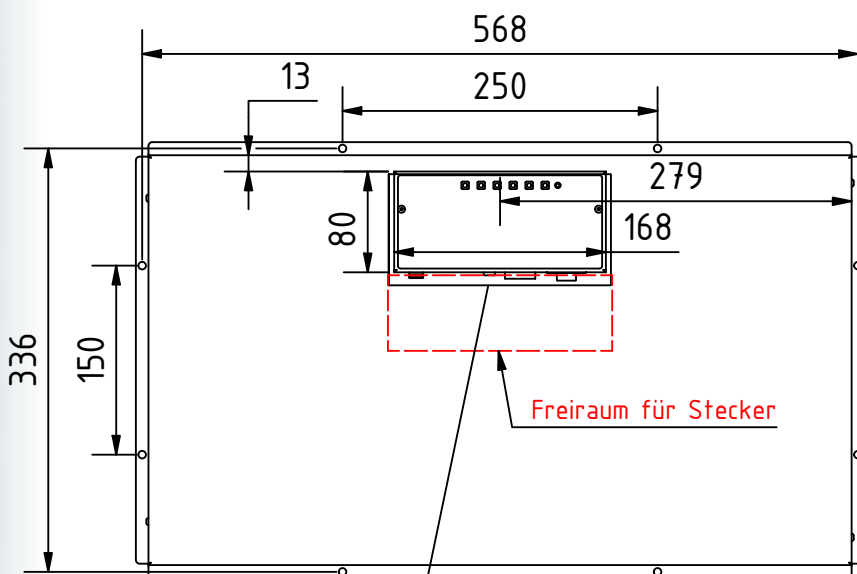

# TFT 24,0 Zoll Rev.1.0

16:9, Monitor, inklusive VGA Kabel 5m, Netzteil extern 12 V / 5 A

Auflösung: 1920 x 1080 Pixel  
 Aktive Area: 529 x 296 mm  
 Außenmaße: 578 x 346 x 41 mm  
 Anschluss: DVI, VGA, Stromversorgung 12V/DC/3A  
 Kontrast: 5000:1  
 Helligkeit: 300 cd/m<sup>2</sup>  
 Blickwinkel: 89/89/89/89  
 Lebensdauer LED: 50K

Ausführung mit Stufenscheiben VSG 6 mm

Ausführung mit Stufenscheiben Plexiglas 4 mm

Best.-Nr.:	Artikel	Bezeichnung
BS 1997	TFT 24,0 Zoll Rev.1.0	16:9, Monitor, inklusive VGA Kabel 5m, Netzteil extern 12 V / 5 A
BS 2000	TFT 24,0 Zoll	Stufenscheibe Plexiglas entspiegelt 4 mm
BS 2001	TFT 24,0 Zoll	Stufenscheibe VSG entspiegelt 6 mm