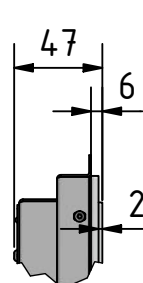

# TFT 24,0 Zoll Rev.1.0

16:9, Monitor, inklusive VGA Kabel 5m, Netzteil extern 12 V / 5 A

Auflösung: 1920 x 1080 Pixel  
 Aktive Area: 529 x 296 mm  
 Außenmaße: 578 x 346 x 41 mm  
 Anschluss: DVI, VGA, Stromversorgung 12V/DC/3A  
 Kontrast: 5000:1  
 Helligkeit: 300 cd/m<sup>2</sup>  
 Blickwinkel: 89/89/89/89  
 Lebensdauer LED: 50K

Ausführung mit Stufenscheiben VSG 6 mm

Ausführung mit Stufenscheiben Plexiglas 4 mm

Best.-Nr.:	Artikel	Bezeichnung
BS 1997	TFT 24,0 Zoll Rev.1.0	16:9, Monitor, inklusive VGA Kabel 5m, Netzteil extern 12 V / 5 A
BS 2000	TFT 24,0 Zoll	Stufenscheibe Plexiglas entspiegelt 4 mm
BS 2001	TFT 24,0 Zoll	Stufenscheibe VSG entspiegelt 6 mm