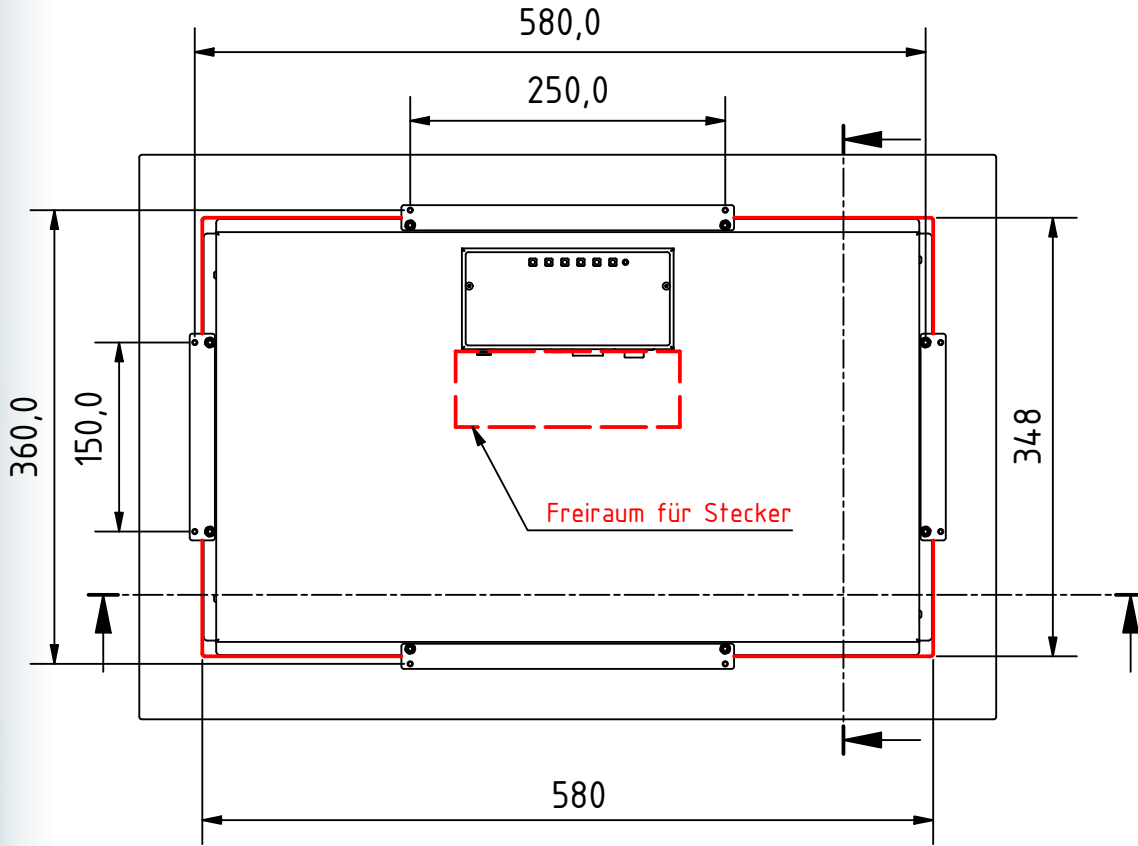

TFT 24,0 Zoll Rev.1.0

Befestigung hinter Glas, Haltebleche Set

Best.-Nr.:	Artikel	Bezeichnung
BS 2007	TFT 24,0 Zoll	Befestigung hinter Glas, Haltebleche Set

bstableau