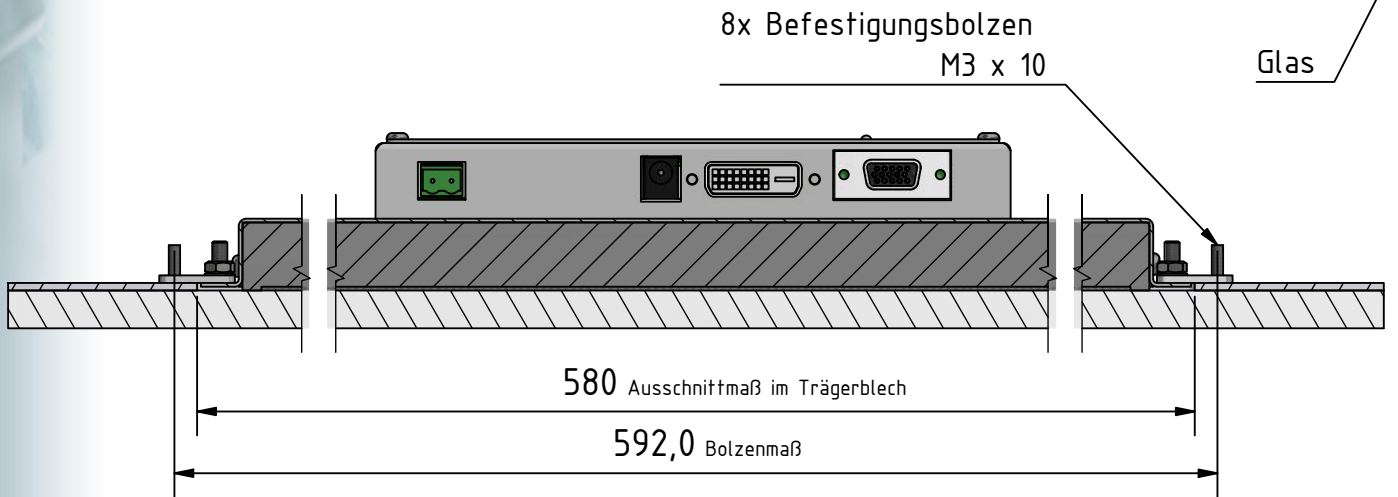

TFT 24,0 Zoll Rev.1.0

Befestigung hinter Glas, Haltebleche Set

Best.-Nr.:	Artikel	Bezeichnung
BS 2007	TFT 24,0 Zoll	Befestigung hinter Glas, Haltebleche Set

bstableau